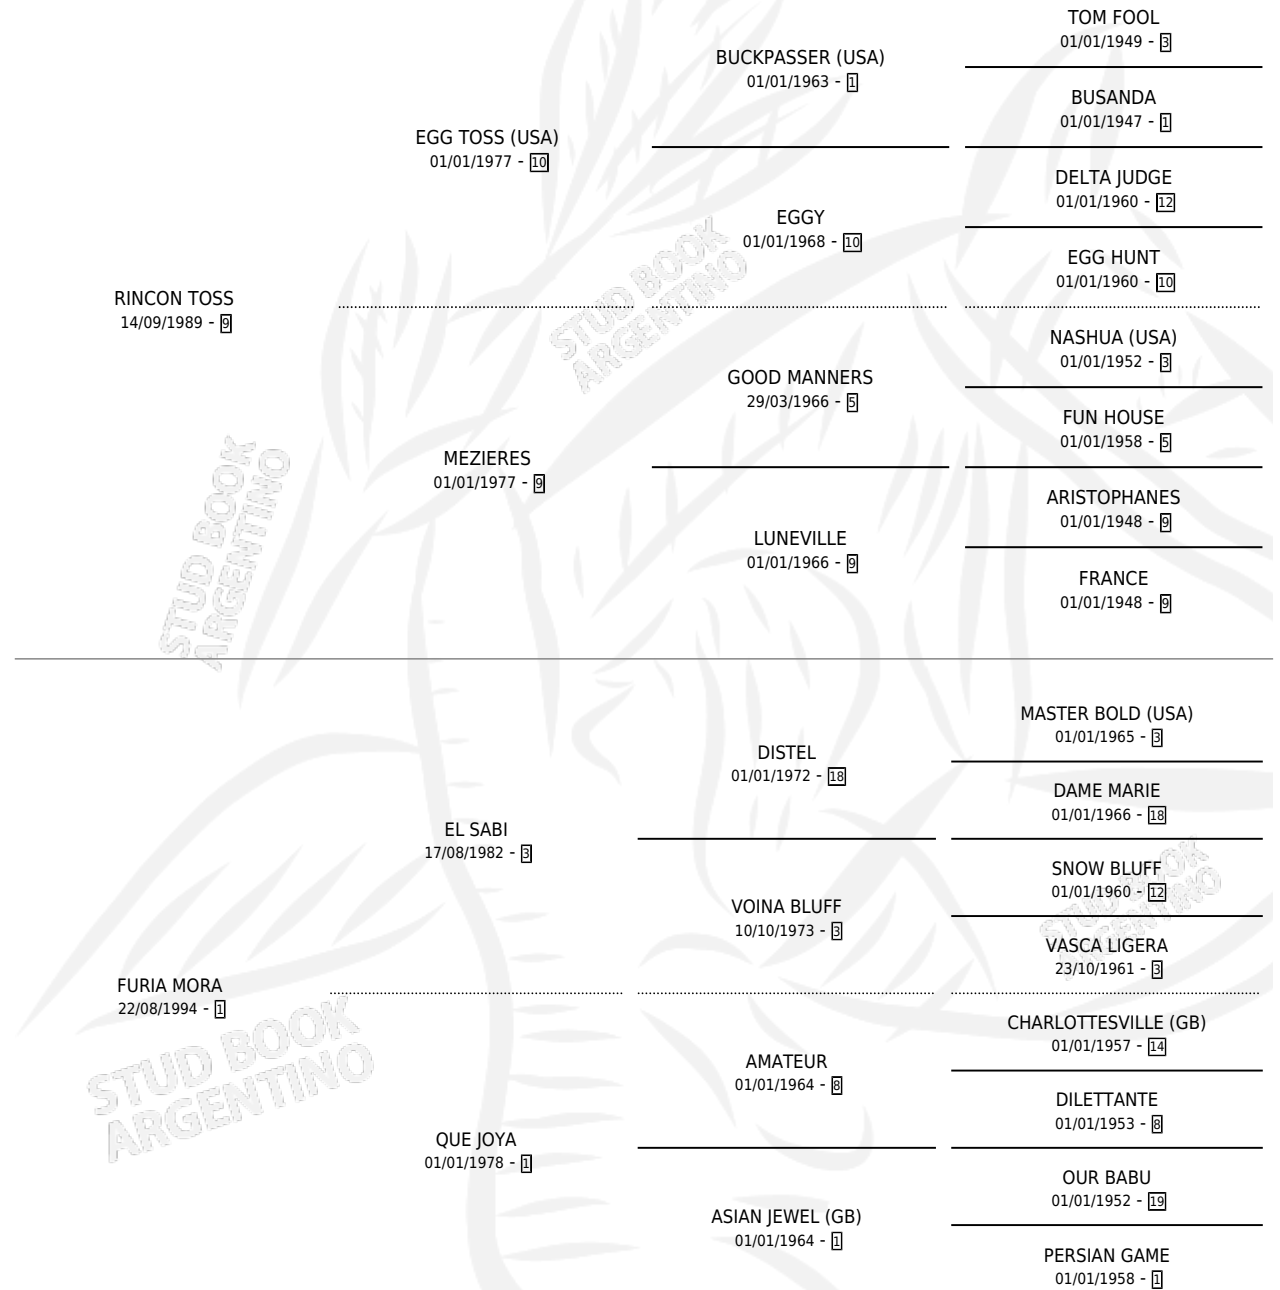

LA MAREA

por RINCON TOSS y FURIA MORA por EL SABI

Argentina · Hembra · Zaino Doradillo · SP · 11/08/2002
Familia 1-t · Volumen 38

ESTADO

TIPIFICACIÓN SANGUÍNEA	✓
TIPIFICACIÓN POR ADN	X
PASAPORTE	X
IDENTIFICACIÓN POR MICROCHIP	X
REPRODUCTOR	✓

Lugar de nacimiento: Los Paraisos

Criador: Los Paraisos

PEDIGREE

S

mientos 0 / Efectividad 0.00%

PADRILLO

PRODUCTO

CRIADOR

1ER SERVICIO

ÚLTIMO SERVICIO

ABSOLUTO

∅

09/11/2006

11/11/2006

LA MAREA

Datos oficiales del Stud Book Argentino