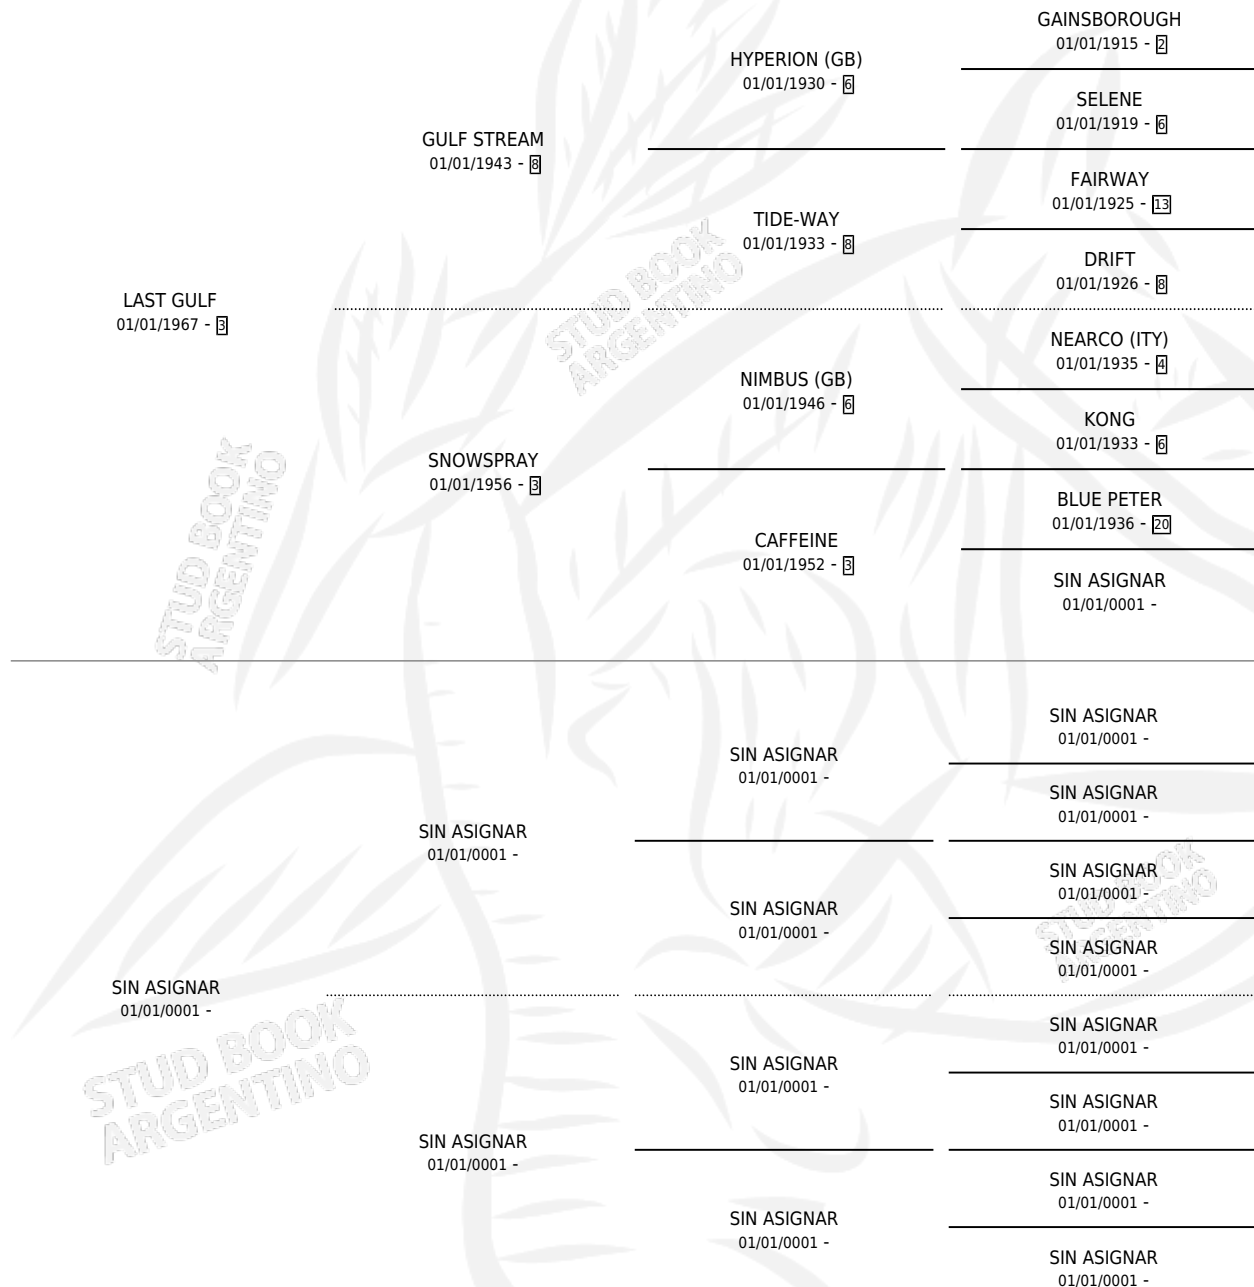

LAST MOON

por LAST GULF y SIN ASIGNAR por SIN ASIGNAR

Argentina · Hembra · Alazan · SP · 01/01/1974
Familia · Volumen 28

ESTADO

TIPIFICACIÓN SANGUÍNEA	X
TIPIFICACIÓN POR ADN	X
PASAPORTE	X
IDENTIFICACIÓN POR MICROCHIP	X
REPRODUCTOR	X

Lugar de nacimiento: Campo particular

Criador: Sin dato

~

HIJOS

	MACHOS	HEMBRAS
1 NACIERON	0	1

SIN ACTUACIONES

PEDIGREE