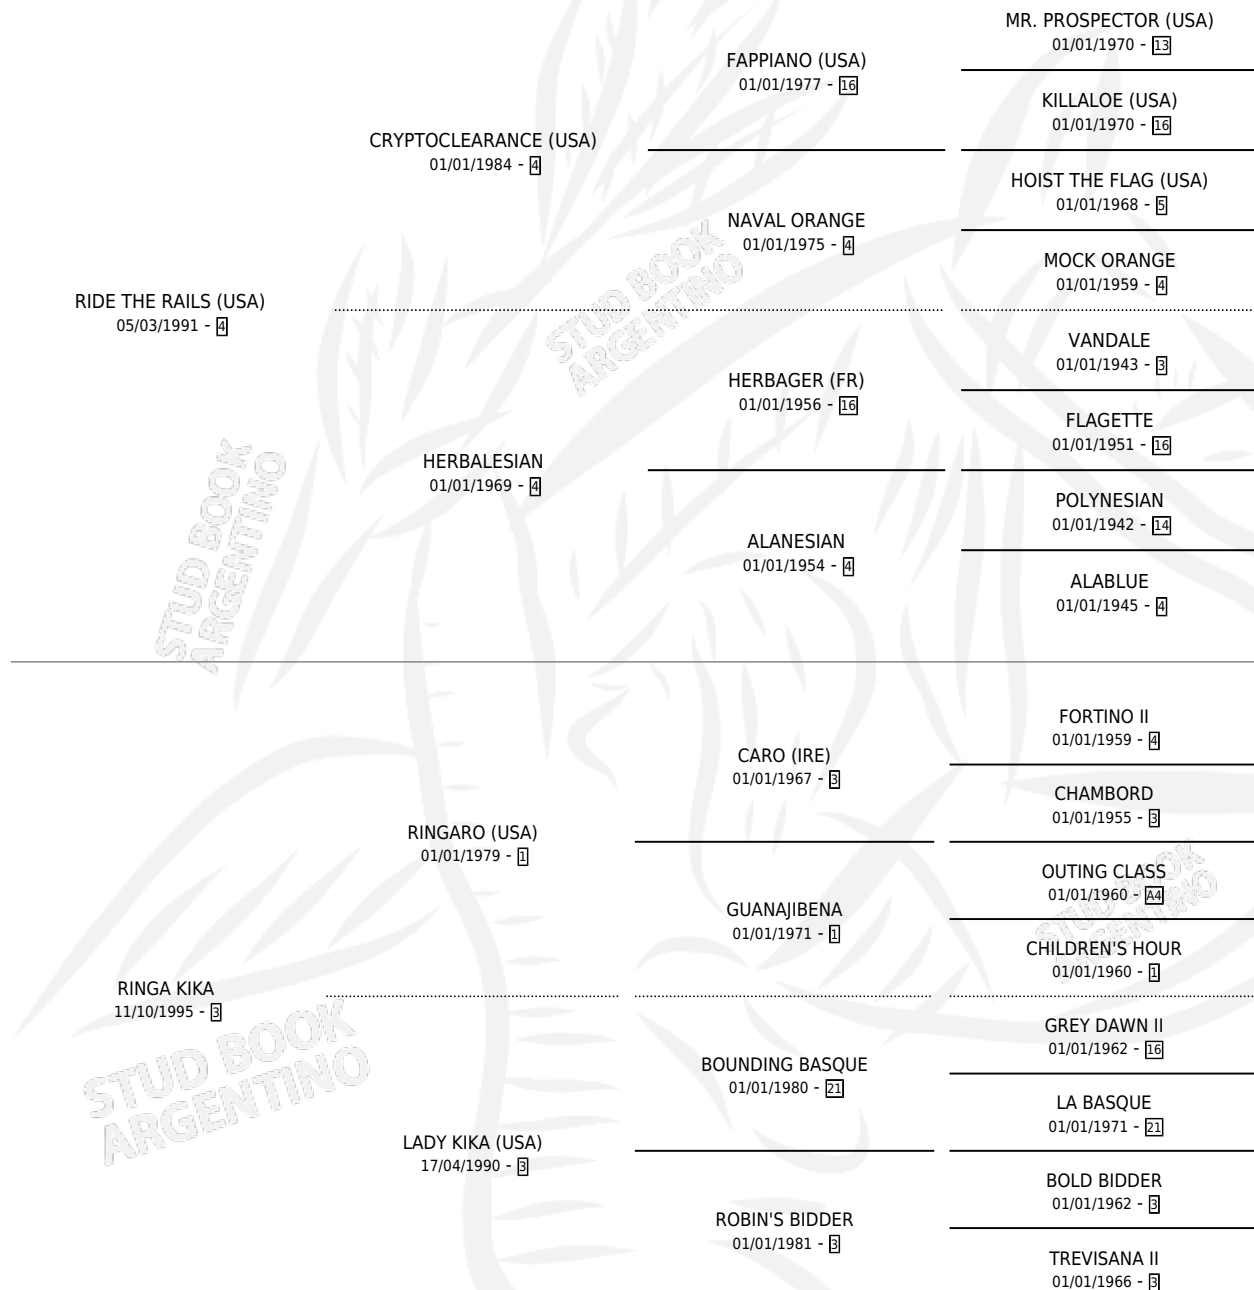

RINGA RAILS

por **RIDE THE RAILS (USA)** y **RINGA KIKA** por **RINGARO (USA)**

Argentina · Hembra · Zaino · SP · 23/08/2002
Familia 3-b · Volumen 38

ESTADO

TIPIFICACIÓN SANGUÍNEA	✓
TIPIFICACIÓN POR ADN	✓
PASAPORTE	X
IDENTIFICACIÓN POR MICROCHIP	X
REPRODUCTOR	✓

Lugar de nacimiento: Los Irlandeses
Criador: Sin dato

~

HIJOS

	MACHOS	HEMBRAS
7 NACIERON	4	3
4 CORRIERON	1	3
1 GANARON	0	1

0 GANADORES **CL** **0** GANADORES **GR** **0** GANADORES **G1**

PEDIGREE

CAMPAÑA

Solo carreras oficiales de Argentina