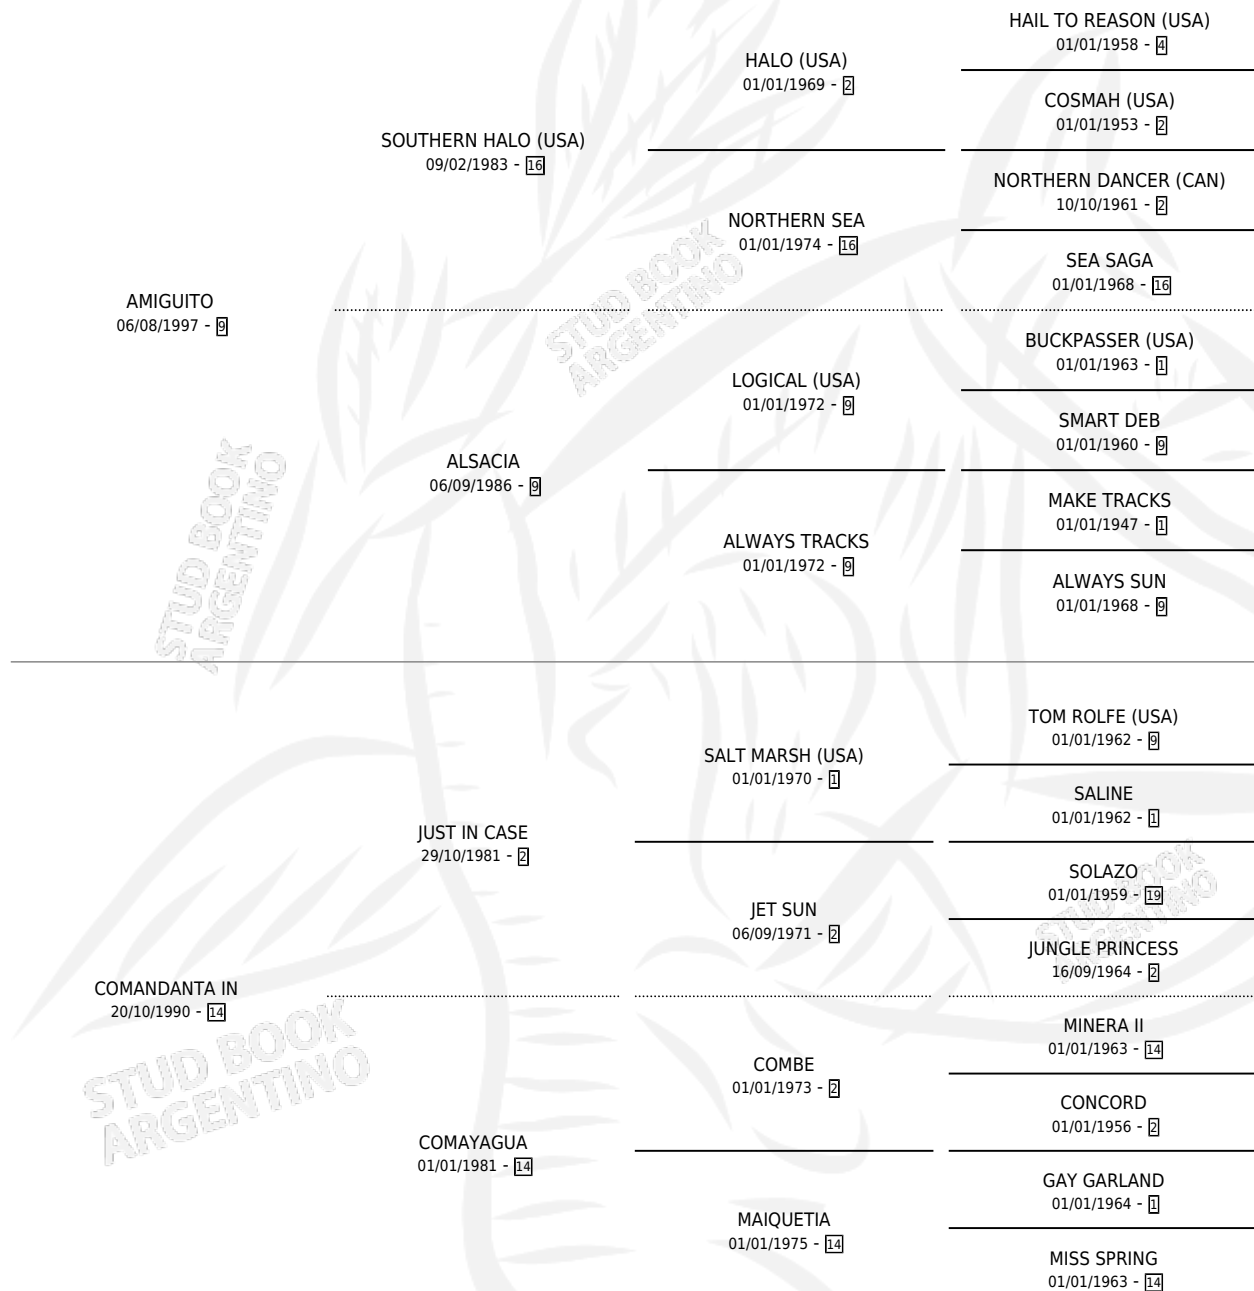

UNA PINTURA

por AMIGUITO y COMANDANTA IN por JUST IN CASE

Argentina · Hembra · Zaino · SP · 31/08/2002
Familia 14-f · Volumen 38

ESTADO

TIPIFICACIÓN SANGUÍNEA	X
TIPIFICACIÓN POR ADN	X
PASAPORTE	X
IDENTIFICACIÓN POR MICROCHIP	X
REPRODUCTOR	X

Lugar de nacimiento: El Tio

Criador: El Tio

PEDIGREE

UNA PINTURA

Datos oficiales del Stud Book Argentino

Documento generado el 14/05/2026

studbook.org.ar