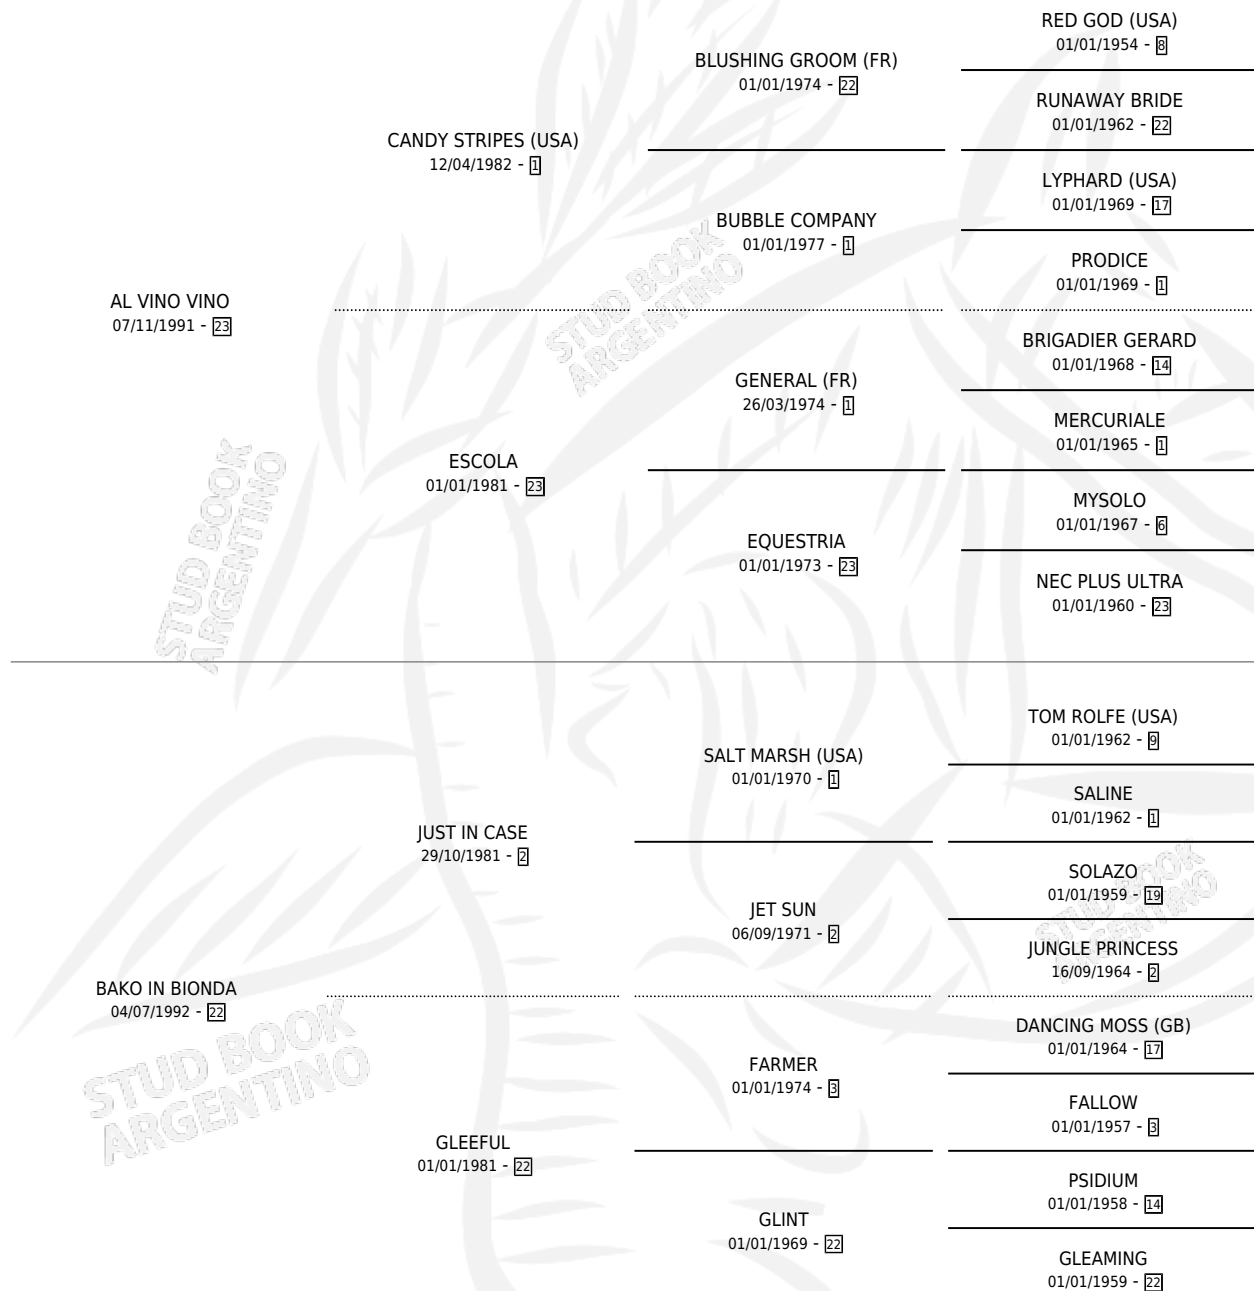

REY BACO

por **AL VINO VINO** y **BAKO IN BIONDA** por **JUST IN CASE**

Argentina · Macho · Alazan · SP · 16/07/2002
Familia 22-d · Volumen 38

ESTADO

TIPIFICACIÓN SANGUÍNEA	✓
TIPIFICACIÓN POR ADN	X
PASAPORTE	X
IDENTIFICACIÓN POR MICROCHIP	X
REPRODUCTOR	X

Lugar de nacimiento: Olga Margarita

Criador: Herrera Olga Margarita Ovanessoff

PEDIGREE

CAMPAÑA

Solo carreras oficiales de Argentina

POR EDAD

EDAD	CC	1°	2°	3°	4°	5°	NP	CLC	CLG	CLCG1	CLGG1	IMPORTE	GANANCIA / CC
3 AÑOS	1	0	0	0	0	0	1	0	0	0	0	\$0	\$0
4 AÑOS	1	0	0	0	0	0	1	0	0	0	0	\$0	\$0
5 AÑOS	4	1	0	1	0	0	2	0	0	0	0	\$15,900	\$3,975
7 AÑOS	1	0	0	0	0	0	1	0	0	0	0	\$0	\$0
TOTALES	7	1	0	1	0	0	5	0	0	0	0	\$15,900	\$2,271
%		14.3%	0.0%	14.3%	0.0%	0.0%	71.4%	0.0%	0.0%	0.0%	0.0%		

Ganador en San Isidro - \$15,900, a los 5 años.

POR DISTANCIA

HIPODROMO	CC	1°	2°	3°	4°	5°	NP	CLC	CLG	CLCG1	CLGG1	IMPORTE
SAN ISIDRO	3	1	0	1	0	0	1	0	0	0	0	\$15,900
1200 MTS	3	1	0	1	0	0	1	0	0	0	0	\$15,900
PALERMO	4	0	0	0	0	0	4	0	0	0	0	\$0
1000 MTS	4	0	0	0	0	0	4	0	0	0	0	\$0