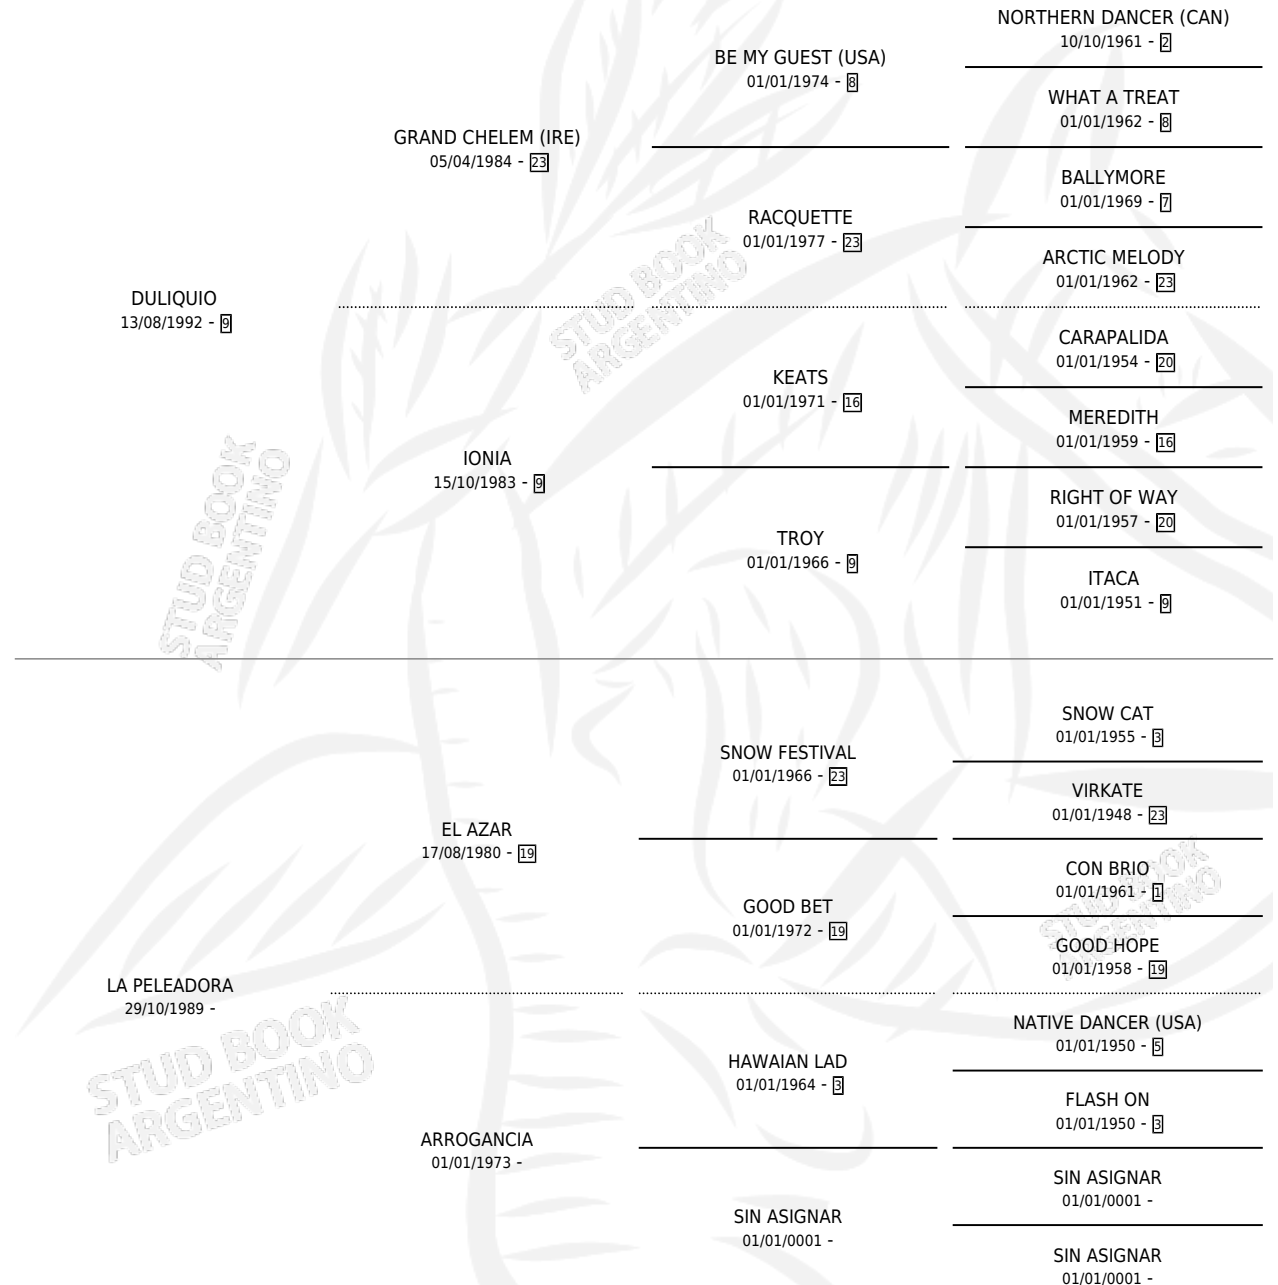

EL PELEADOR

por DULIQUIO y LA PELEADORA por EL AZAR

Argentina · Macho · Alazan · SP · 01/09/2002
Familia · Volumen 38

ESTADO

TIPIFICACIÓN SANGUÍNEA	X
TIPIFICACIÓN POR ADN	X
PASAPORTE	X
IDENTIFICACIÓN POR MICROCHIP	X
REPRODUCTOR	X

Lugar de nacimiento: Athenas

Criador: Athenas

PEDIGREE

EL PELEADOR

Datos oficiales del Stud Book Argentino

Documento generado el 08/05/2026

studbook.org.ar