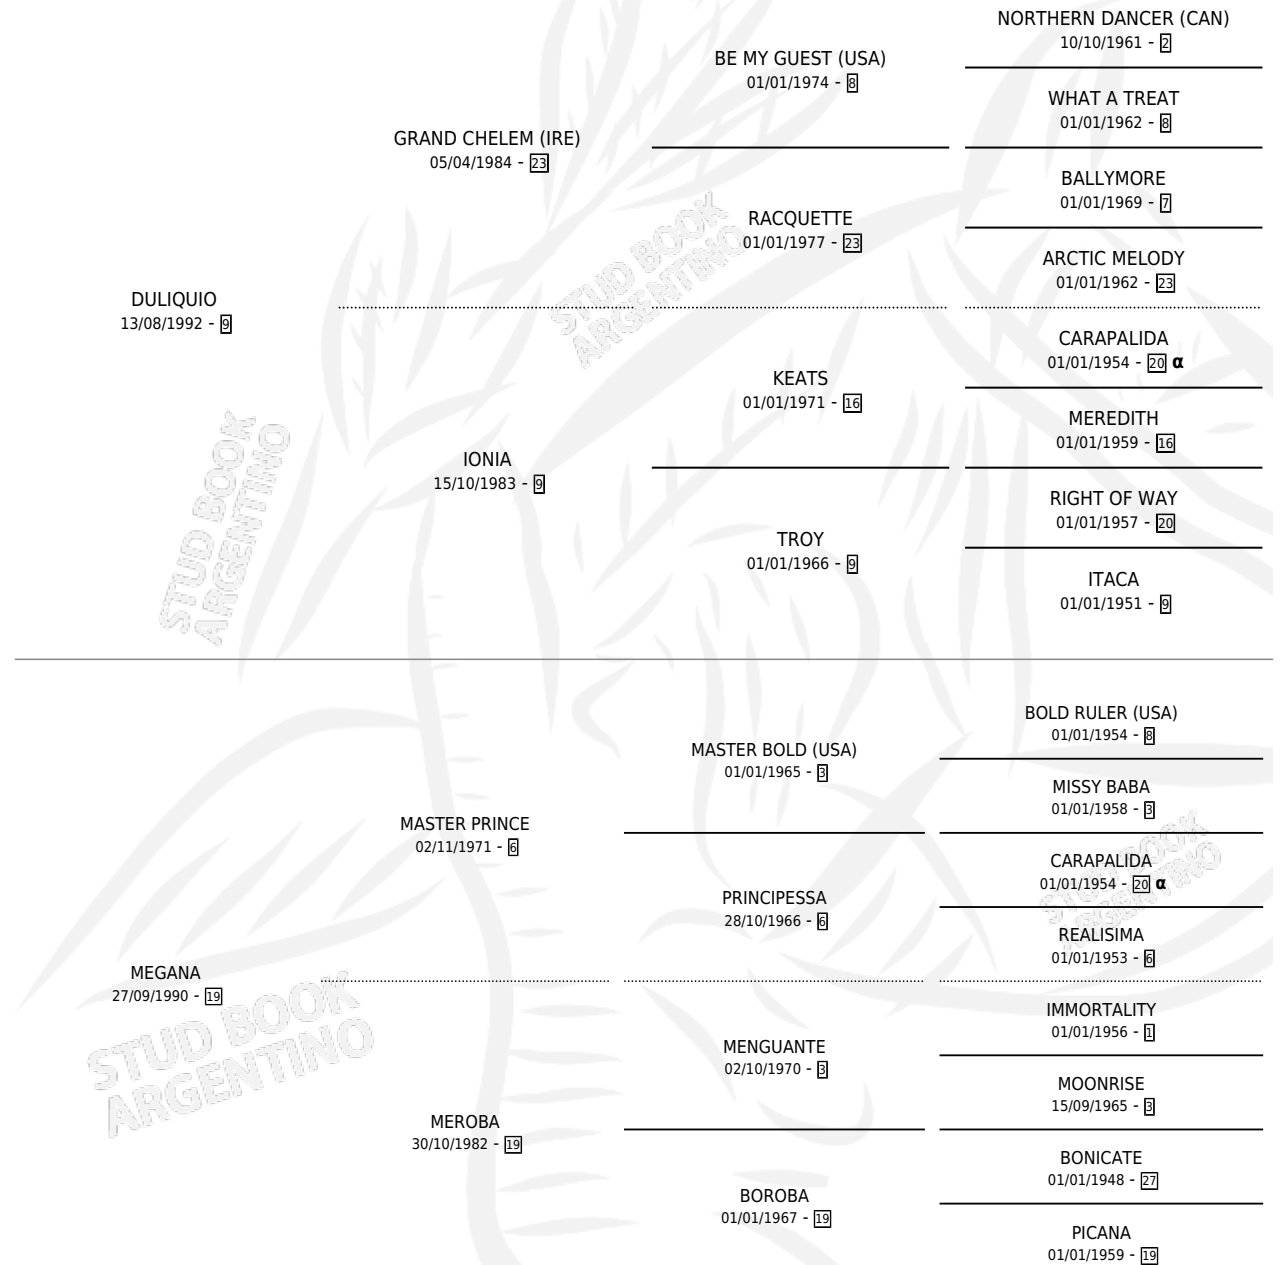

DULIQUIO JUNIORS

por DULIQUIO y MEGANA por MASTER PRINCE

Argentina · Macho · Alazan · SP · 22/08/2002
Familia 19-c · Volumen 38

ESTADO

TIPIFICACIÓN SANGUÍNEA	X
TIPIFICACIÓN POR ADN	X
PASAPORTE	X
IDENTIFICACIÓN POR MICROCHIP	X
REPRODUCTOR	X

Lugar de nacimiento: Athenas

Criador: Athenas

PEDIGREE

INBREEDING : α

DULIQUIO JUNIORS

Datos oficiales del Stud Book Argentino

Documento generado el 14/05/2026

studbook.org.ar