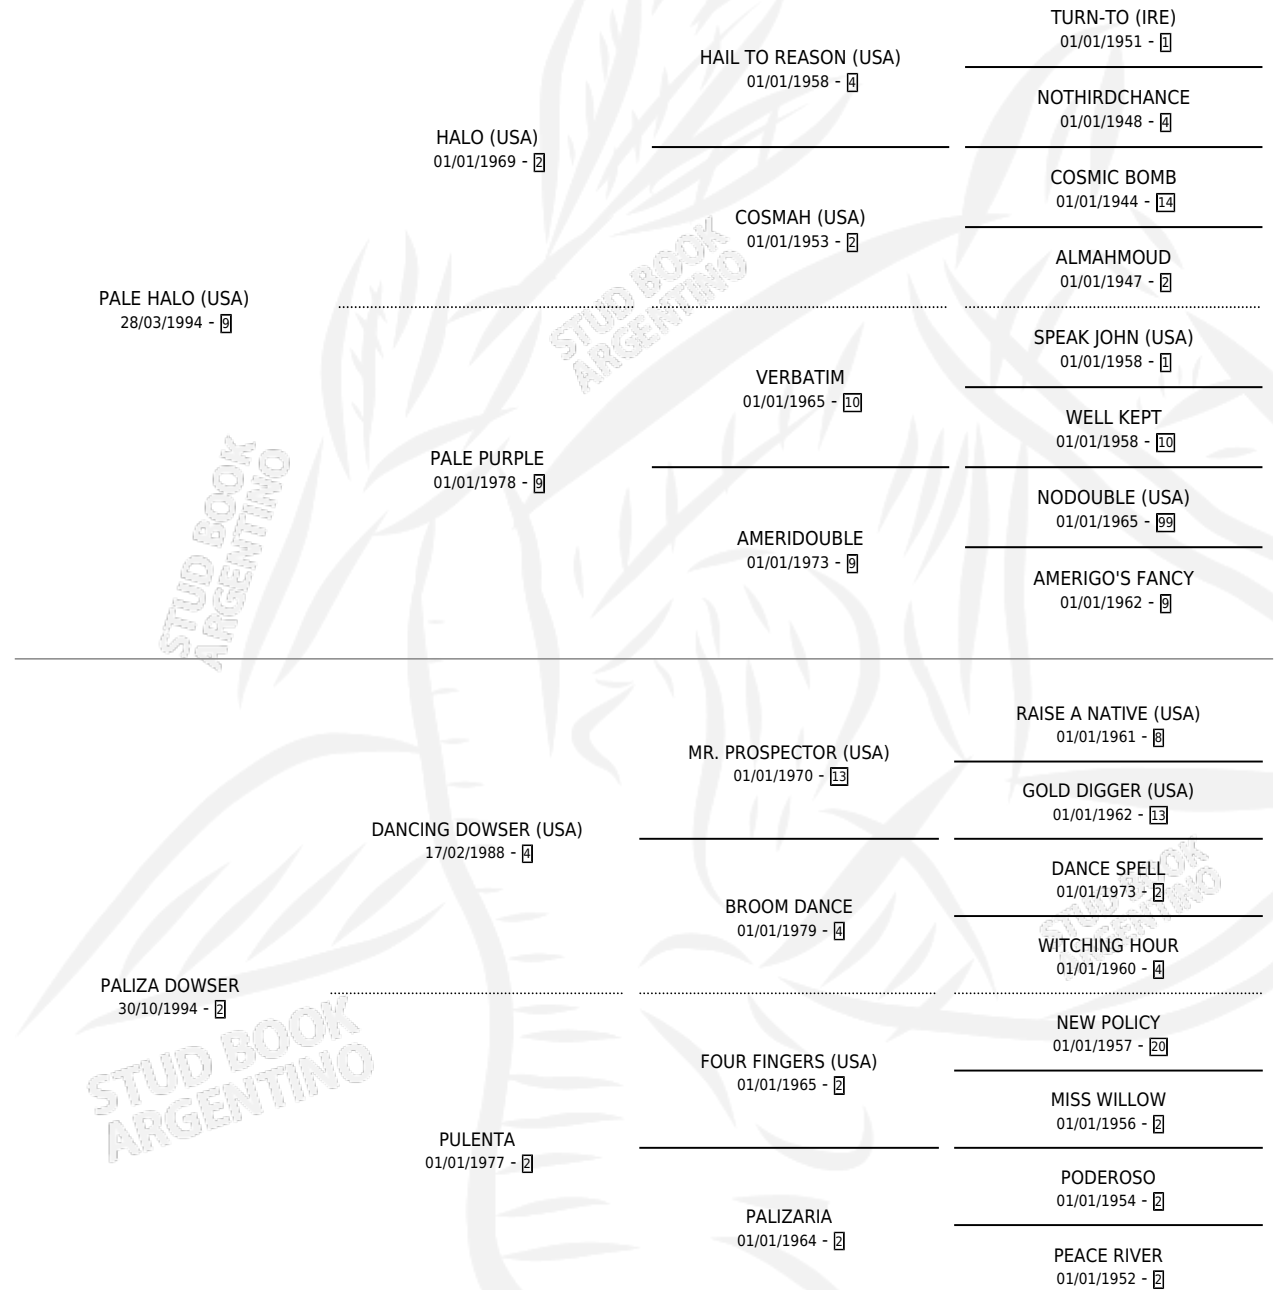

PALIZA PALE

por PALE HALO (USA) y PALIZA DOWSER por DANCING DOWSER (USA)

Argentina · Hembra · Zaino Colorado · SP · 03/08/2002
Familia 2-d · Volumen 38

ESTADO

TIPIFICACIÓN SANGUÍNEA	✓
TIPIFICACIÓN POR ADN	X
PASAPORTE	X
IDENTIFICACIÓN POR MICROCHIP	X
REPRODUCTOR	X

Lugar de nacimiento: Los Nogales

Criador: Los Nogales

PEDIGREE

PALIZA PALE

Datos oficiales del Stud Book Argentino

Documento generado el 12/05/2026

studbook.org.ar