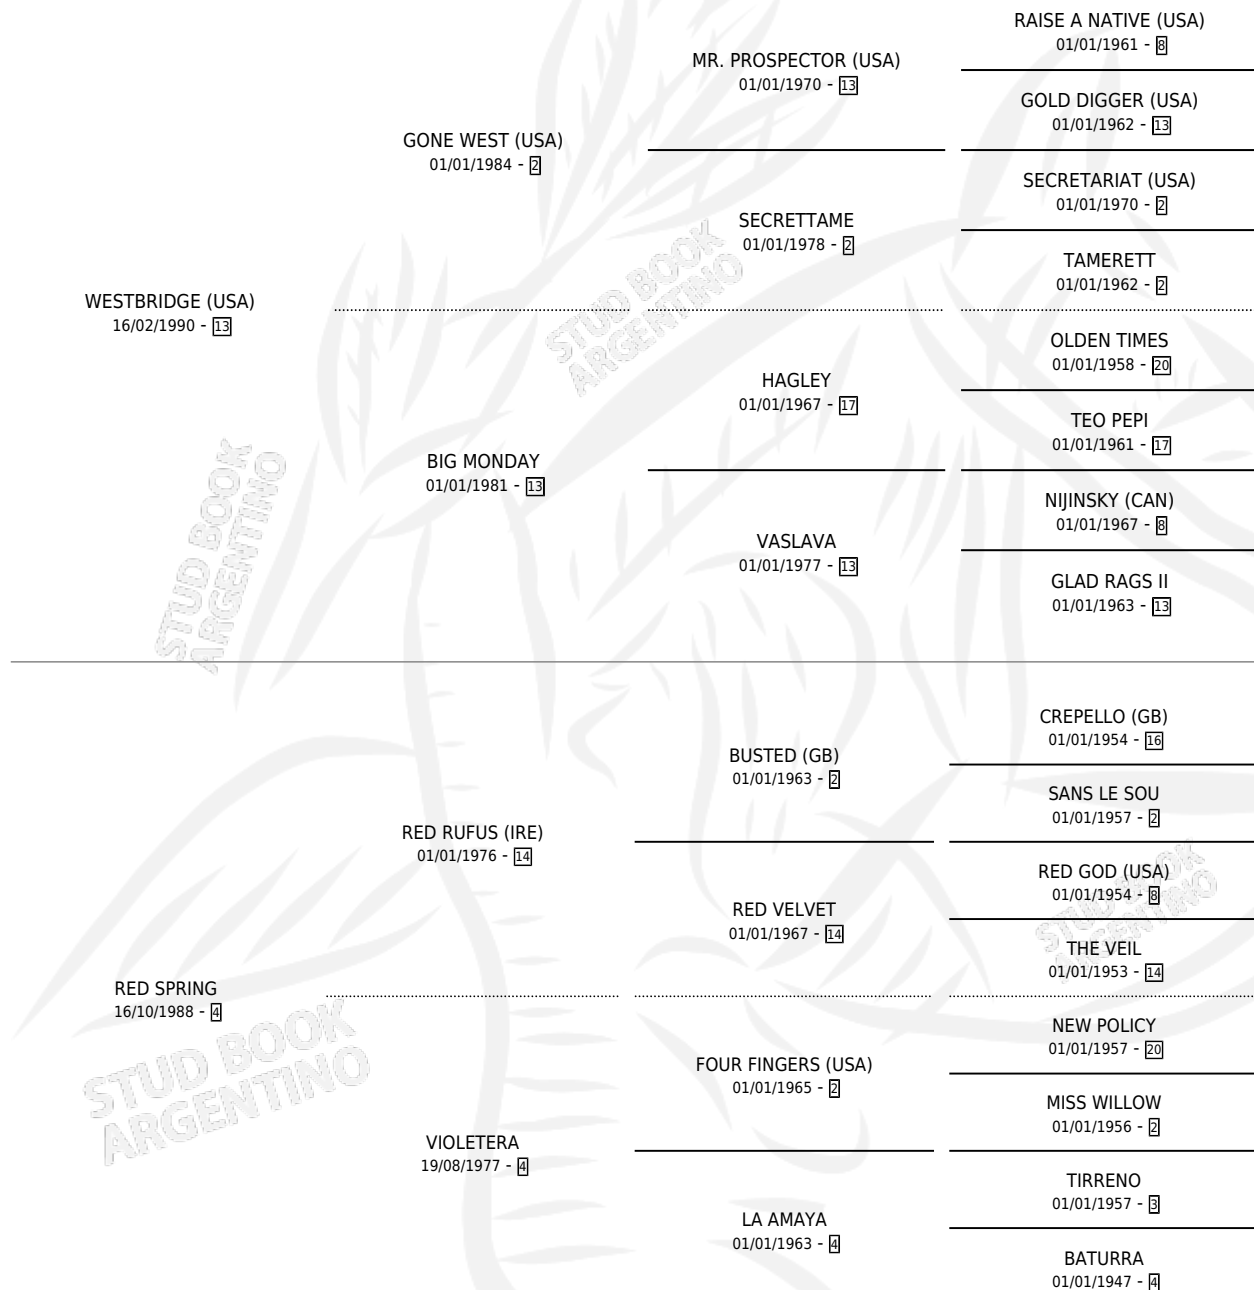

RED COLORADA

por WESTBRIDGE (USA) y RED SPRING por RED RUFUS (IRE)

Argentina · Hembra · Zaino · SP · 16/09/2002
Familia 4-b · Volumen 38

ESTADO

TIPIFICACIÓN SANGUÍNEA	✓
TIPIFICACIÓN POR ADN	✓
PASAPORTE	X
IDENTIFICACIÓN POR MICROCHIP	X
REPRODUCTOR	✓

Lugar de nacimiento: Don Carlos
Criador: Don Carlos

~

HIJOS

	MACHOS	HEMBRAS
4 NACIERON	1	3
1 CORRIERON	0	1
1 GANARON	0	1
0 GANADORES CL	0 GANADORES GR	0 GANADORES G1

PEDIGREE

CAMPAÑA

Solo carreras oficiales de Argentina