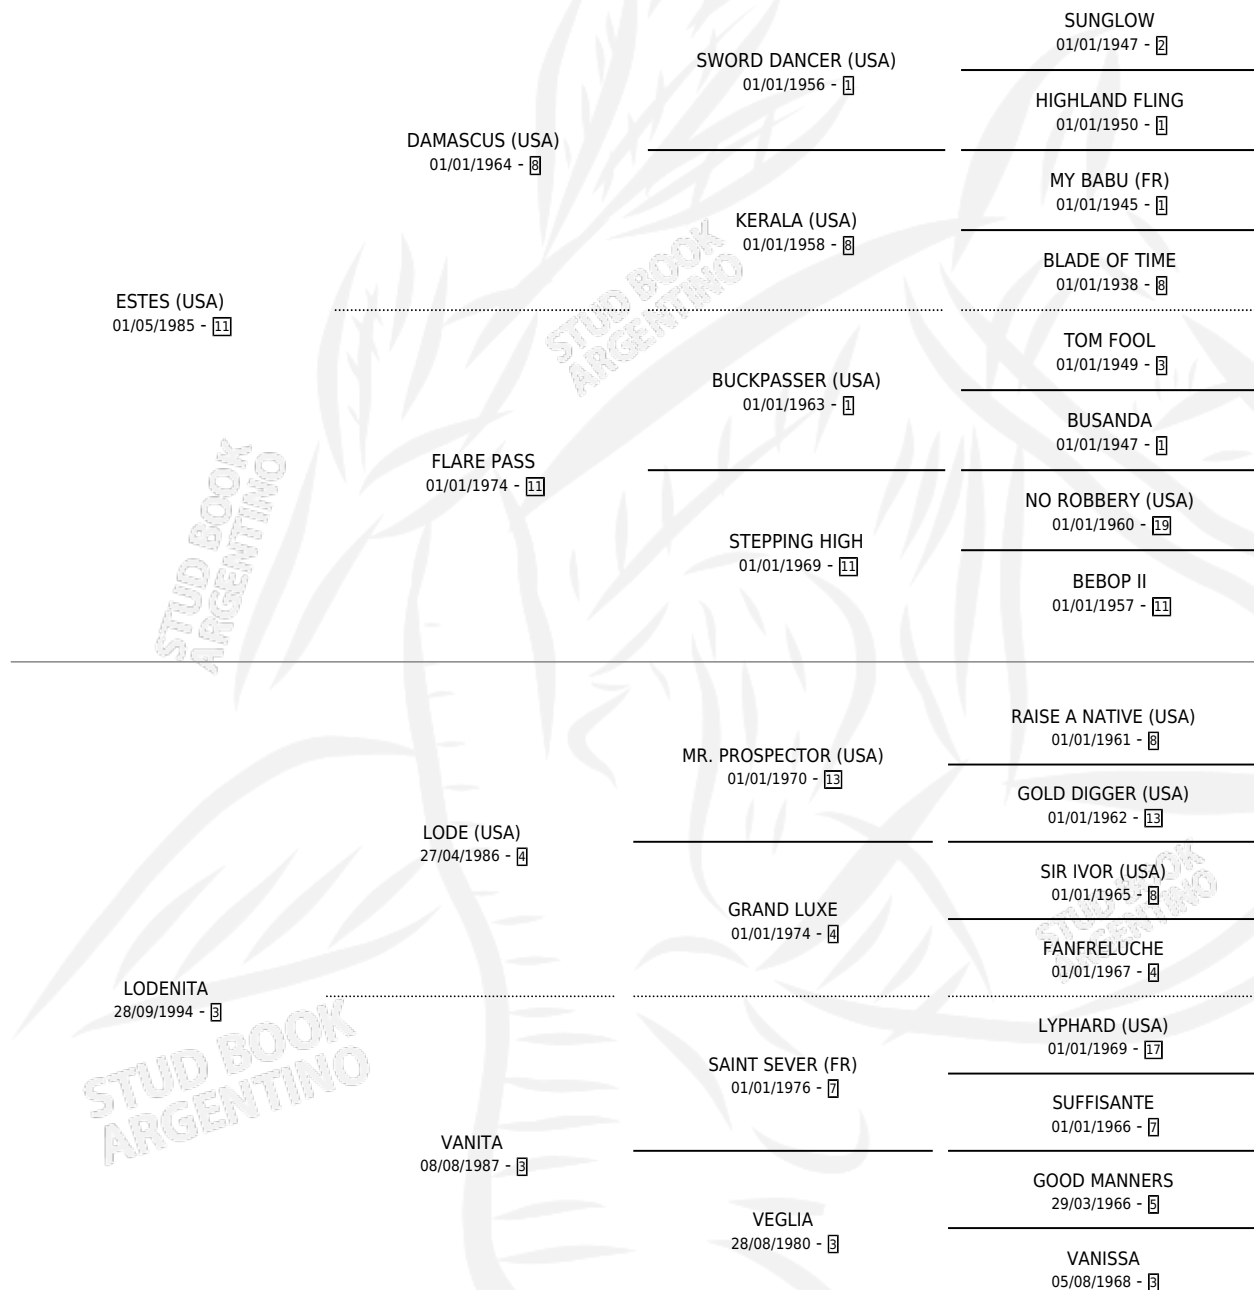

# ESTELITA

por **ESTES (USA)** y **LODENITA** por **LODE (USA)**

Argentina · Hembra · Zaino · SP · 19/09/2002  
Familia 3-b · Volumen 38

## ESTADO

TIPIFICACIÓN SANGUÍNEA	✓
TIPIFICACIÓN POR ADN	✓
PASAPORTE	X
IDENTIFICACIÓN POR MICROCHIP	X
REPRODUCTOR	✓

**Lugar de nacimiento:** Don Florentino

**Criador:** Sin dato

~

## HIJOS

	MACHOS	HEMBRAS
8 NACIERON	4	4
3 CORRIERON	3	0
2 GANARON	2	0
<b>0</b> GANADORES <b>CL</b>	<b>0</b> GANADORES <b>GR</b>	<b>0</b> GANADORES <b>G1</b>

## PEDIGREE

S

cimientos 8 / Efectividad 72.73%

PADRILLO	PRODUCTO	CRIADOR	1ER SERVICIO	ÚLTIMO SERVICIO
PANEGIRICO	Ø		10/11/2020	10/11/2020
<b>ESTELITA</b>	RUSSIAN SINDAR (M Z, 31/10/2020)	RANQUEL	02/10/2019	15/11/2019
<b>Datos oficiales del Stud Book Argentino</b>			10/09/2018	29/09/2018
LORD JAN	Ø			
PANEGIRICO	PRASCOVIA (H Z, 30/08/2018)	RANQUEL	09/08/2017	05/09/2017
NATIVE TEXANO	STORMY ESTELA (H Z, 27/10/2015)	RANQUEL	23/10/2014	14/11/2014
LORD JAN	LADY ESTELITA (H Z, 14/10/2014)	RANQUEL	25/10/2013	27/10/2013
PRETTY CUTE	PRETTY ESTELAR (M Z, 15/10/2013)	RANQUEL	04/10/2012	25/10/2012
LORD JAN	LORD ESCORT (M Z, 26/09/2012)	RANQUEL	03/10/2011	05/10/2011
FORTY LAZARILLO	FORTY LECHUZA (H Z, 20/11/2010)	RANQUEL	06/11/2009	06/11/2009
STAGGER	STAG NIGHT (M Z, 27/10/2009) •MURIÓ EL 01/12/2009•	RANQUEL	23/10/2008	13/11/2008
FORTY LAZARILLO	Ø		16/10/2007	18/10/2007