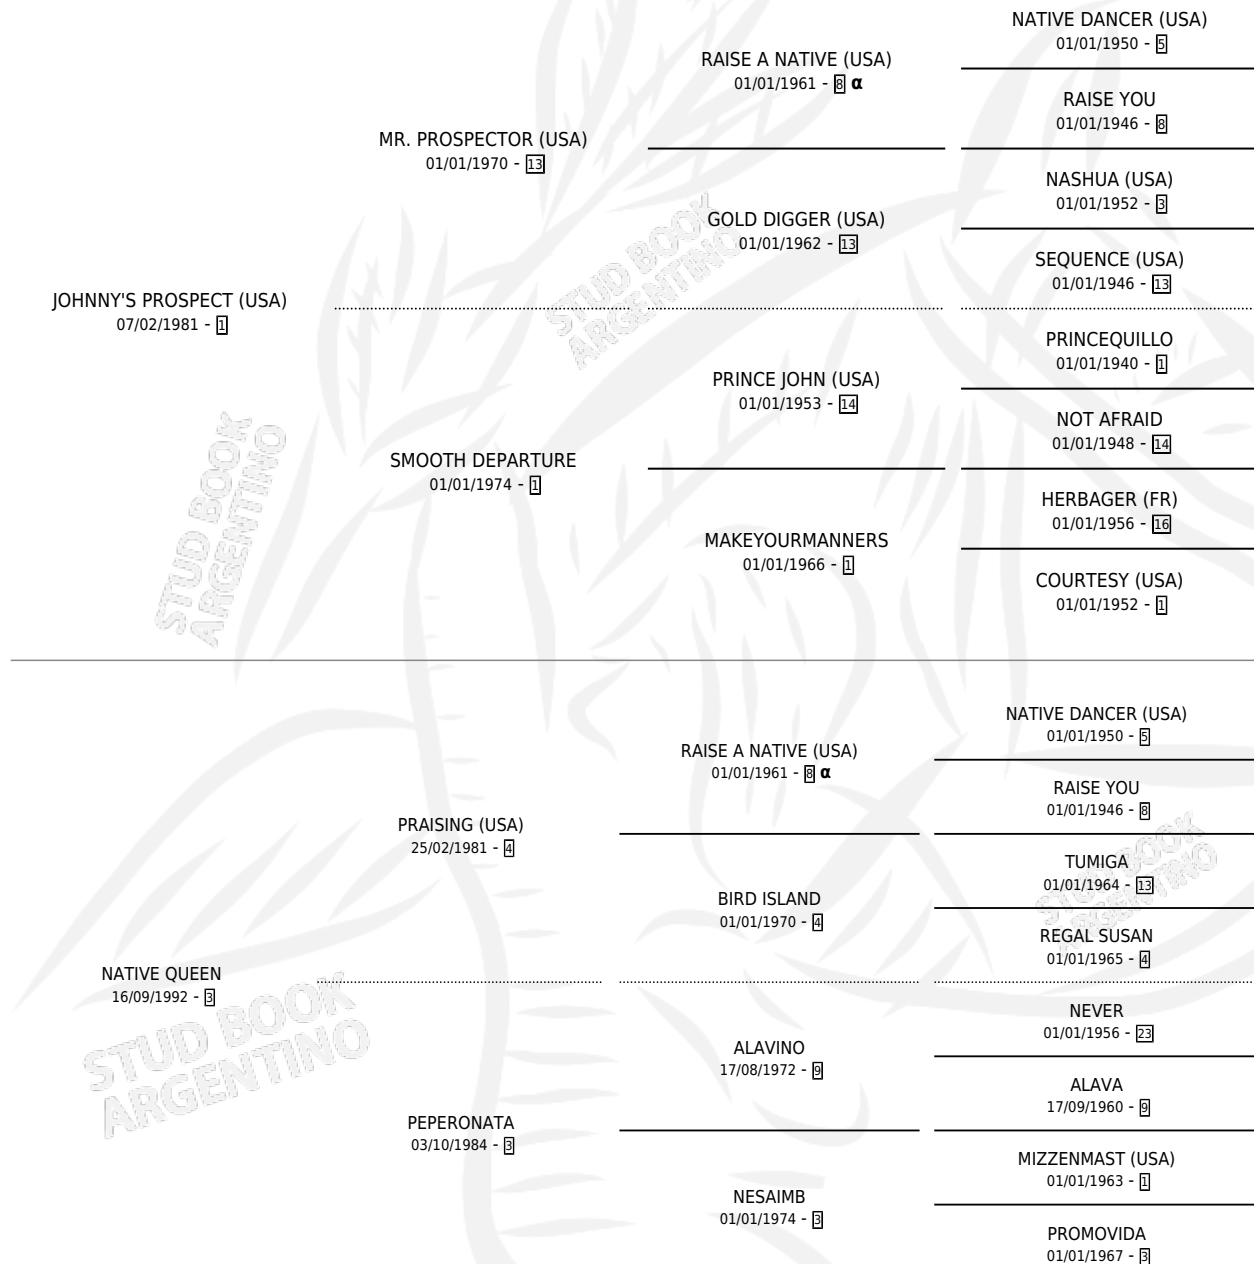

NATIVE PROSPECT

por **JOHNNY'S PROSPECT (USA)** y **NATIVE QUEEN** por **PRAISING (USA)**

Argentina · Hembra · Zaino Doradillo · SP · 17/09/2002
Familia 3-e · Volumen 38

ESTADO

TIPIFICACIÓN SANGUÍNEA	✓
TIPIFICACIÓN POR ADN	✓
PASAPORTE	X
IDENTIFICACIÓN POR MICROCHIP	X
REPRODUCTOR	X

Lugar de nacimiento: Don Florentino
Criador: Haras Don Florentino S.A.

PEDIGREE

INBREEDING : α

CAMPAÑA

Solo carreras oficiales de Argentina

POR EDAD

EDAD	CC	1°	2°	3°	4°	5°	NP	CLC	CLG	CLCG1	CLGG1	IMPORTE	GANANCIA / CC
4 AÑOS	1	0	0	0	1	0	0	0	0	0	0	\$1,650	\$1,650
5 AÑOS	7	1	0	1	1	0	4	0	0	0	0	\$18,250	\$2,607
6 AÑOS	7	1	1	0	2	0	3	0	0	0	0	\$22,800	\$3,257
7 AÑOS	2	0	0	0	0	0	2	0	0	0	0	\$0	\$0
TOTALES	17	2	1	1	4	0	9	0	0	0	0	\$42,700	\$2,512
%		11.8%	5.9%	5.9%	23.5%	0.0%	52.9%	0.0%	0.0%	0.0%	0.0%		

Ganadora de 2 carreras en Palermo - \$42,700, a los 5 y 6 años.

POR DISTANCIA

HIPODROMO	CC	1°	2°	3°	4°	5°	NP	CLC	CLG	CLCG1	CLGG1	IMPORTE
SAN ISIDRO	1	0	0	0	0	0	1	0	0	0	0	\$0
1100 MTS	1	0	0	0	0	0	1	0	0	0	0	\$0
ROSARIO	1	0	0	0	0	0	1	0	0	0	0	\$0
1100 MTS	1	0	0	0	0	0	1	0	0	0	0	\$0
LA PLATA	2	0	0	0	1	0	1	0	0	0	0	\$1,200
1100 MTS	1	0	0	0	0	0	1	0	0	0	0	\$0
1200 MTS	1	0	0	0	1	0	0	0	0	0	0	\$1,200
PALERMO	13	2	1	1	3	0	6	0	0	0	0	\$41,500
1200 MTS	7	1	1	0	2	0	3	0	0	0	0	\$23,250
1000 MTS	6	1	0	1	1	0	3	0	0	0	0	\$18,250