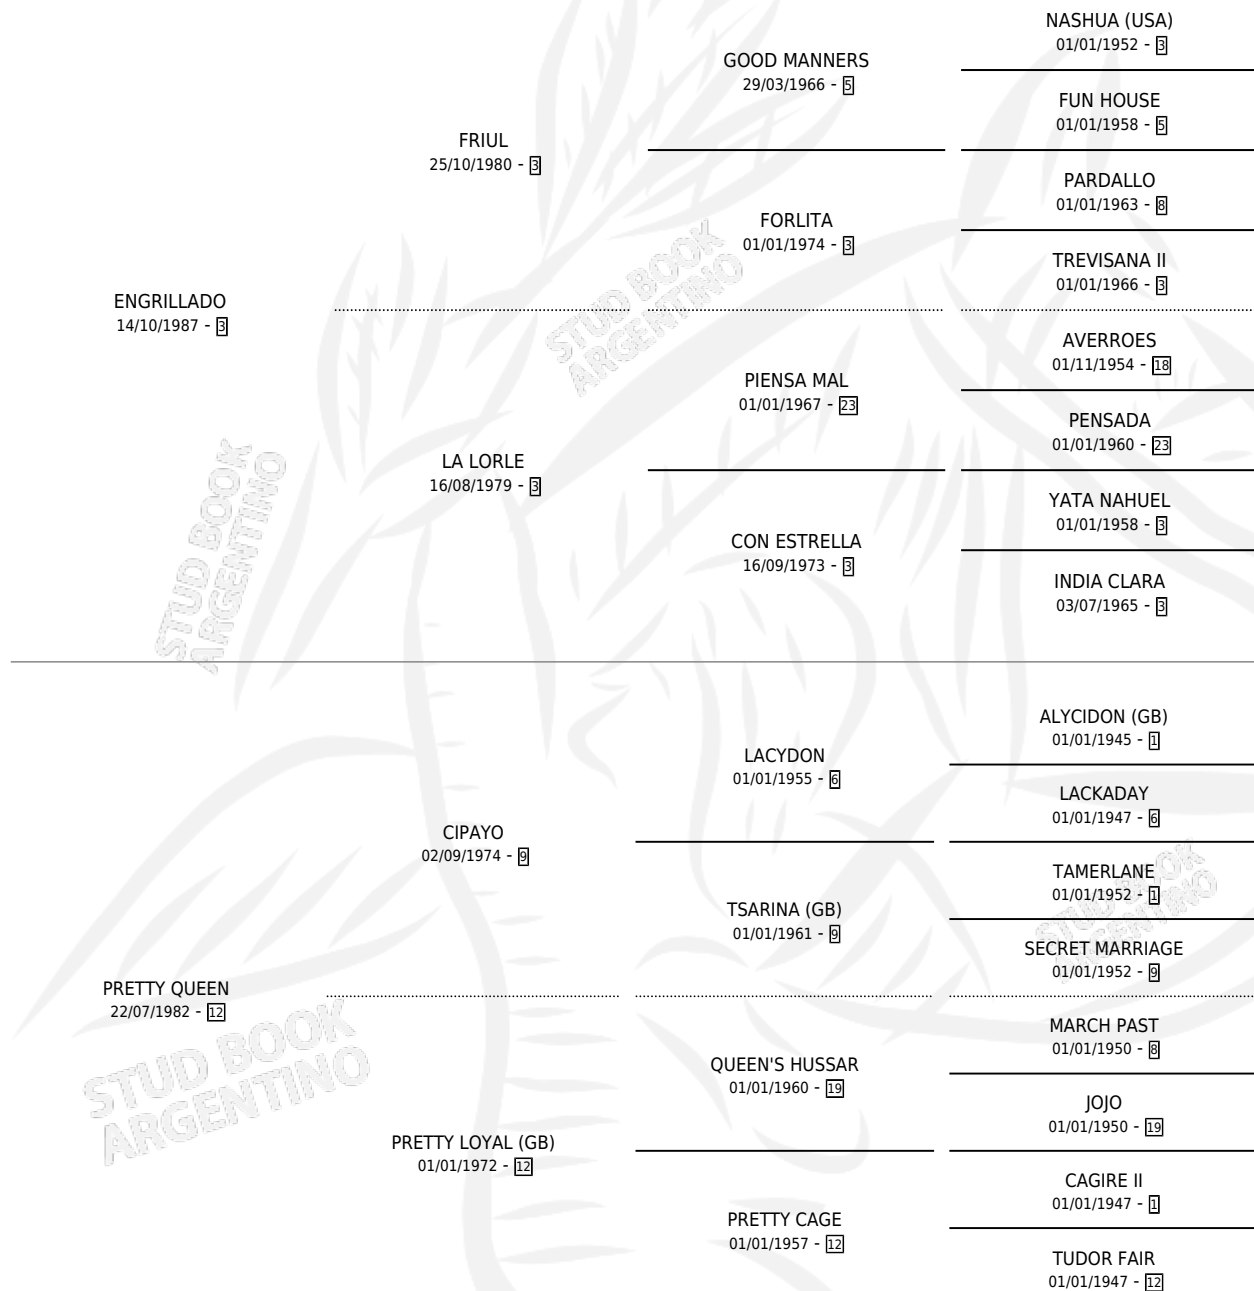

REY DE GRILLOS

por ENGRILLADO y PRETTY QUEEN por CIPAYO

Argentina · Macho · Alazan · SP · 28/08/2002
Familia 12 · Volumen 38

ESTADO

TIPIFICACIÓN SANGUÍNEA	✓
TIPIFICACIÓN POR ADN	X
PASAPORTE	X
IDENTIFICACIÓN POR MICROCHIP	X
REPRODUCTOR	X

Lugar de nacimiento: Don Florentino

Criador: Grimaldi Luis Alberto

PEDIGREE