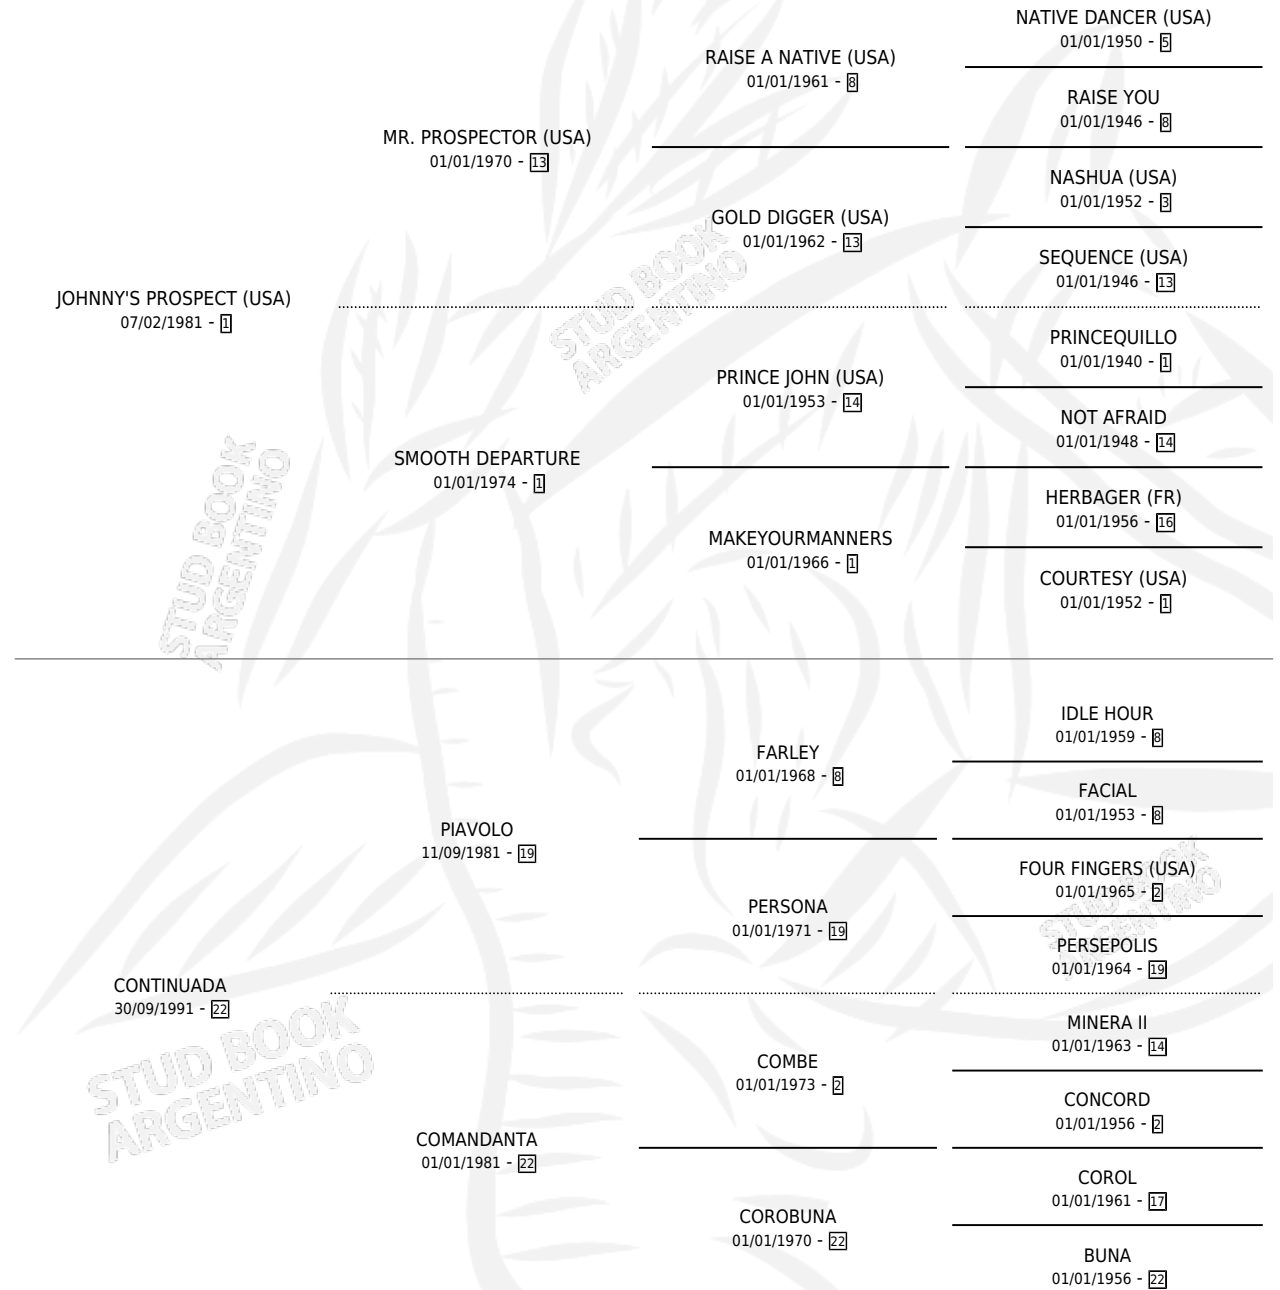

COMO VUELA

por **JOHNNY'S PROSPECT (USA)** y **CONTINUADA** por **PIAVOLO**

Argentina · Hembra · Zaino Doradillo · SP · 18/09/2002
Familia 22-b · Volumen 38

ESTADO

TIPIFICACIÓN SANGUÍNEA	✓
TIPIFICACIÓN POR ADN	✓
PASAPORTE	X
IDENTIFICACIÓN POR MICROCHIP	X
REPRODUCTOR	✓

Lugar de nacimiento: Don Florentino
Criador: Haras Don Florentino S.A.

~

HIJOS

	MACHOS	HEMBRAS
5 NACIERON	4	1
1 CORRIERON	1	0
1 GANARON	1	0
0 GANADORES CL	0 GANADORES GR	0 GANADORES G1

PEDIGREE

**S**mientos **5** / Efectividad **55.56%**

PADRILLO	PRODUCTO	CRIADOR	1ER SERVICIO	ÚLTIMO SERVICIO
DON VAPOR	∅		09/11/2016	11/11/2016
COMO VUELA	∅		07/10/2015	31/10/2015
LUCKY ISLAND	LUCKY ISLAND CIVICO (M Z, 27/09/2015)	CASTELLO OVIDIO NAZARIO	15/10/2014	15/10/2014
ARANDANO EN BOCA	AURA (M Z, 16/07/2013)	ALBORADA	23/08/2012	25/08/2012
LUCKY ISLAND	LUDKA (H Z, 25/07/2012) •MURIÓ EL 01/04/2013•	ALBORADA	21/08/2011	21/08/2011
LUCKY ISLAND	∅		28/10/2010	28/10/2010
ATONIC	A VOLAR (M Z, 05/07/2010) •MURIÓ EL 25/11/2019•	ALBORADA	09/08/2009	09/08/2009
ATONIC	AONIKEN (M Z, 18/07/2009)	ALBORADA	21/08/2008	21/08/2008
ATONIC	∅		09/11/2007	09/11/2007