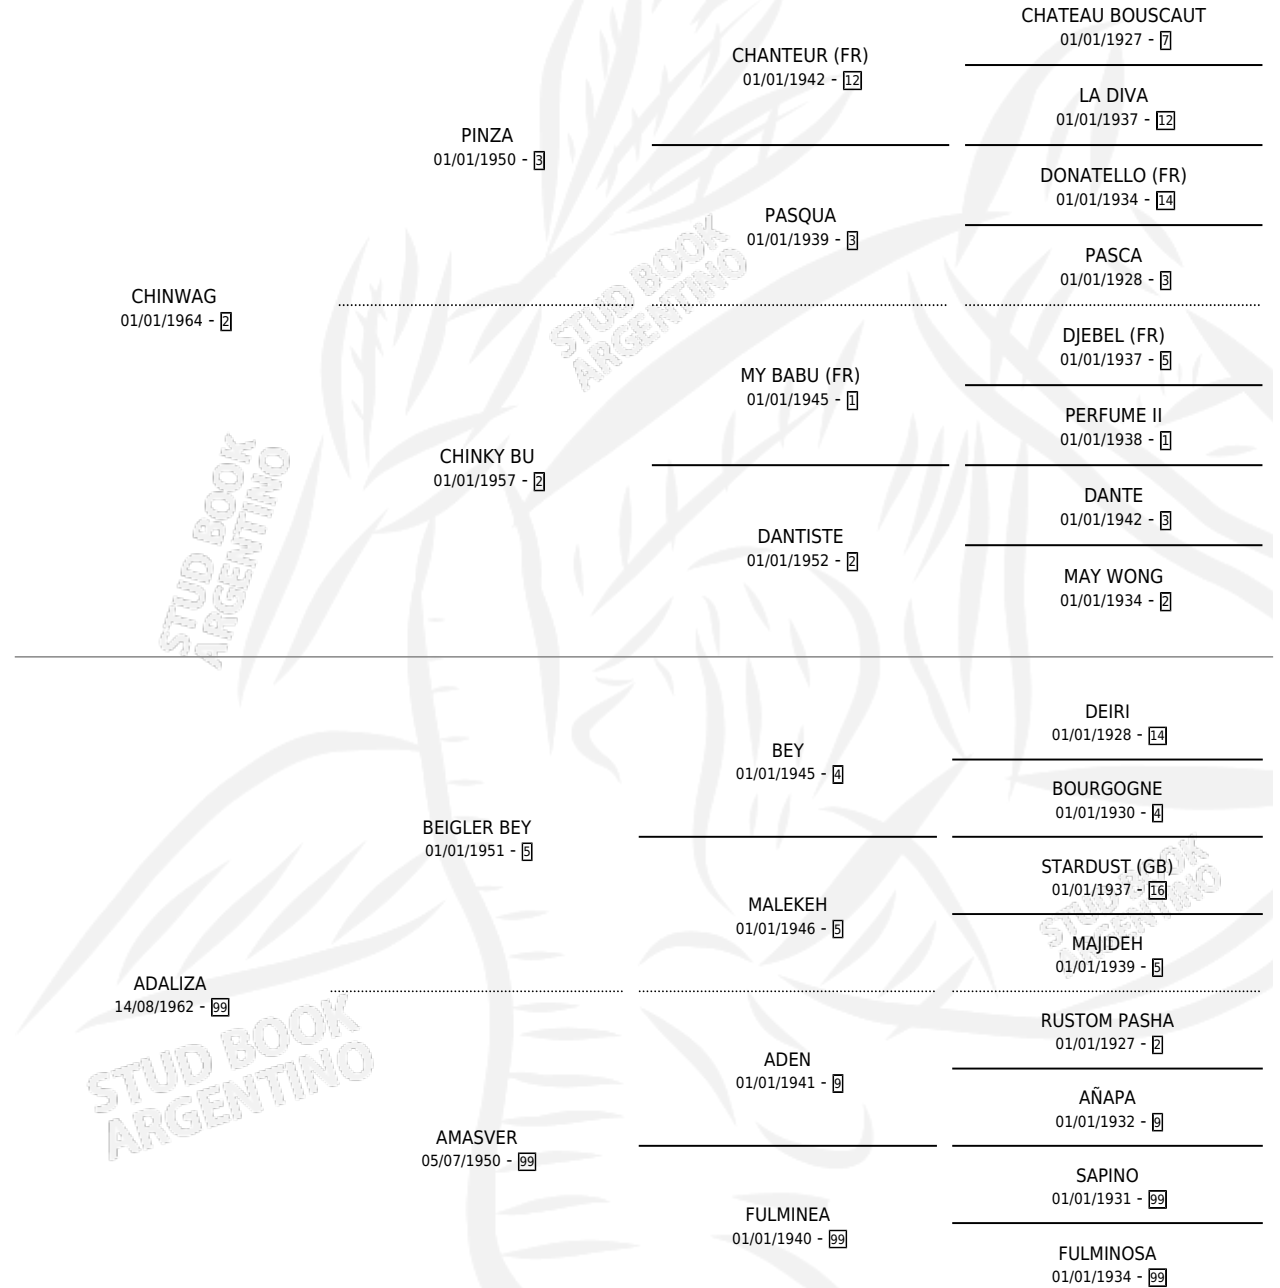

# CHE CHUCARO

por CHINWAG y ADALIZA por BEIGLER BEY

Argentina · Macho · Tordillo · SP · 28/08/1974  
Familia 99 · Volumen 28

## ESTADO

TIPIFICACIÓN SANGUÍNEA	X
TIPIFICACIÓN POR ADN	X
PASAPORTE	X
IDENTIFICACIÓN POR MICROCHIP	X
REPRODUCTOR	X

**Lugar de nacimiento:** Campo particular

**Criador:** Sin dato

## PEDIGREE