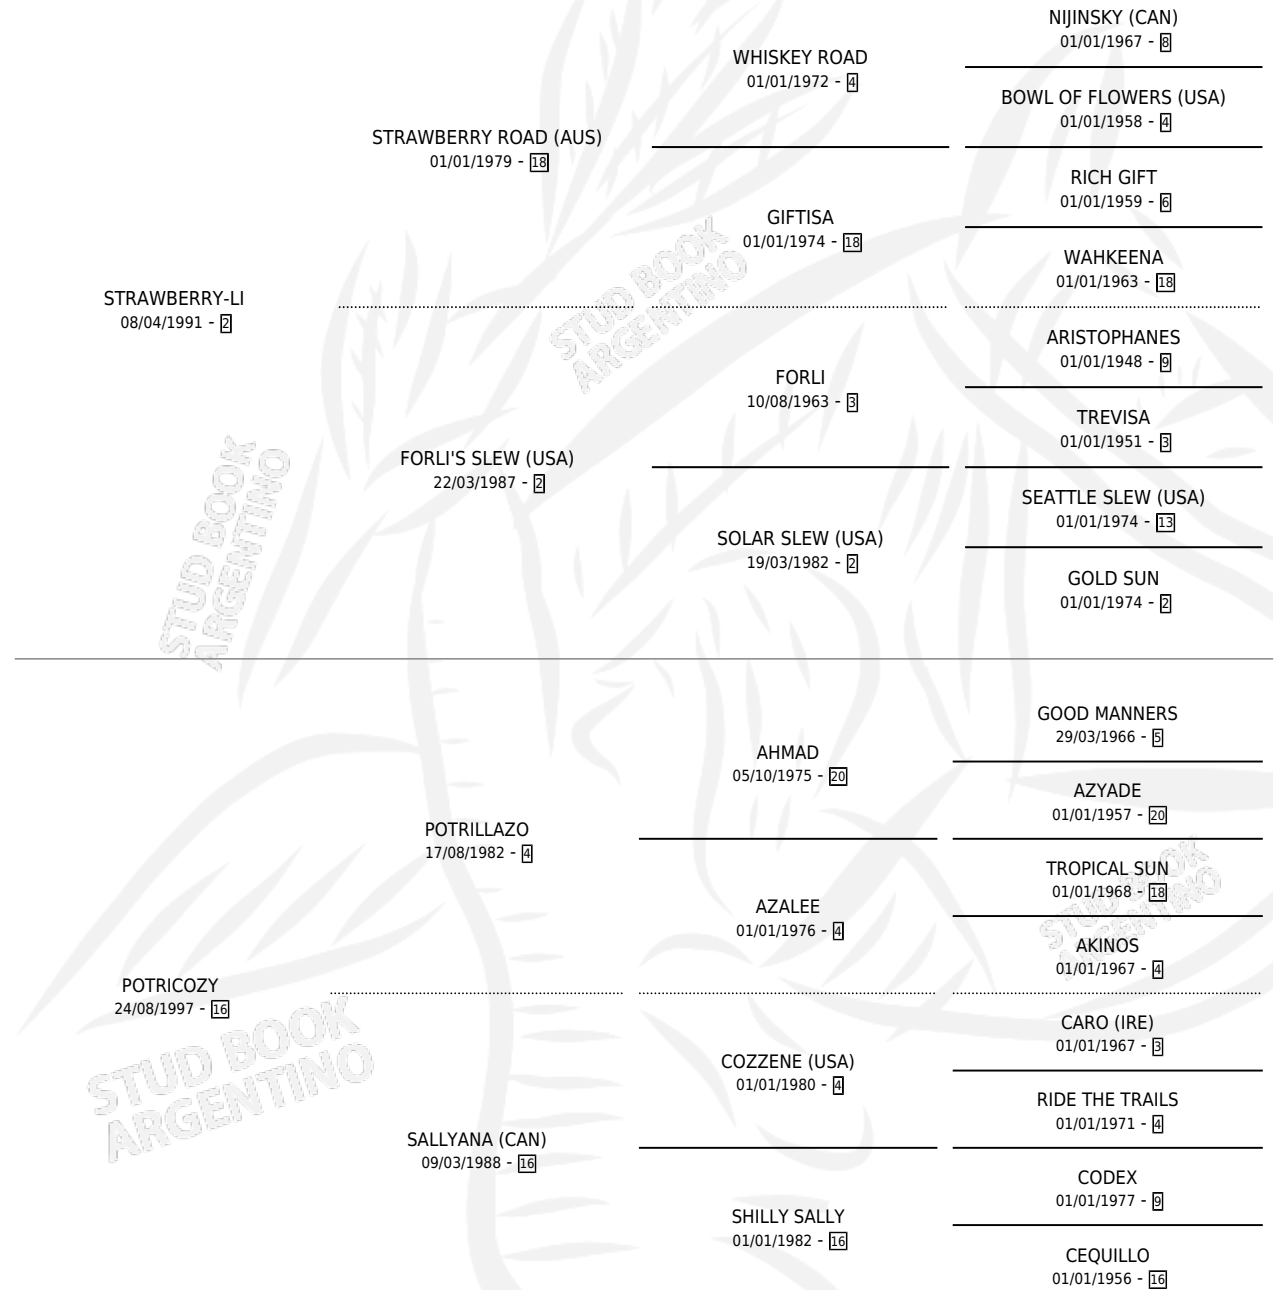

COZEN LI

por STRAWBERRY-LI y POTRICOZY por POTRILLAZO

Argentina · Macho · Zaino · SP · 21/09/2002
Familia 16-a · Volumen 38

ESTADO

TIPIFICACIÓN SANGUÍNEA	✓
TIPIFICACIÓN POR ADN	X
PASAPORTE	X
IDENTIFICACIÓN POR MICROCHIP	X
REPRODUCTOR	X

Lugar de nacimiento: La Madrugada

Criador: La Madrugada

PEDIGREE

EXPORTACIÓN / IMPORTACIÓN

FECHA	MOVIMIENTO	PAÍS
02/09/2004	EXPORTADO	URUGUAY

COZEN LI

Datos oficiales del Stud Book Argentino

Documento generado el 05/05/2026