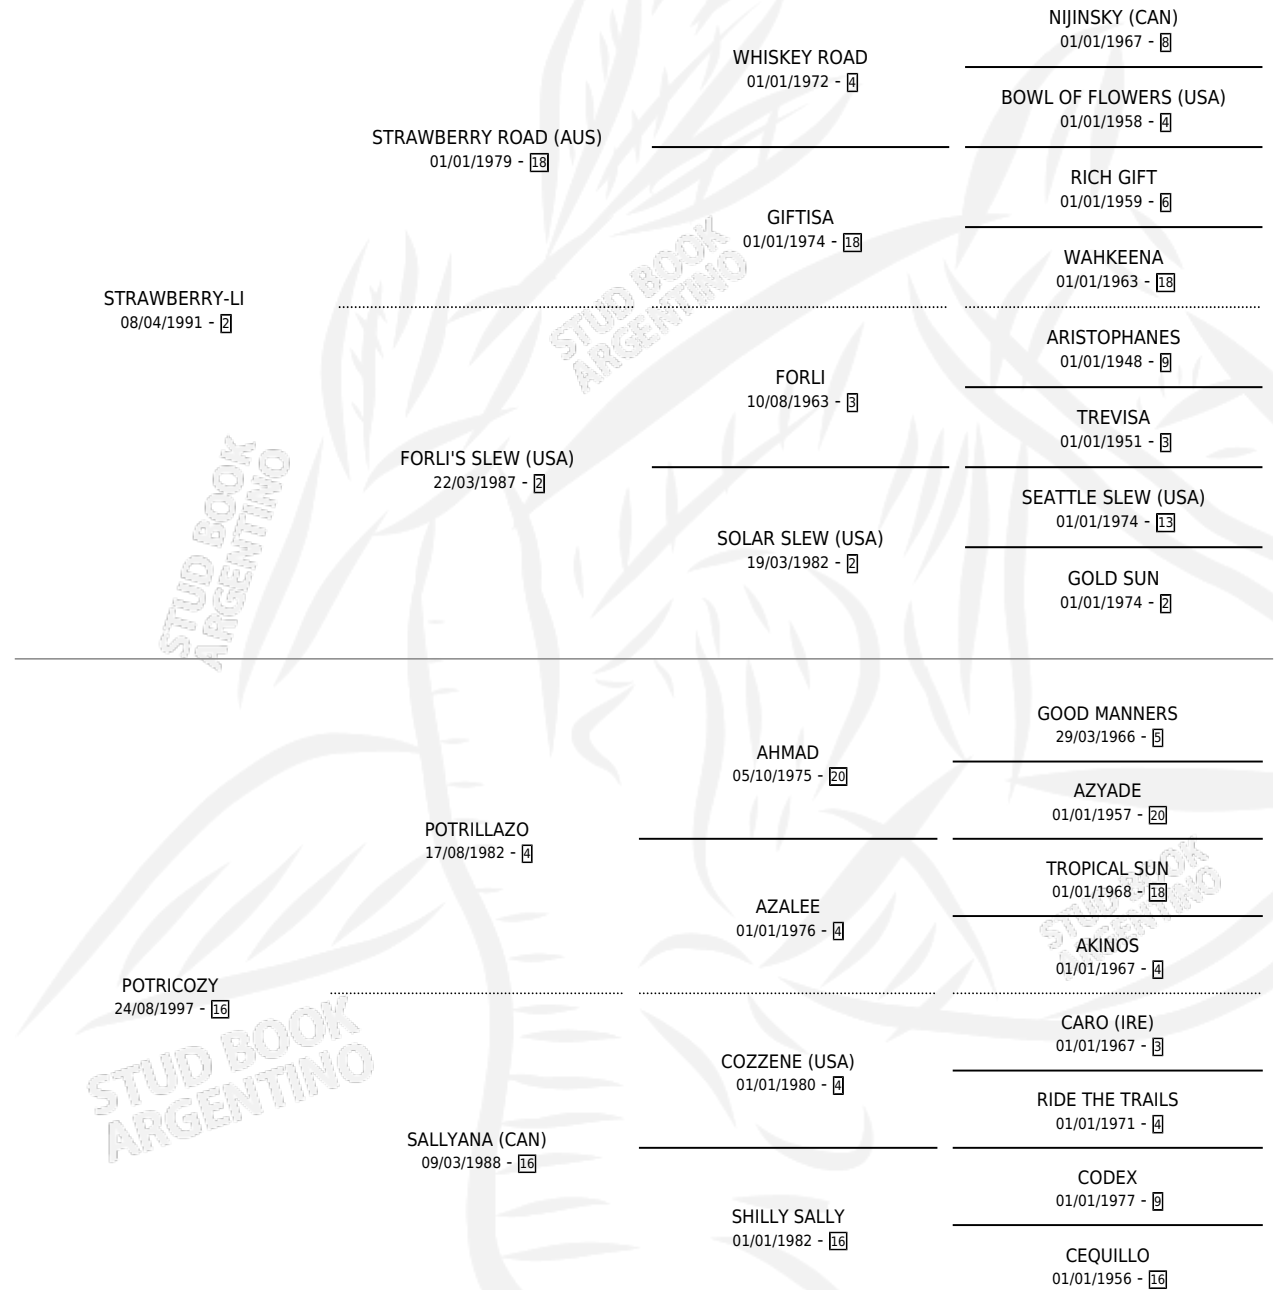

COZEN LI

por STRAWBERRY-LI y POTRICOZY por POTRILLAZO

Argentina · Macho · Zaino · SP · 21/09/2002
Familia 16-a · Volumen 38

ESTADO

TIPIFICACIÓN SANGUÍNEA	✓
TIPIFICACIÓN POR ADN	X
PASAPORTE	X
IDENTIFICACIÓN POR MICROCHIP	X
REPRODUCTOR	X

Lugar de nacimiento: La Madrugada

Criador: La Madrugada

PEDIGREE

EXPORTACIÓN / IMPORTACIÓN

FECHA	MOVIMIENTO	PAÍS
02/09/2004	EXPORTADO	URUGUAY

COZEN LI

Datos oficiales del Stud Book Argentino

Documento generado el 07/05/2026