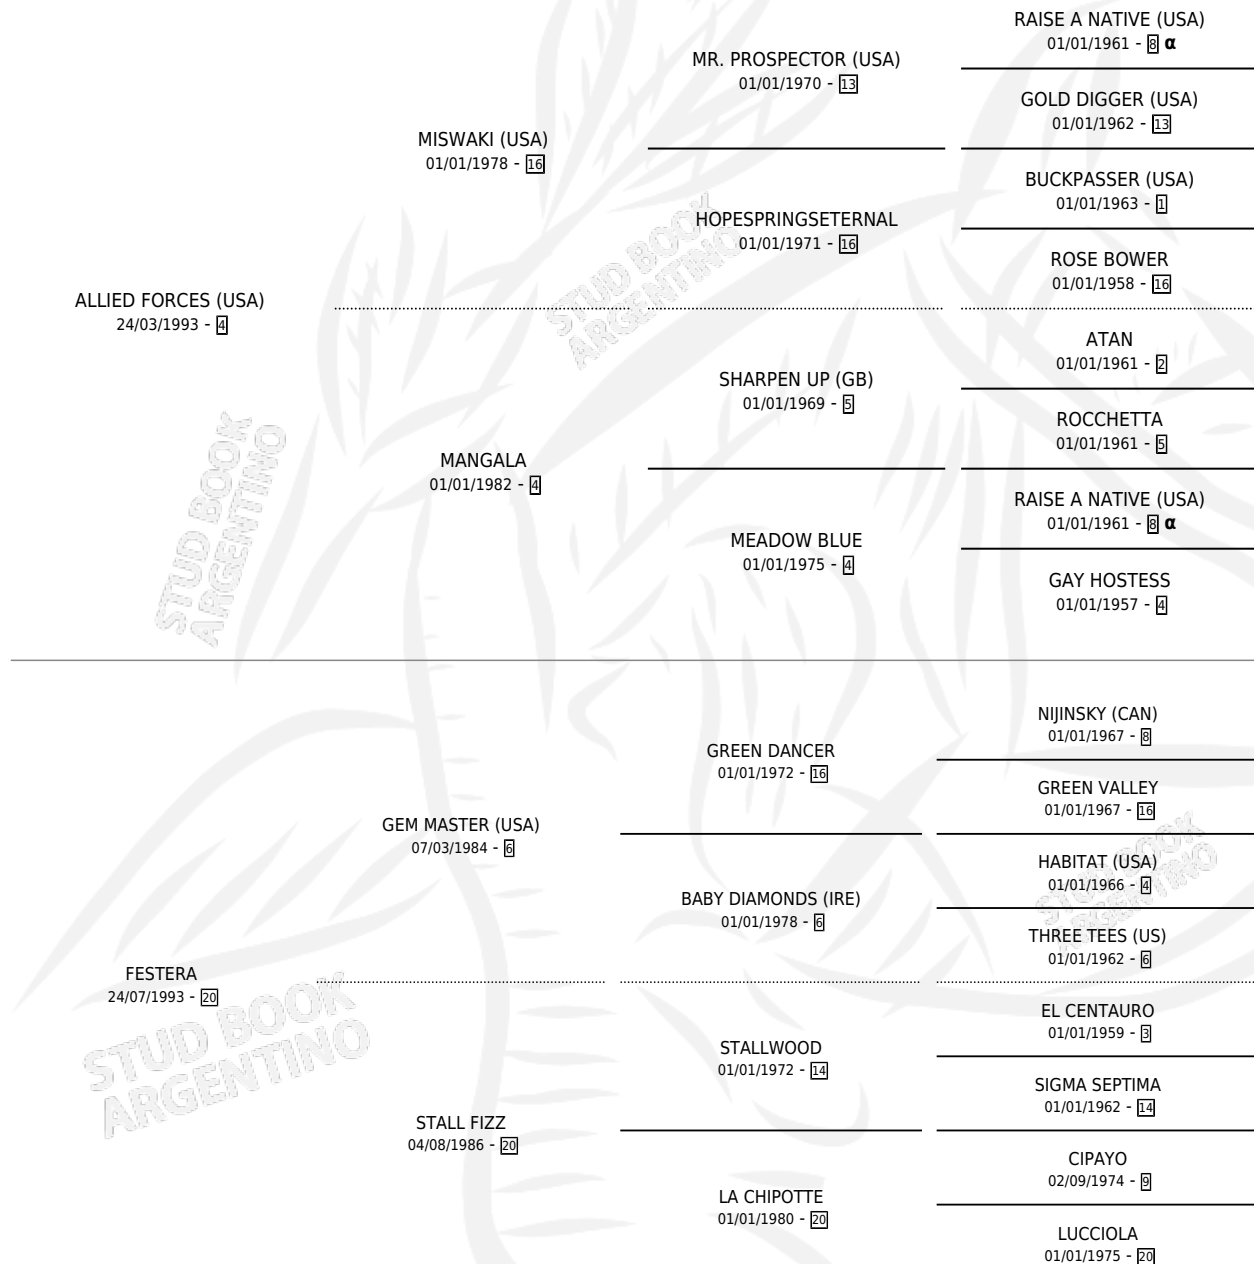

FLAMMA

por **ALLIED FORCES (USA)** y **FESTERA** por **GEM MASTER (USA)**

Argentina · Hembra · Zaino Doradillo · SP · 12/07/2002
Familia 20-c · Volumen 38

ESTADO

TIPIFICACIÓN SANGUÍNEA	✓
TIPIFICACIÓN POR ADN	✓
PASAPORTE	X
IDENTIFICACIÓN POR MICROCHIP	X
REPRODUCTOR	✓

Lugar de nacimiento: La Providencia

Criador: La Providencia

~

HIJOS

	MACHOS	HEMBRAS
1 NACIERON	0	1
SIN ACTUACIONES		

PEDIGREE

INBREEDING : α

CAMPAÑA

Solo carreras oficiales de Argentina

POR EDAD

EDAD	CC	1°	2°	3°	4°	5°	NP	CLC	CLG	CLCG1	CLGG1	IMPORTE	GANANCIA / CC
3 AÑOS	12	0	4	2	2	1	3	0	0	0	0	\$20,203	\$1,684
4 AÑOS	11	2	5	2	0	0	2	0	0	0	0	\$62,050	\$5,641
5 AÑOS	5	0	0	1	2	1	1	0	0	0	0	\$5,880	\$1,176
TOTALES	28	2	9	5	4	2	6	0	0	0	0	\$88,133	\$3,148
%		7.1%	32.1%	17.9%	14.3%	7.1%	21.4%	0.0%	0.0%	0.0%	0.0%		