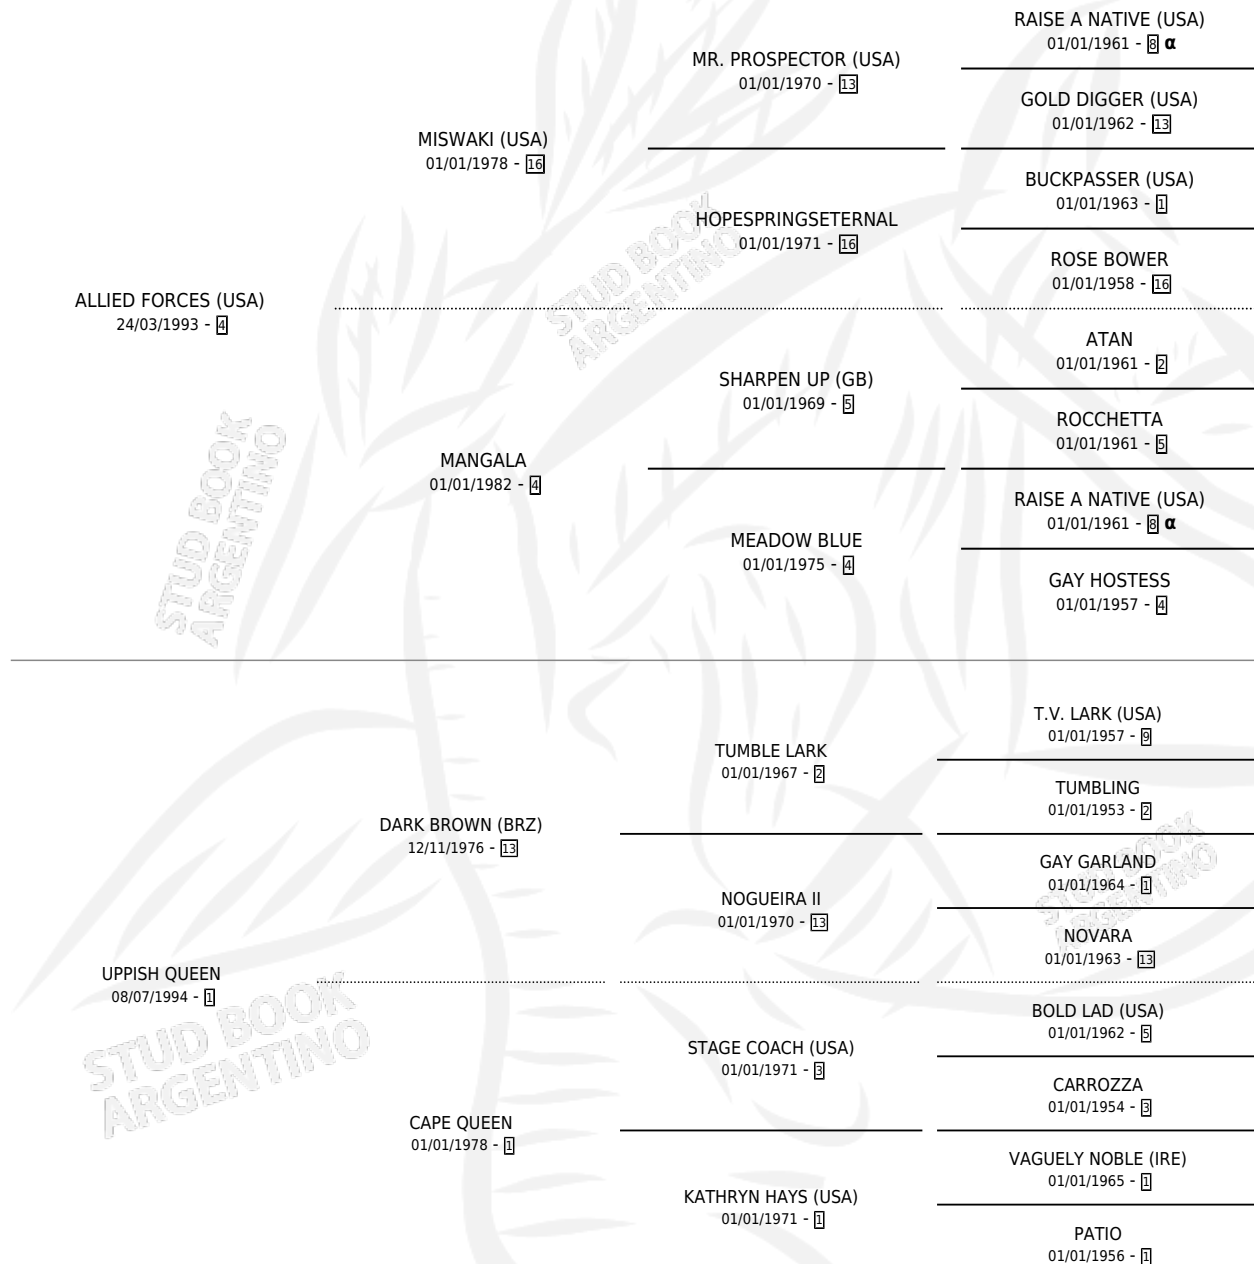

UNA PRINCESA

por **ALLIED FORCES (USA)** y **UPPISH QUEEN** por **DARK BROWN (BRZ)**

Argentina · Hembra · Alazan · SP · 03/09/2002
Familia 1-d · Volumen 38

ESTADO

TIPIFICACIÓN SANGUÍNEA	✓
TIPIFICACIÓN POR ADN	X
PASAPORTE	X
IDENTIFICACIÓN POR MICROCHIP	X
REPRODUCTOR	X

Lugar de nacimiento: La Providencia

Criador: La Providencia

PEDIGREE

INBREEDING : α

CAMPAÑA

Solo carreras oficiales de Argentina

POR EDAD

EDAD	CC	1°	2°	3°	4°	5°	NP	CLC	CLG	CLCG1	CLGG1	IMPORTE	GANANCIA / CC
2 AÑOS	2	0	1	0	0	1	0	0	0	0	0	\$3,375	\$1,688
3 AÑOS	5	1	2	0	0	0	2	1	0	0	0	\$20,375	\$4,075
4 AÑOS	3	2	0	0	0	0	1	0	0	0	0	\$27,500	\$9,167
5 AÑOS	6	4	0	1	0	0	1	0	0	0	0	\$79,700	\$13,283
TOTALES	16	7	3	1	0	1	4	1	0	0	0	\$130,950	\$8,184
%		43.8%	18.8%	6.3%	0.0%	6.3%	25.0%	6.3%	0.0%	0.0%	0.0%		

Ganadora de 7 carreras en San Isidro y La Plata - \$130,950, a los 3,4 y 5 años.

POR DISTANCIA

HIPODROMO	CC	1°	2°	3°	4°	5°	NP	CLC	CLG	CLCG1	CLGG1	IMPORTE
LA PLATA	9	6	0	1	0	0	2	0	0	0	0	\$107,200
1200 MTS	1	0	0	0	0	0	1	0	0	0	0	\$0
1300 MTS	3	2	0	1	0	0	0	0	0	0	0	\$41,200
1400 MTS	2	2	0	0	0	0	0	0	0	0	0	\$36,500
1600 MTS	1	1	0	0	0	0	0	0	0	0	0	\$15,500
1700 MTS	1	0	0	0	0	0	1	0	0	0	0	\$0
1500 MTS	1	1	0	0	0	0	0	0	0	0	0	\$14,000
SAN ISIDRO	3	1	1	0	0	0	1	0	0	0	0	\$16,125
1400 MTS	3	1	1	0	0	0	1	0	0	0	0	\$16,125
PALERMO	4	0	2	0	0	1	1	1	0	0	0	\$7,625
1600 MTS	1	0	0	0	0	0	1	1	0	0	0	\$0
1400 MTS	3	0	2	0	0	1	0	0	0	0	0	\$7,625