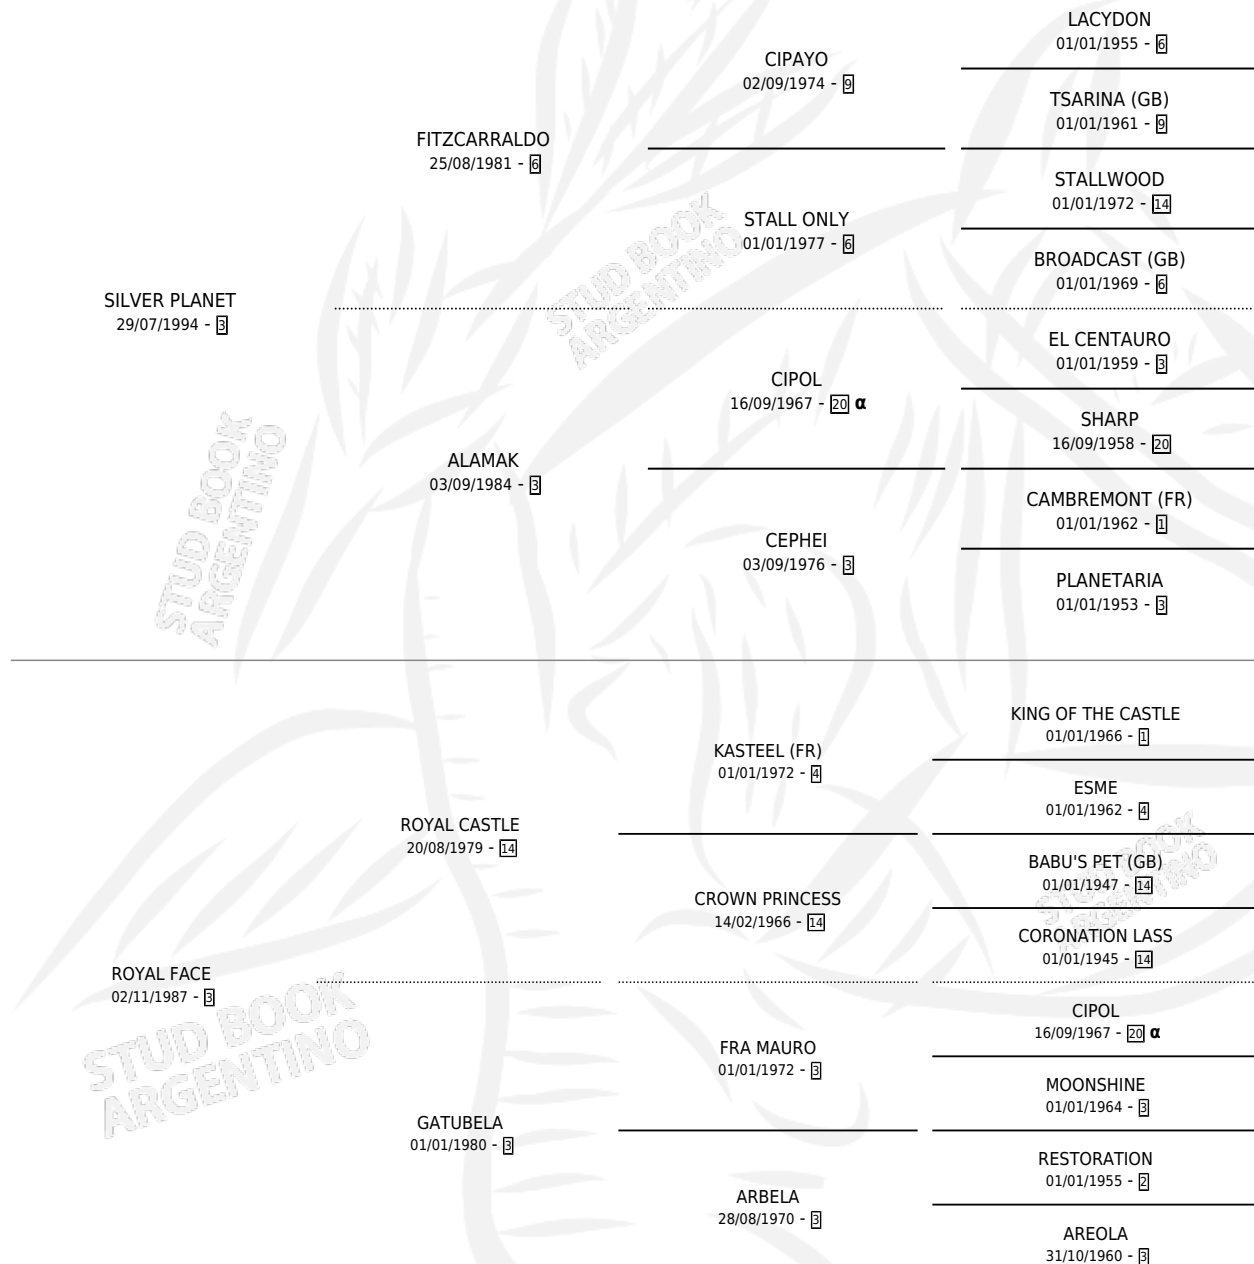

MIRACLE MOON

por SILVER PLANET y ROYAL FACE por ROYAL CASTLE

Argentina · Hembra · Alazan · SP · 11/09/2002
Familia 3-d · Volumen 38

ESTADO

TIPIFICACIÓN SANGUÍNEA	✓
TIPIFICACIÓN POR ADN	X
PASAPORTE	X
IDENTIFICACIÓN POR MICROCHIP	X
REPRODUCTOR	X

Lugar de nacimiento: El Atalaya

Criador: Berreta Adolfo Cesar

PEDIGREE

INBREEDING : α

MIRACLE MOON

Datos oficiales del Stud Book Argentino

Documento generado el 05/05/2026

studbook.org.ar