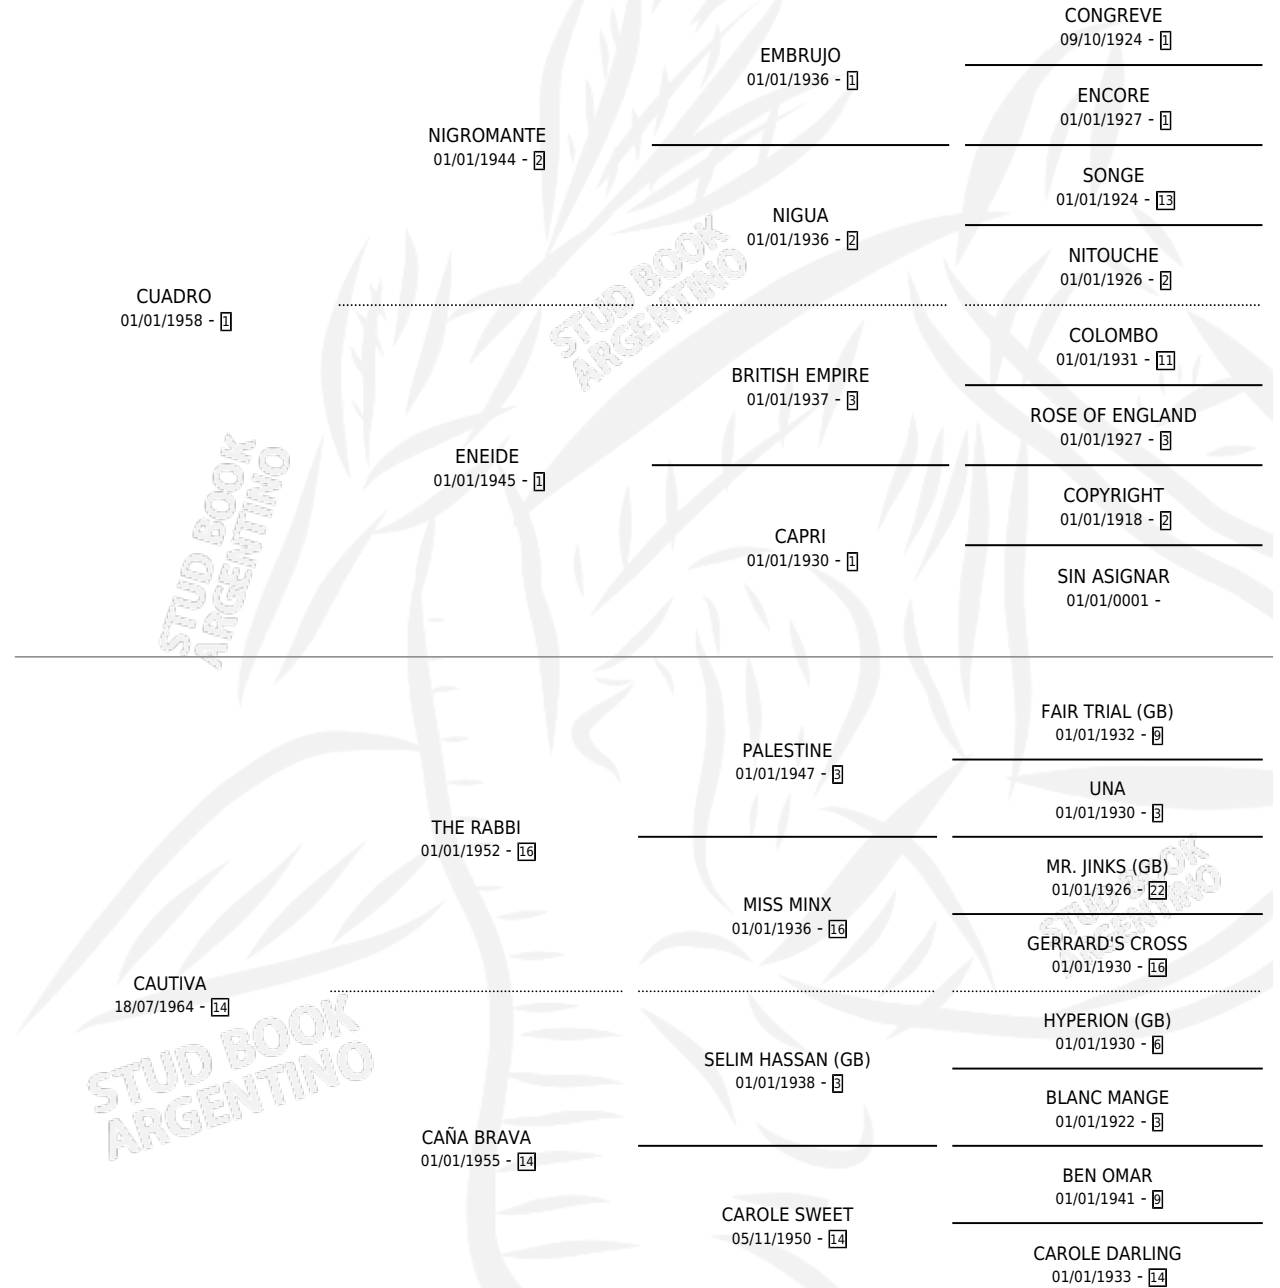

SIE-THAO

por CUADRO y CAUTIVA por THE RABBI

Argentina · Macho · Zaino · SP · 24/08/1974
Familia 14-b · Volumen 28

ESTADO

TIPIFICACIÓN SANGUÍNEA	X
TIPIFICACIÓN POR ADN	X
PASAPORTE	X
IDENTIFICACIÓN POR MICROCHIP	X
REPRODUCTOR	X

Lugar de nacimiento: Campo particular

Criador: Sin dato

PEDIGREE

CAMPAÑA

Solo carreras oficiales de Argentina

POR EDAD

EDAD	CC	1°	2°	3°	4°	5°	NP	CLC	CLG	CLCG1	CLGG1	IMPORTE	GANANCIA / CC
4 AÑOS	1	1	0	0	0	0	0	0	0	0	0	\$0	\$0
TOTALES	1	1	0	0	0	0	0	0	0	0	0	\$0	\$0
%		100%	0.0%	0.0%	0.0%	0.0%	0.0%	0.0%	0.0%	0.0%	0.0%		