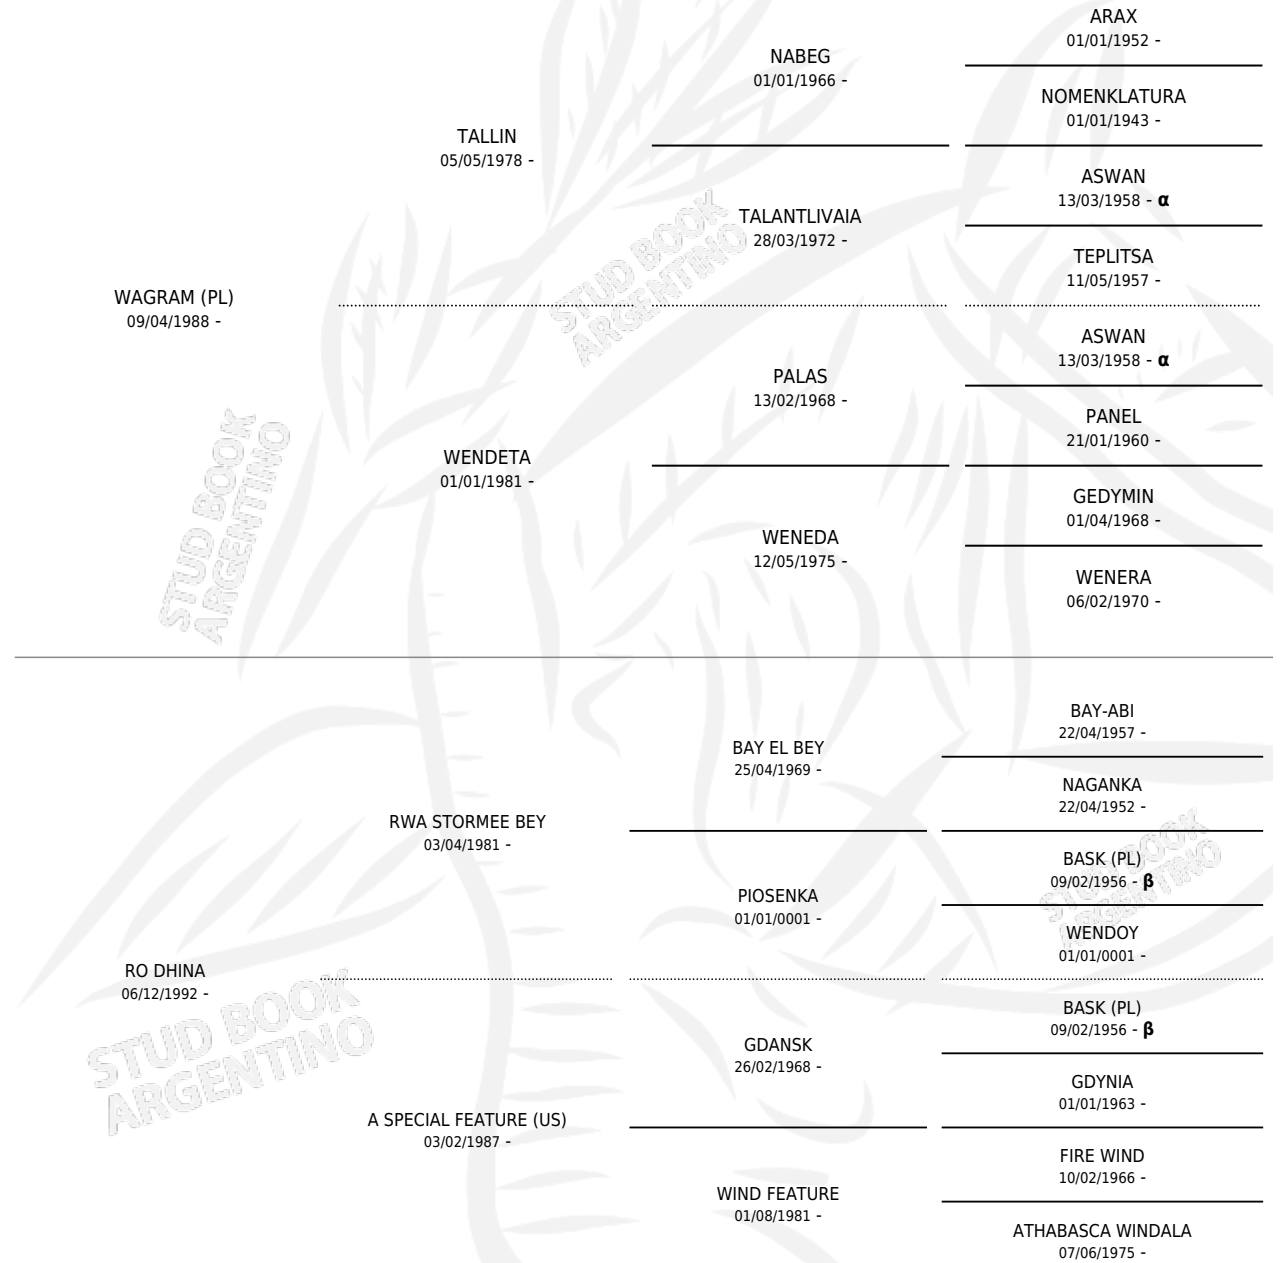

## ESTADO

TIPIFICACIÓN SANGUÍNEA	✓
TIPIFICACIÓN POR ADN	✓
PASAPORTE	✓
IDENTIFICACIÓN POR MICROCHIP	X
REPRODUCTOR	X

**Lugar de nacimiento:** Los Estribos

**Criador:** Los Estribos

## PEDIGREE

INBREEDING :  $\alpha, \beta$