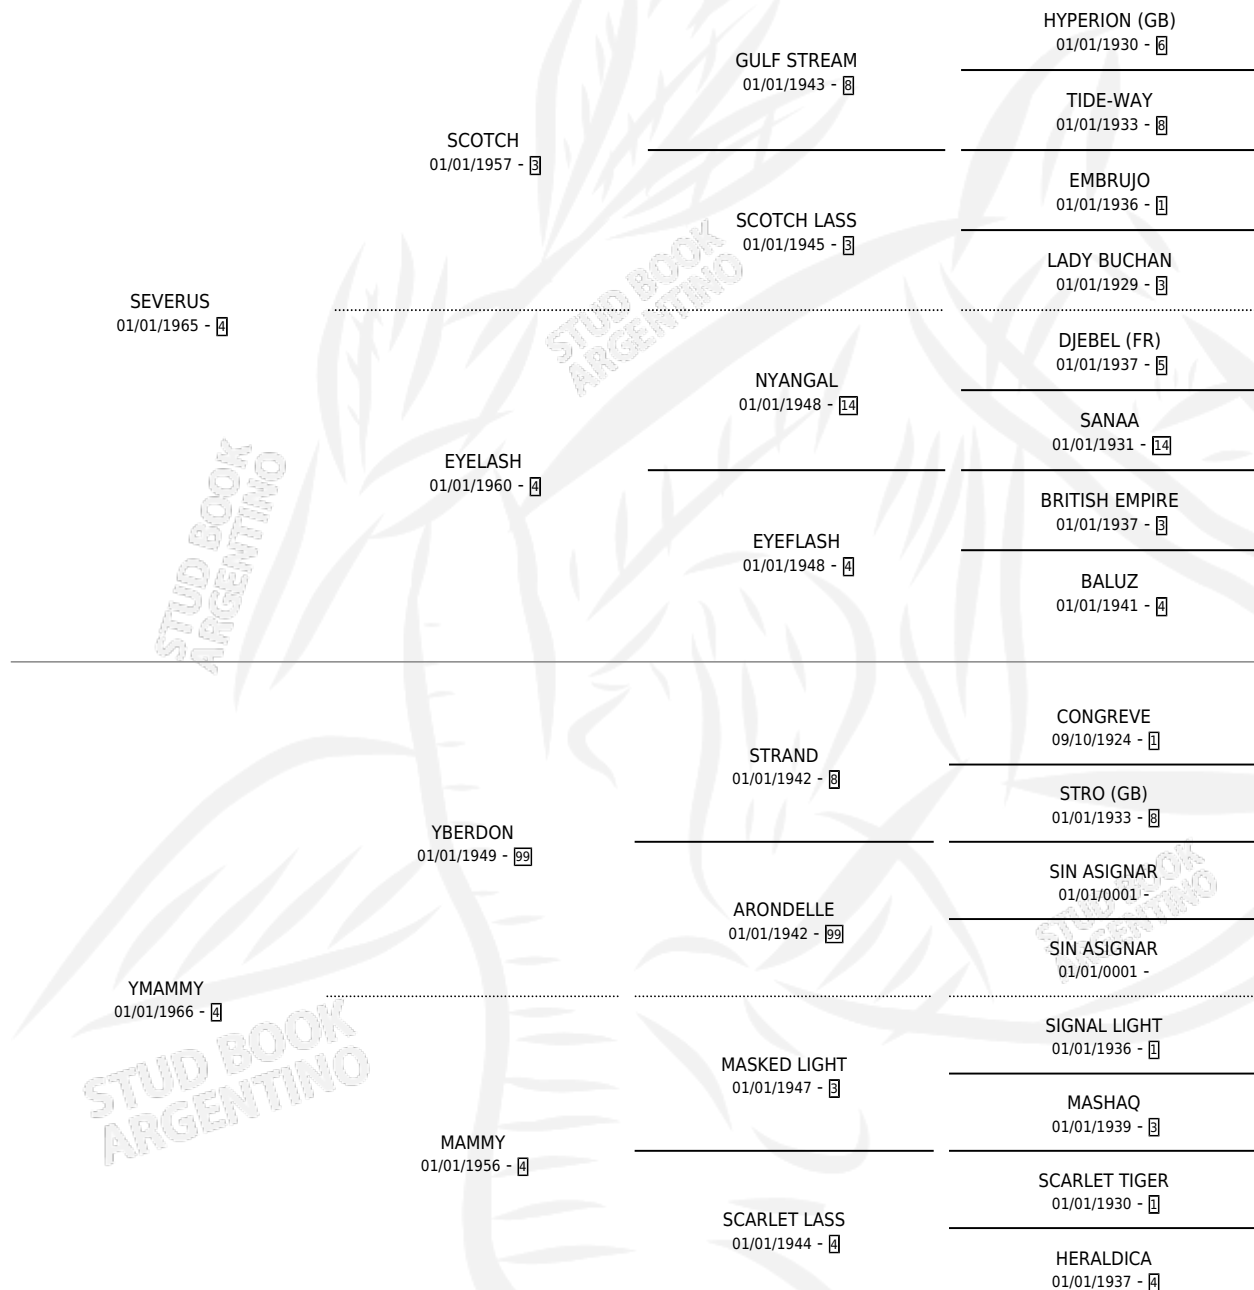

# SENSA MAMA

por SEVERUS y YMAMMY por YBERDON

Argentina · Hembra · Zaino · SP · 01/01/1974  
Familia 4-d · Volumen 28

## ESTADO

TIPIFICACIÓN SANGUÍNEA	✓
TIPIFICACIÓN POR ADN	X
PASAPORTE	X
IDENTIFICACIÓN POR MICROCHIP	X
REPRODUCTOR	✓

**Lugar de nacimiento:** Campo particular

**Criador:** Sin dato

~

## PEDIGREE

S

cimientos 9 / Efectividad 64.29%

PADRILLO	PRODUCTO	CRIADOR	1ER SERVICIO	ÚLTIMO SERVICIO
THE CHAMPION	THE BRILLANT (M Z, 01/09/1998)	SIN DATO	28/08/1997	16/09/1997
THE CHAMPION	THE CHAMPION	∅	19/12/1996	19/12/1996
THE CHAMPION	THE CHAMPION	∅	19/11/1994	18/12/1994
THE CHAMPION	THE SUPERIOR (M Z, 18/09/1994)	SIN DATO	29/09/1993	01/10/1993
PRINCIPE ROJO	∅	∅	12/08/1992	14/08/1992
PRINCIPE ROJO	PRINCESITA ROJA (H Z, 20/07/1992)	SIN DATO	10/08/1991	10/08/1991
PRINCIPE ROJO	∅	∅	20/12/1990	20/12/1990
PRINCIPE ROJO	PASIONAL ROJO (M Z, 01/11/1990)	SIN DATO	06/12/1989	08/12/1989
PRINCIPE ROJO	PRINCESA LAURA (H Z, 26/11/1989) •MURIÓ EL 15/08/1990•	SIN DATO	24/12/1988	26/12/1988
PRINCIPE ROJO	∅	∅	28/11/1987	02/12/1987
PRINCIPE ROJO	PRINCIPE SUFRIDO (M Z, 10/11/1987)	SIN DATO	05/12/1986	07/12/1986
TELEX	NELLI TELEX (H A, 27/11/1986)	SIN DATO	29/11/1985	30/12/1985
RAVEN (FR)	TANA VIEJA (H A, 21/11/1985)	SIN DATO		
TAURUDUN	TANO NEGRO (M Z, 15/11/1984)	D EPIRO ROBERTO JUAN ESTEBAN		