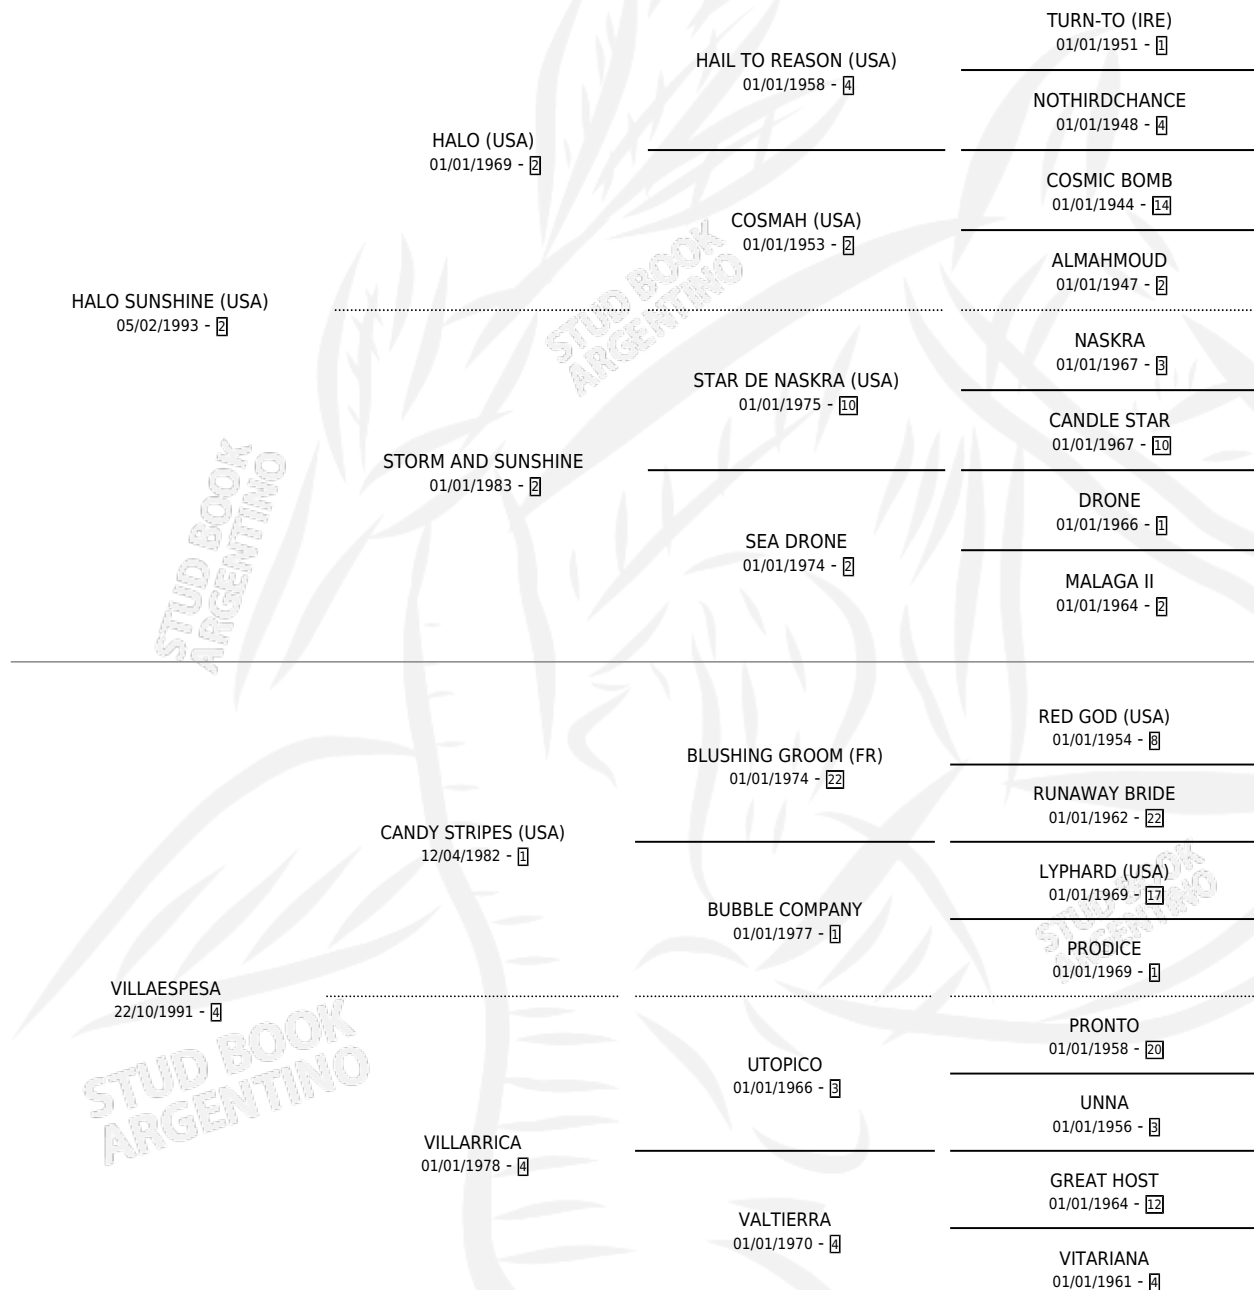

VINCULAR

por HALO SUNSHINE (USA) y VILLAESPESA por CANDY STRIPES (USA)

Argentina · Macho · Zaino Doradillo · SP · 06/09/2002
Familia 4-p · Volumen 38

ESTADO

TIPIFICACIÓN SANGUÍNEA	✓
TIPIFICACIÓN POR ADN	✓
PASAPORTE	X
IDENTIFICACIÓN POR MICROCHIP	X
REPRODUCTOR	X

Lugar de nacimiento: Abolengo
Criador: Abolengo

PEDIGREE

EXPORTACIÓN / IMPORTACIÓN

FECHA	MOVIMIENTO	PAÍS
02/06/2009	EXPORTADO	PARAGUAY
25/04/2006	IMPORTADO	PARAGUAY
06/10/2004	EXPORTADO	PARAGUAY

~

CAMPAÑA

Solo carreras oficiales de Argentina