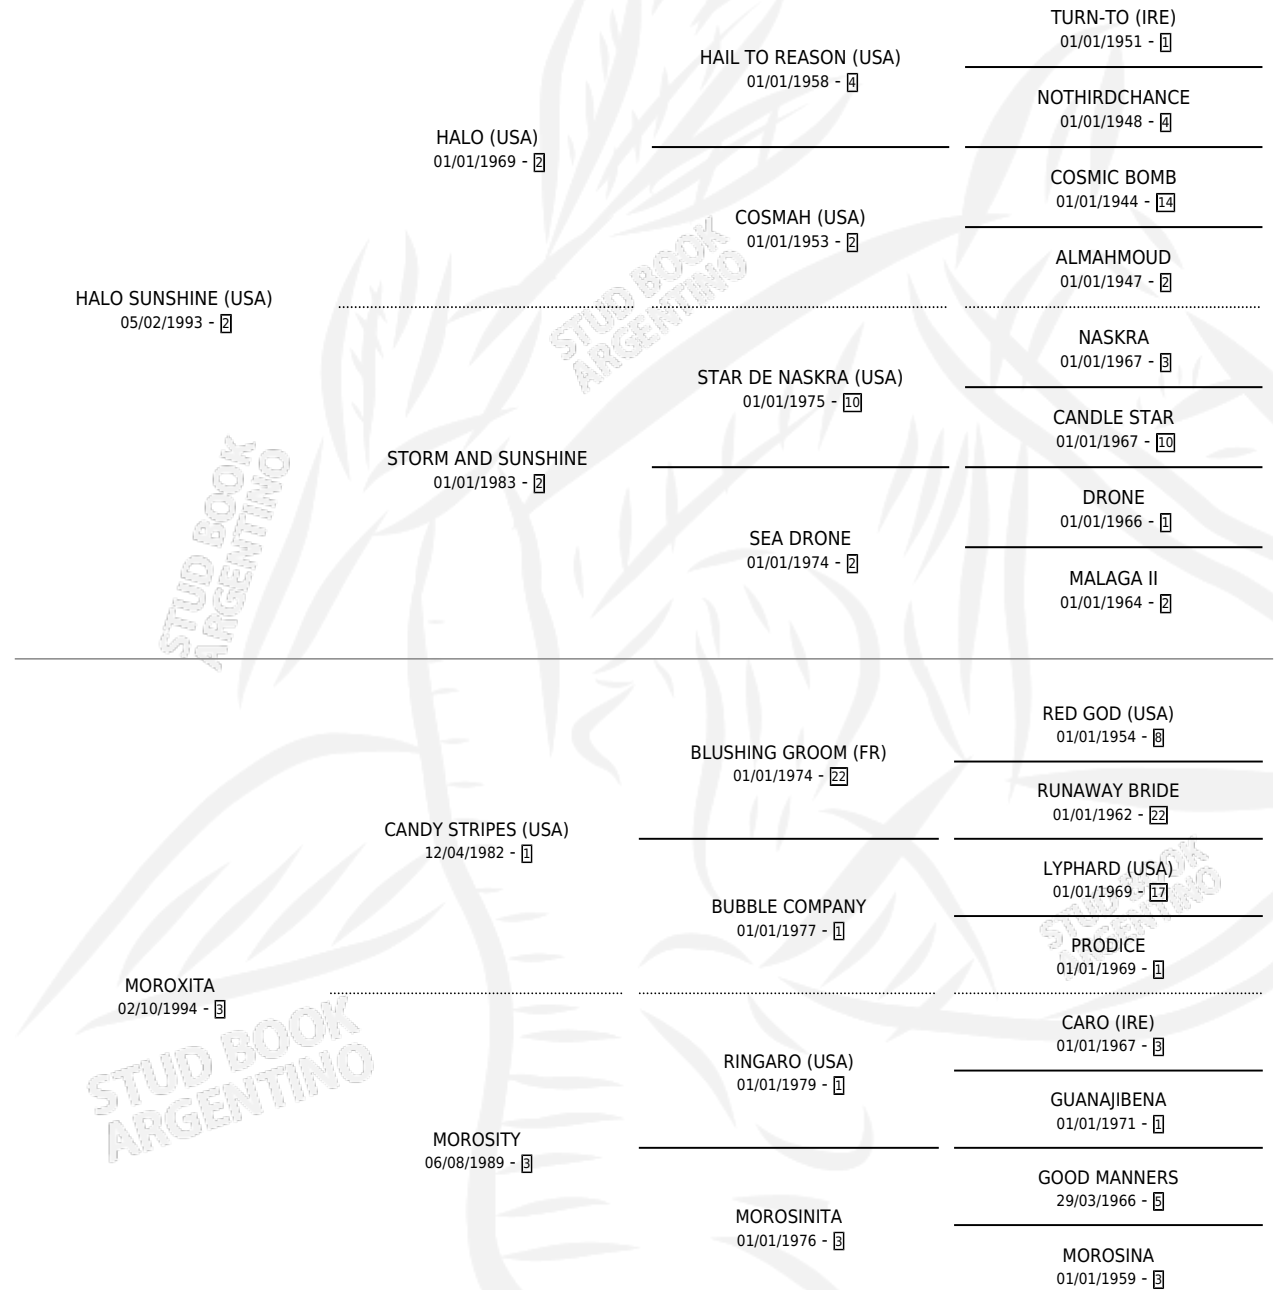

MORANDE

por HALO SUNSHINE (USA) y MOROXITA por CANDY STRIPES (USA)

Argentina · Macho · Alazan · SP · 26/08/2002
Familia 3-b · Volumen 38

ESTADO

TIPIFICACIÓN SANGUÍNEA	✓
TIPIFICACIÓN POR ADN	✓
PASAPORTE	X
IDENTIFICACIÓN POR MICROCHIP	X
REPRODUCTOR	X

Lugar de nacimiento: Abolengo
Criador: Abolengo

PEDIGREE

EXPORTACIÓN / IMPORTACIÓN

FECHA	MOVIMIENTO	PAÍS
24/02/2011	EXPORTADO	PARAGUAY
11/08/2006	IMPORTADO	PARAGUAY
06/10/2004	EXPORTADO	PARAGUAY

~

CAMPAÑA

Solo carreras oficiales de Argentina