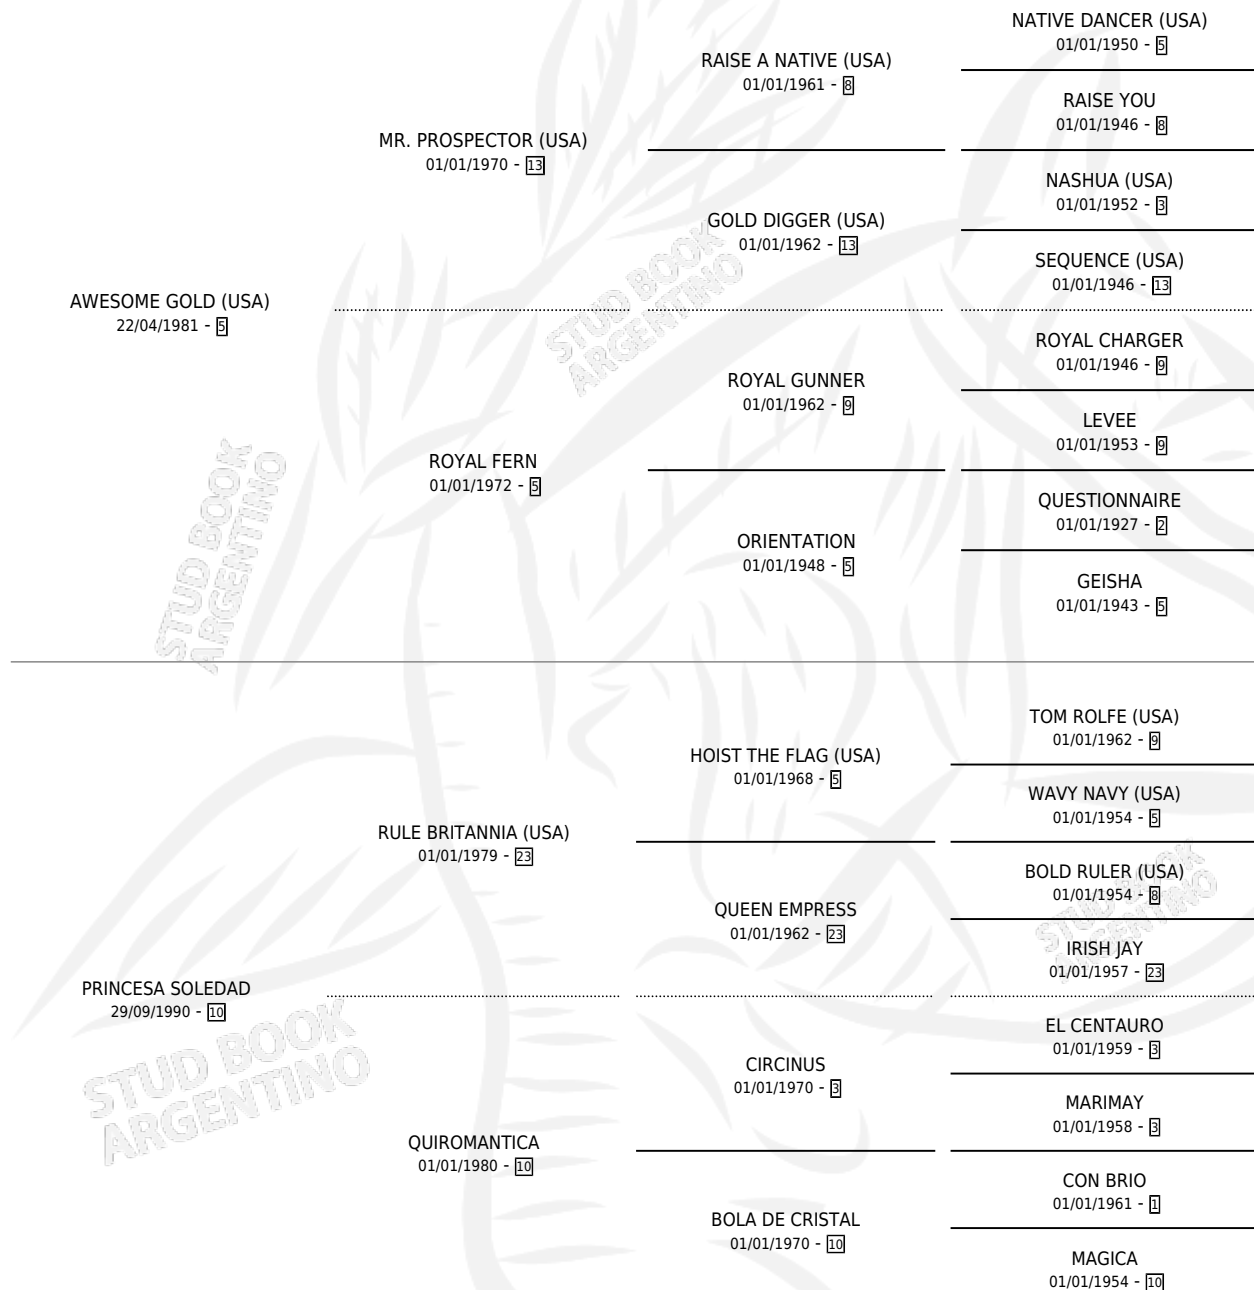

BRUJA NEGRA

por **AWESOME GOLD (USA)** y **PRINCESA SOLEDAD** por **RULE BRITANNIA (USA)**

Argentina · Hembra · Zaino · SP · 07/11/1997
Familia 10-d · Volumen 36

ESTADO

TIPIFICACIÓN SANGUÍNEA	✓
TIPIFICACIÓN POR ADN	✓
PASAPORTE	X
IDENTIFICACIÓN POR MICROCHIP	X
REPRODUCTOR	✓

Lugar de nacimiento: Campo particular
Criador: Sin dato

~

HIJOS

	MACHOS	HEMBRAS
5 NACIERON	3	2
3 CORRIERON	1	2
1 GANARON	0	1
0 GANADORES CL	0 GANADORES GR	0 GANADORES G1

PEDIGREE