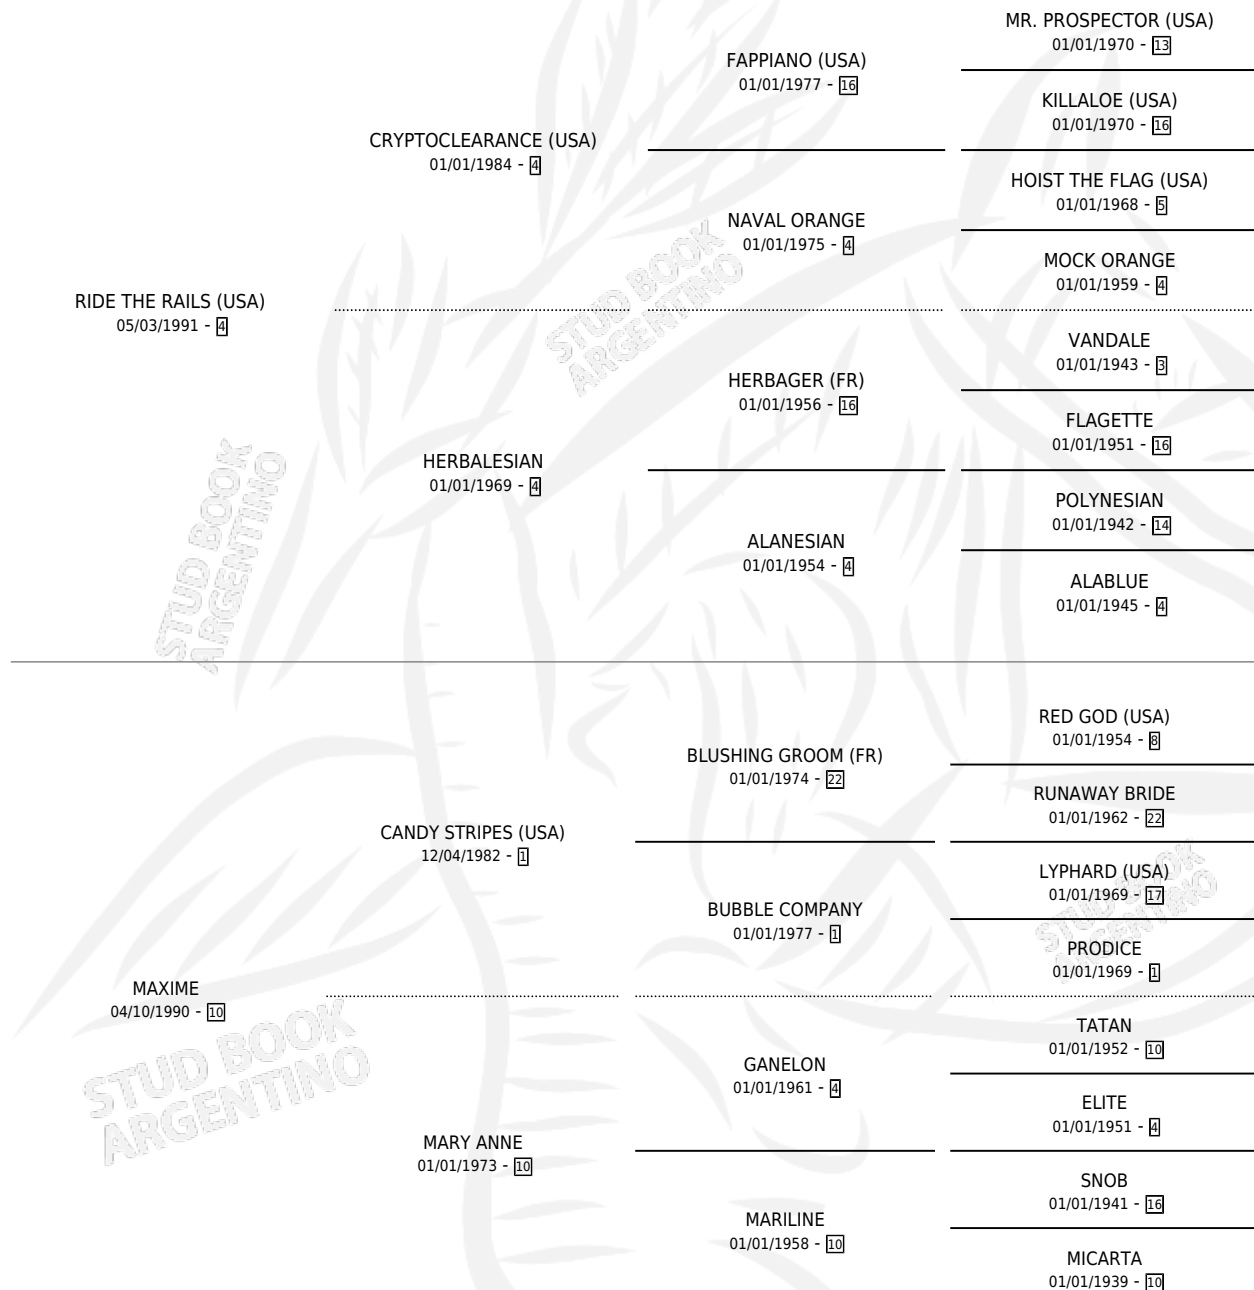

MAYORIA

por **RIDE THE RAILS (USA)** y **MAXIME** por **CANDY STRIPES (USA)**

Argentina · Hembra · Zaino · SP · 02/09/2002
Familia 10-d · Volumen 38

ESTADO

TIPIFICACIÓN SANGUÍNEA	✓
TIPIFICACIÓN POR ADN	✓
PASAPORTE	X
IDENTIFICACIÓN POR MICROCHIP	X
REPRODUCTOR	✓

Lugar de nacimiento: Abolengo
Criador: Abolengo

~

HIJOS

	MACHOS	HEMBRAS
8 NACIERON	4	4
1 CORRIERON	1	0
1 GANARON	1	0
0 GANADORES CL	0 GANADORES GR	0 GANADORES G1

PEDIGREE

CAMPAÑA

Solo carreras oficiales de Argentina