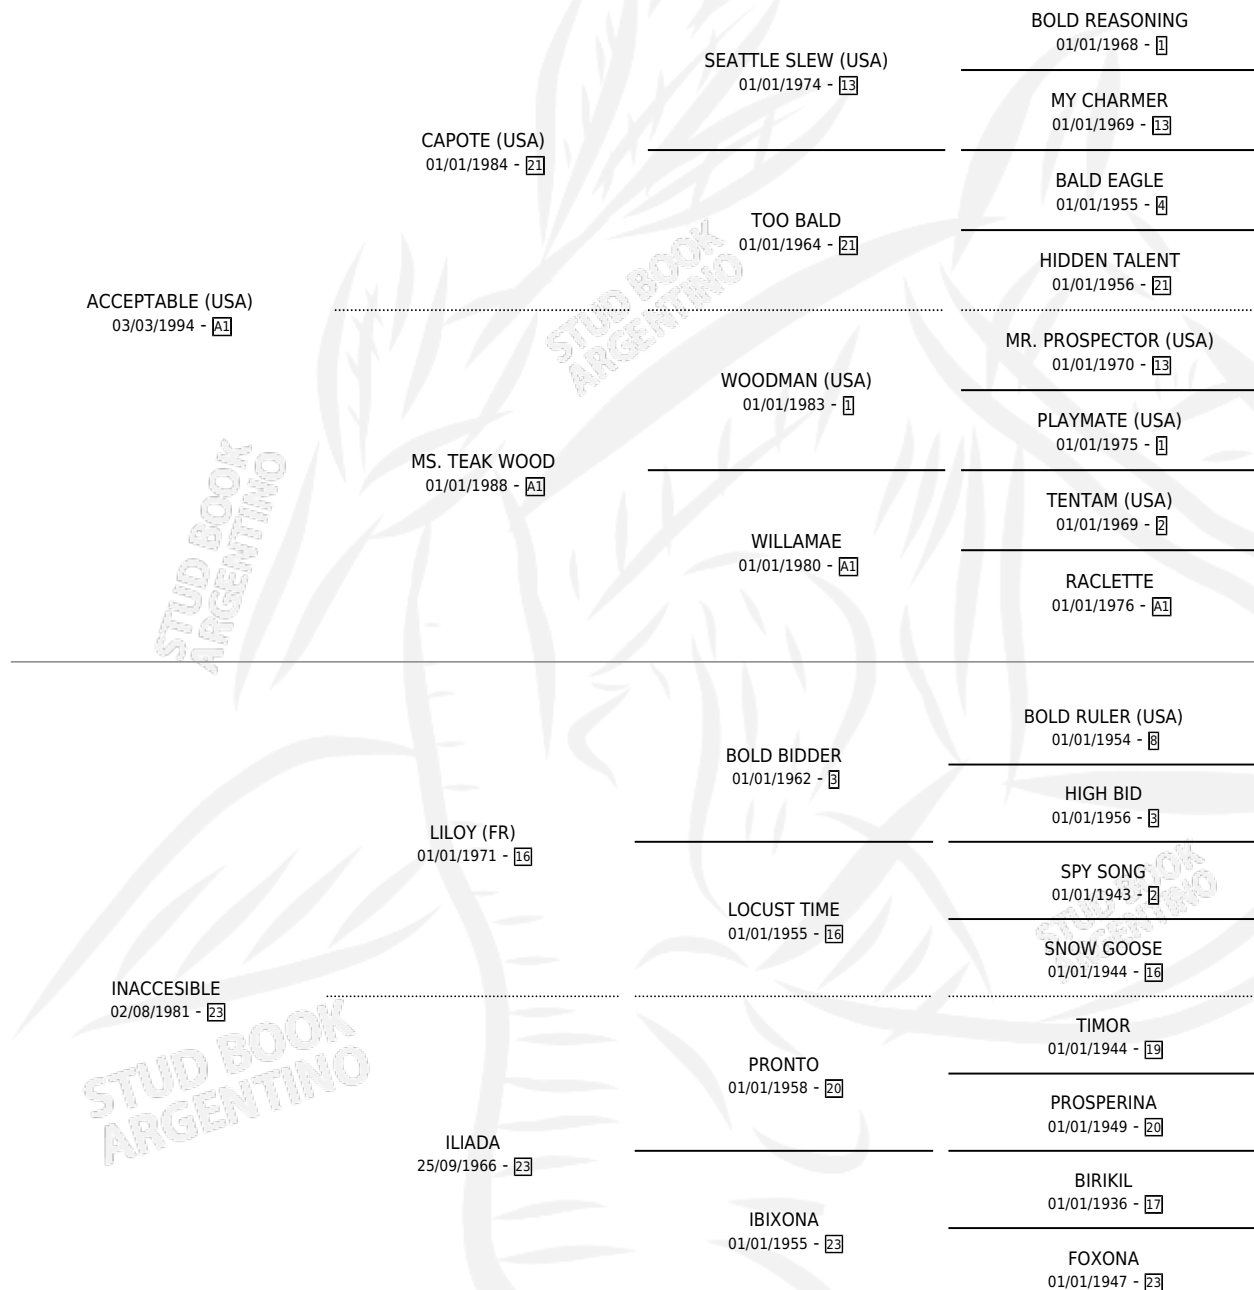

IMPARABLE

por **ACCEPTABLE (USA)** y **INACCESIBLE por LILOY (FR)**

Argentina · Hembra · Alazan · SP · 04/09/2002
Familia 23-a · Volumen 38

ESTADO

TIPIFICACIÓN SANGUÍNEA	✓
TIPIFICACIÓN POR ADN	✓
PASAPORTE	X
IDENTIFICACIÓN POR MICROCHIP	X
REPRODUCTOR	✓

Lugar de nacimiento: Abolengo

Criador: Abolengo

~

HIJOS

	MACHOS	HEMBRAS
9 NACIERON	6	3
5 CORRIERON	4	1
4 GANARON	3	1
0 GANADORES CL	0 GANADORES GR	0 GANADORES G1

PEDIGREE

S

cimientos 9 / Efectividad 81.82%

PADRILLO	PRODUCTO	CRIADOR	1ER SERVICIO	ÚLTIMO SERVICIO
LIZARD ISLAND (USA)	∅		14/10/2016	14/10/2016
IMPAREABLE	∅		27/10/2015	27/10/2015
SIDNEY'S CANDY (USA)	IMPULSO VITAL (M A, 03/09/2015)	ABOLENGO	12/08/2014	29/09/2014
ASIATIC BOY	IMAGINE IT (M A, 27/10/2013)	ABOLENGO	17/11/2012	17/11/2012
EMPEROR RICHARD	IMPONDERABLE (M A, 22/10/2012)	ABOLENGO	27/10/2011	14/11/2011
ASIATIC BOY	ITUNE BIT (M Z, 06/10/2011)	ABOLENGO	16/10/2010	16/10/2010
EQUAL STRIPES	IMPLICATE (H Z, 23/09/2010) •MURIÓ EL 13/12/2010•	ABOLENGO	13/09/2009	01/10/2009
EQUAL STRIPES	IMAGINE ME (M A, 03/09/2009)	ABOLENGO	14/09/2008	14/09/2008
EQUAL STRIPES	IMPRESSIVE STRIPE (H A, 04/09/2008)	ABOLENGO	02/10/2007	02/10/2007
EQUAL STRIPES	INDISTINTA (H Z, 19/09/2007)	ABOLENGO	04/10/2006	04/10/2006
SUNRAY SPIRIT (USA)	IMPARTIAL (M A, 01/09/2006)	ABOLENGO	27/09/2005	27/09/2005

EQUAL STRIPES

EQUAL STRIPES

EQUAL STRIPES

EQUAL STRIPES

SUNRAY SPIRIT (USA)