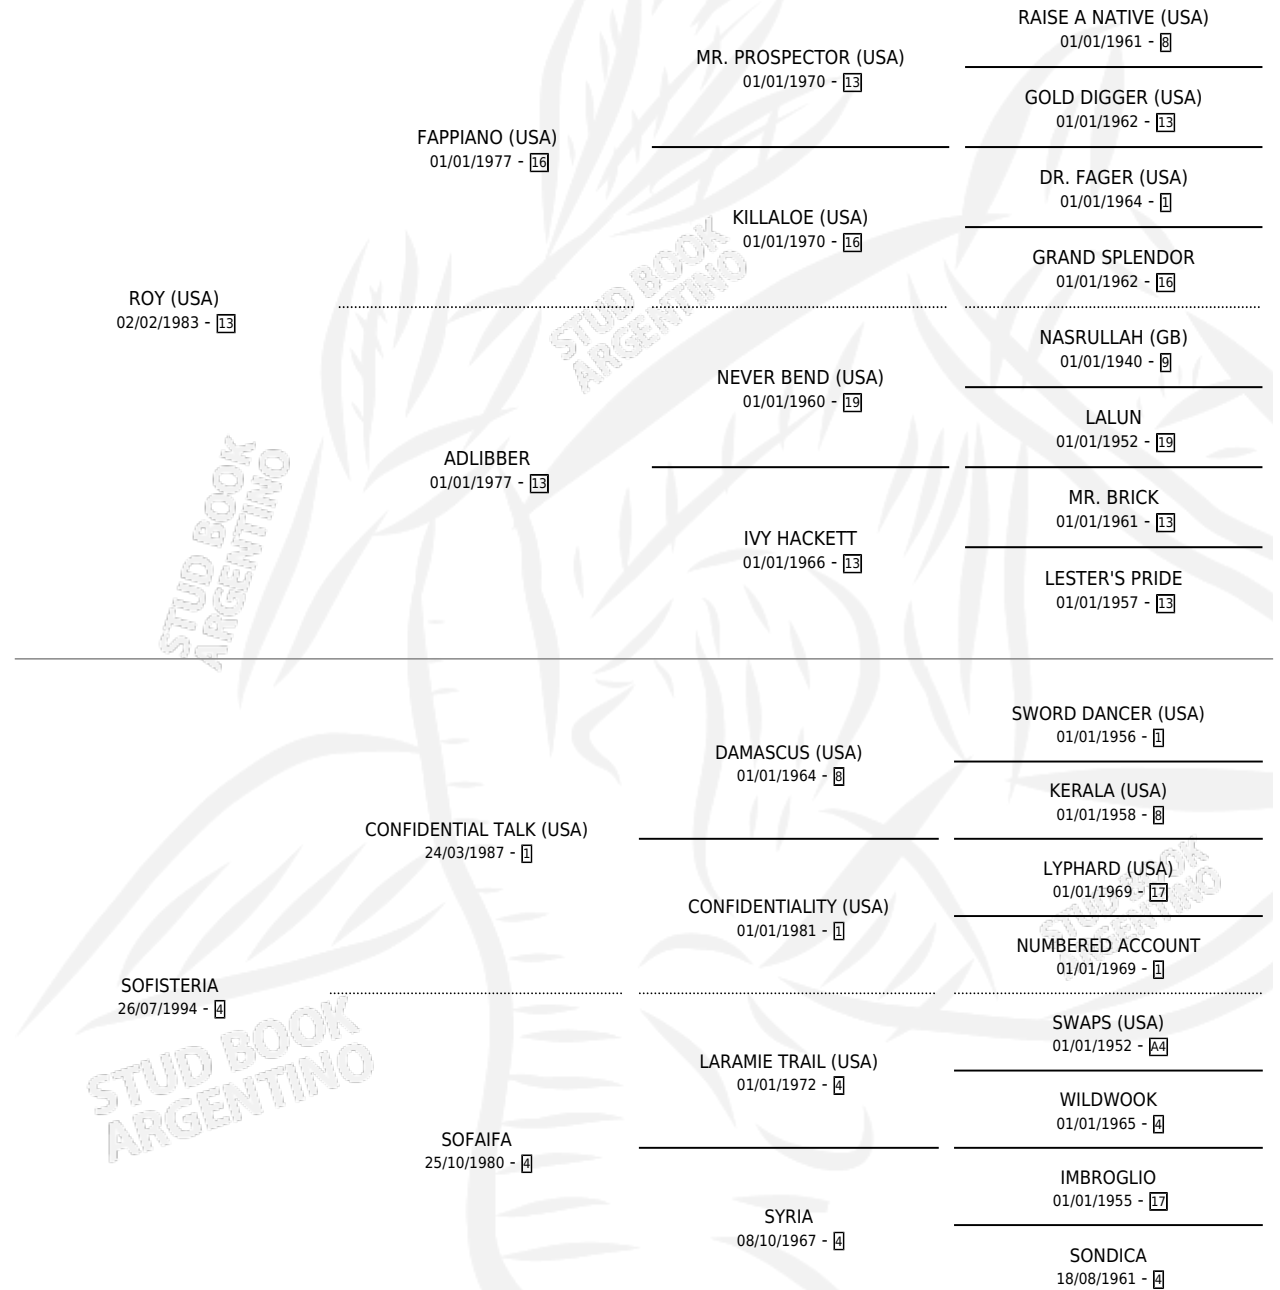

Lugar de nacimiento: Vacacion

Criador: Vacacion

~

HIJOS

	MACHOS	HEMBRAS
6 NACIERON	5	1
3 CORRIERON	3	0
1 GANARON	1	0
0 GANADORES CL	0 GANADORES GR	0 GANADORES G1

PEDIGREE

CAMPAÑA

Solo carreras oficiales de Argentina