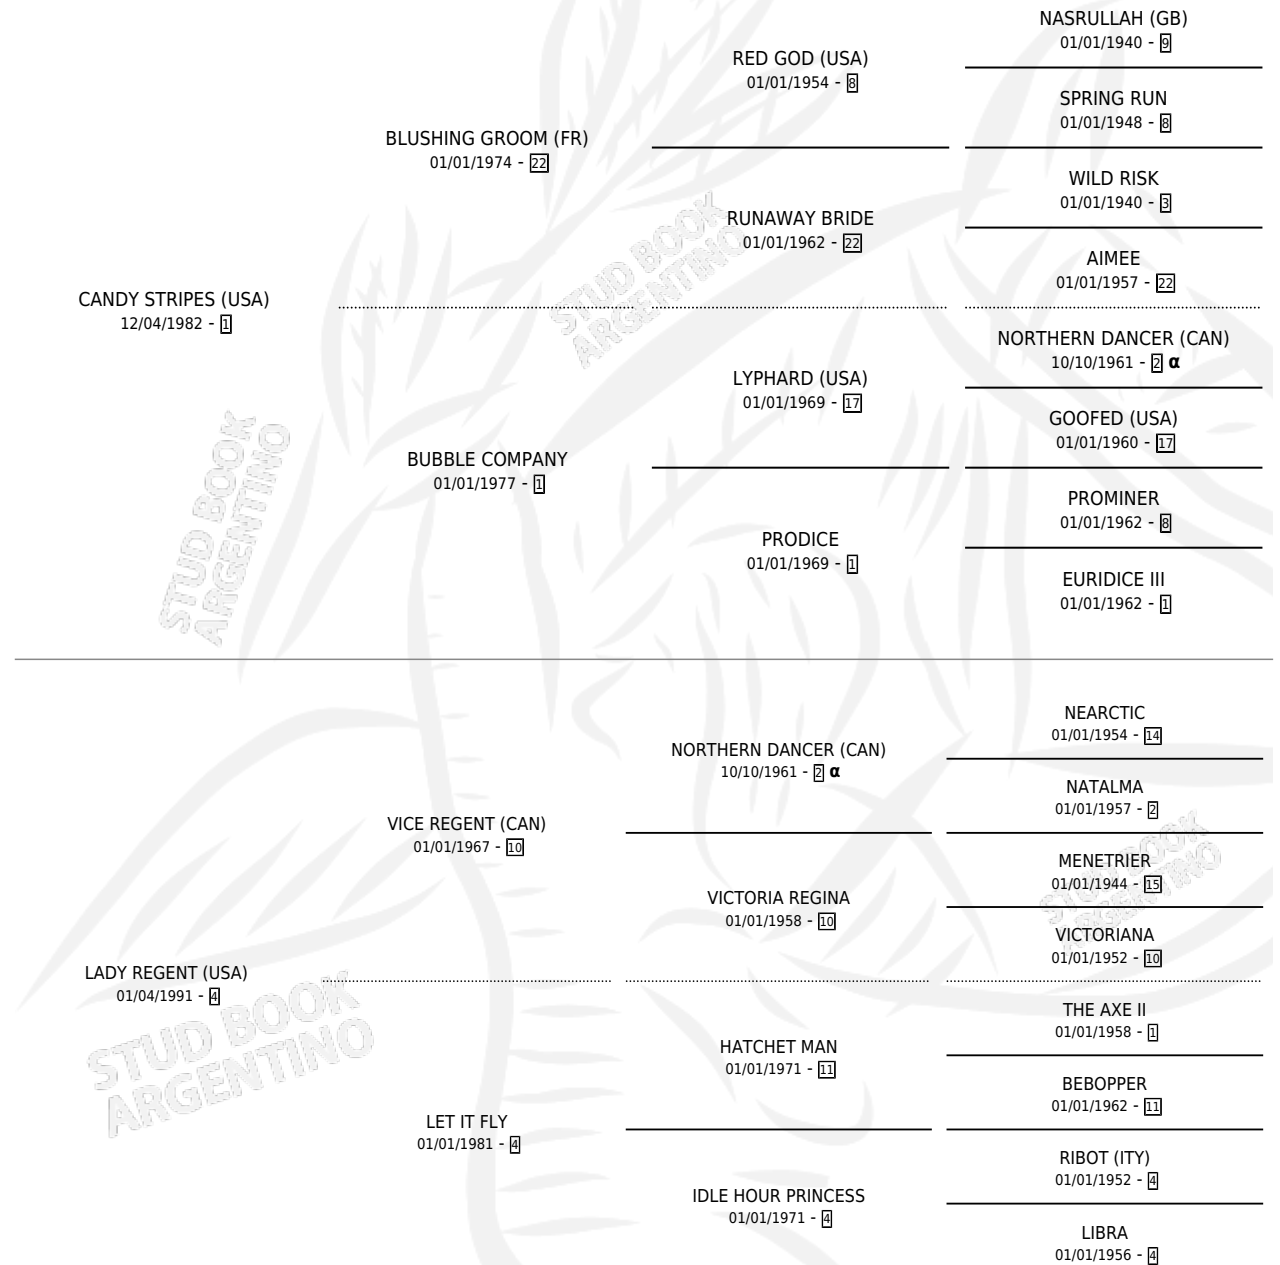

# LEGUYERO

por **CANDY STRIPES (USA)** y **LADY REGENT (USA)** por  
**VICE REGENT (CAN)**

Argentina · Macho · Alazan · SP · 05/09/2002  
Familia 4-c · Volumen 38

## ESTADO

TIPIFICACIÓN SANGUÍNEA	X
TIPIFICACIÓN POR ADN	X
PASAPORTE	X
IDENTIFICACIÓN POR MICROCHIP	X
REPRODUCTOR	X

**Lugar de nacimiento:** Vacacion  
**Criador:** Vacacion

## PEDIGREE

INBREEDING : α