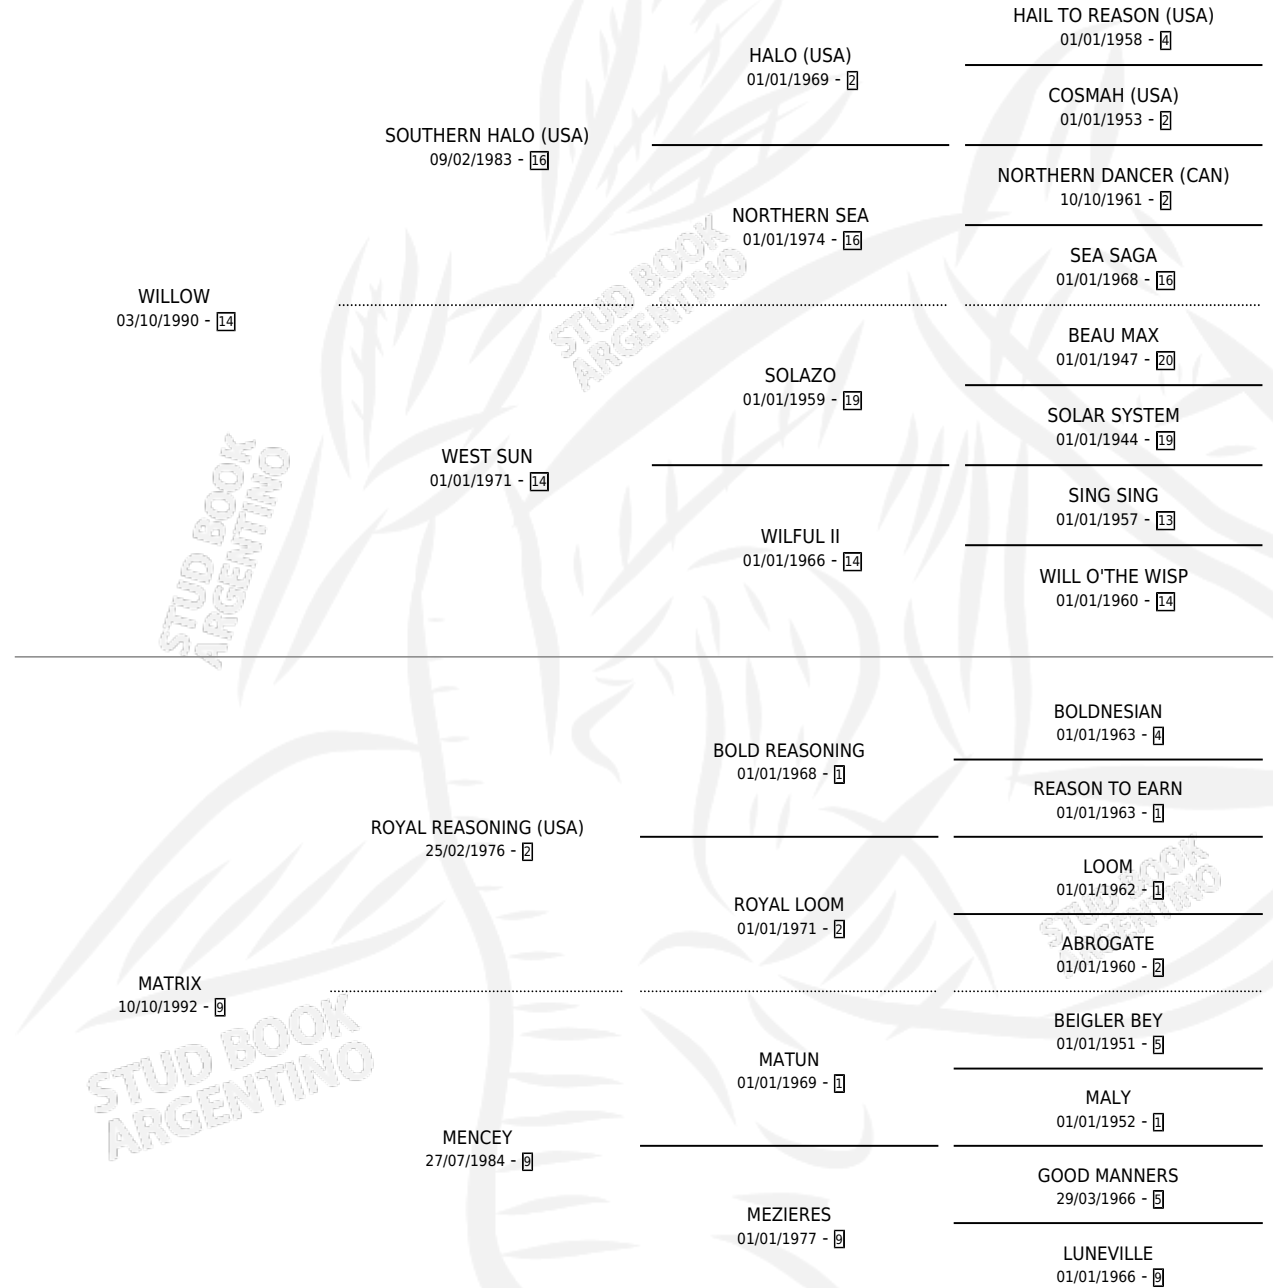

WIDOW HOOD

por WILLOW y MATRIX por ROYAL REASONING (USA)

Argentina · Macho · Zaino · SP · 28/08/2002
Familia 9-b · Volumen 38

ESTADO

TIPIFICACIÓN SANGUÍNEA	✓
TIPIFICACIÓN POR ADN	X
PASAPORTE	X
IDENTIFICACIÓN POR MICROCHIP	X
REPRODUCTOR	X

Lugar de nacimiento: Don Eduardo L

Criador: Sin dato

PEDIGREE

CAMPAÑA

Solo carreras oficiales de Argentina

POR EDAD

EDAD	CC	1°	2°	3°	4°	5°	NP	CLC	CLG	CLCG1	CLGG1	IMPORTE	GANANCIA / CC
4 AÑOS	4	0	0	0	1	0	3	0	0	0	0	\$1,250	\$313
5 AÑOS	10	1	2	2	1	0	4	0	0	0	0	\$28,800	\$2,880
6 AÑOS	1	0	0	0	0	1	0	0	0	0	0	\$900	\$900
TOTALES	15	1	2	2	2	1	7	0	0	0	0	\$30,950	\$2,063
%		6.7%	13.3%	13.3%	13.3%	6.7%	46.7%	0.0%	0.0%	0.0%	0.0%		