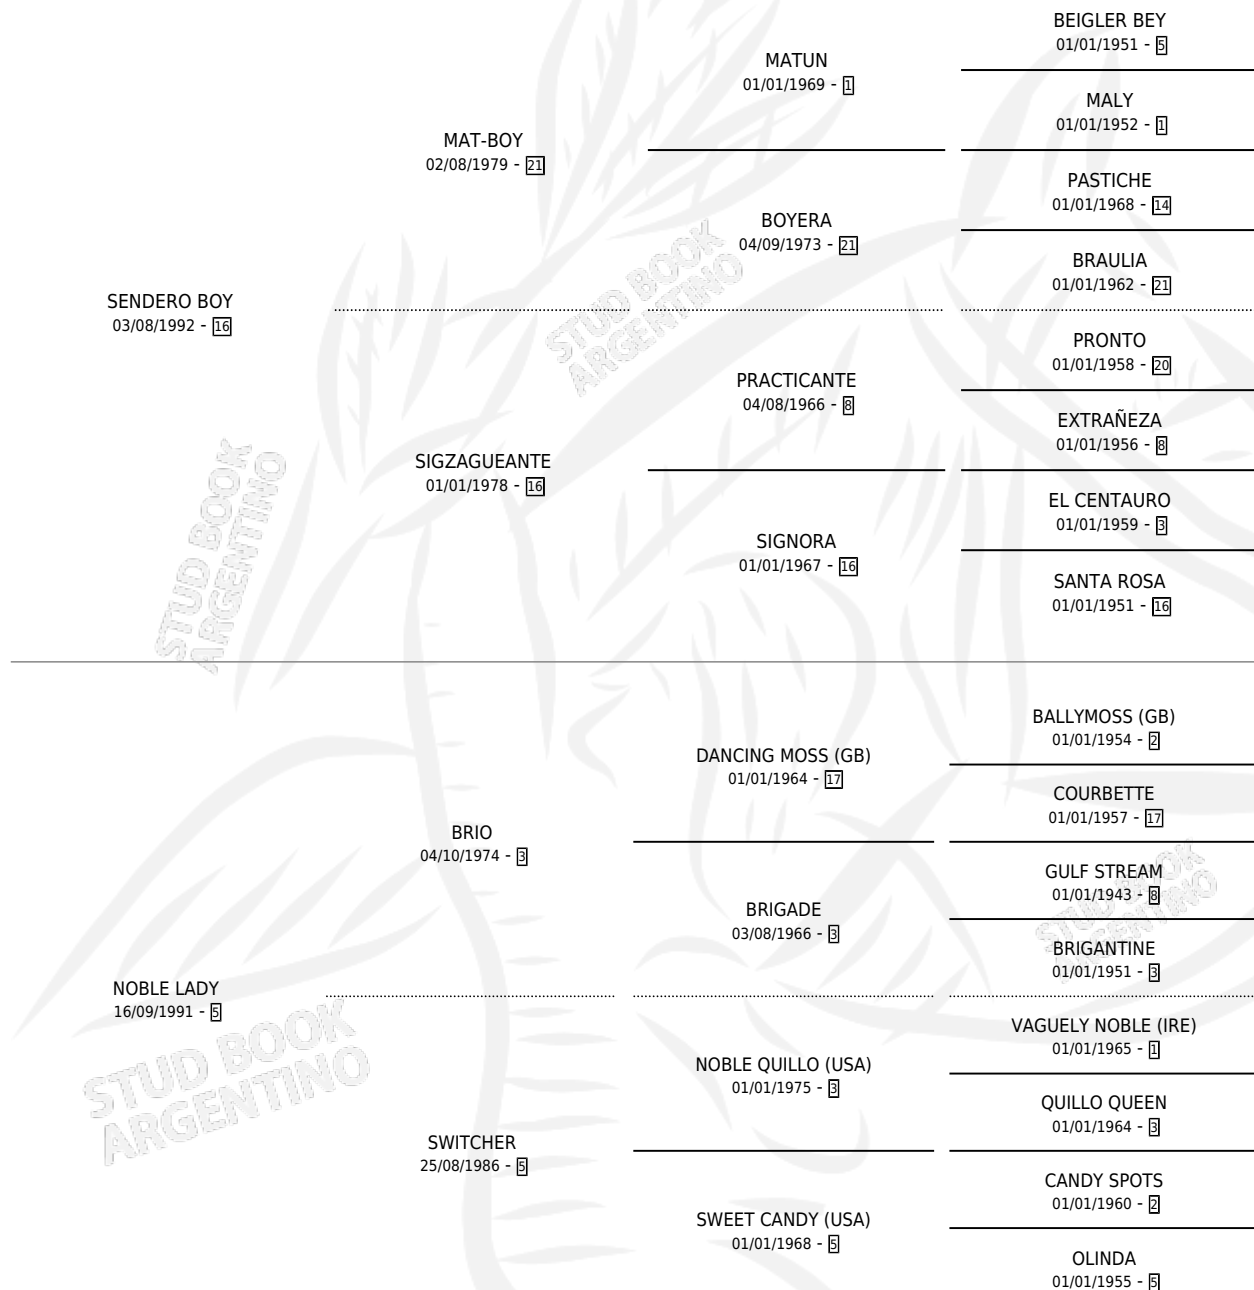

BOY NOBLE

por **SENDERO BOY** y **NOBLE LADY** por **BRIO**

Argentina · Macho · Alazan · SP · 11/08/2002
Familia 5-h · Volumen 38

ESTADO

TIPIFICACIÓN SANGUÍNEA	✓
TIPIFICACIÓN POR ADN	X
PASAPORTE	X
IDENTIFICACIÓN POR MICROCHIP	X
REPRODUCTOR	X

Lugar de nacimiento: Los Mimbres

Criador: Los Mimbres

PEDIGREE

BOY NOBLE

Datos oficiales del Stud Book Argentino

Documento generado el 06/05/2026

studbook.org.ar