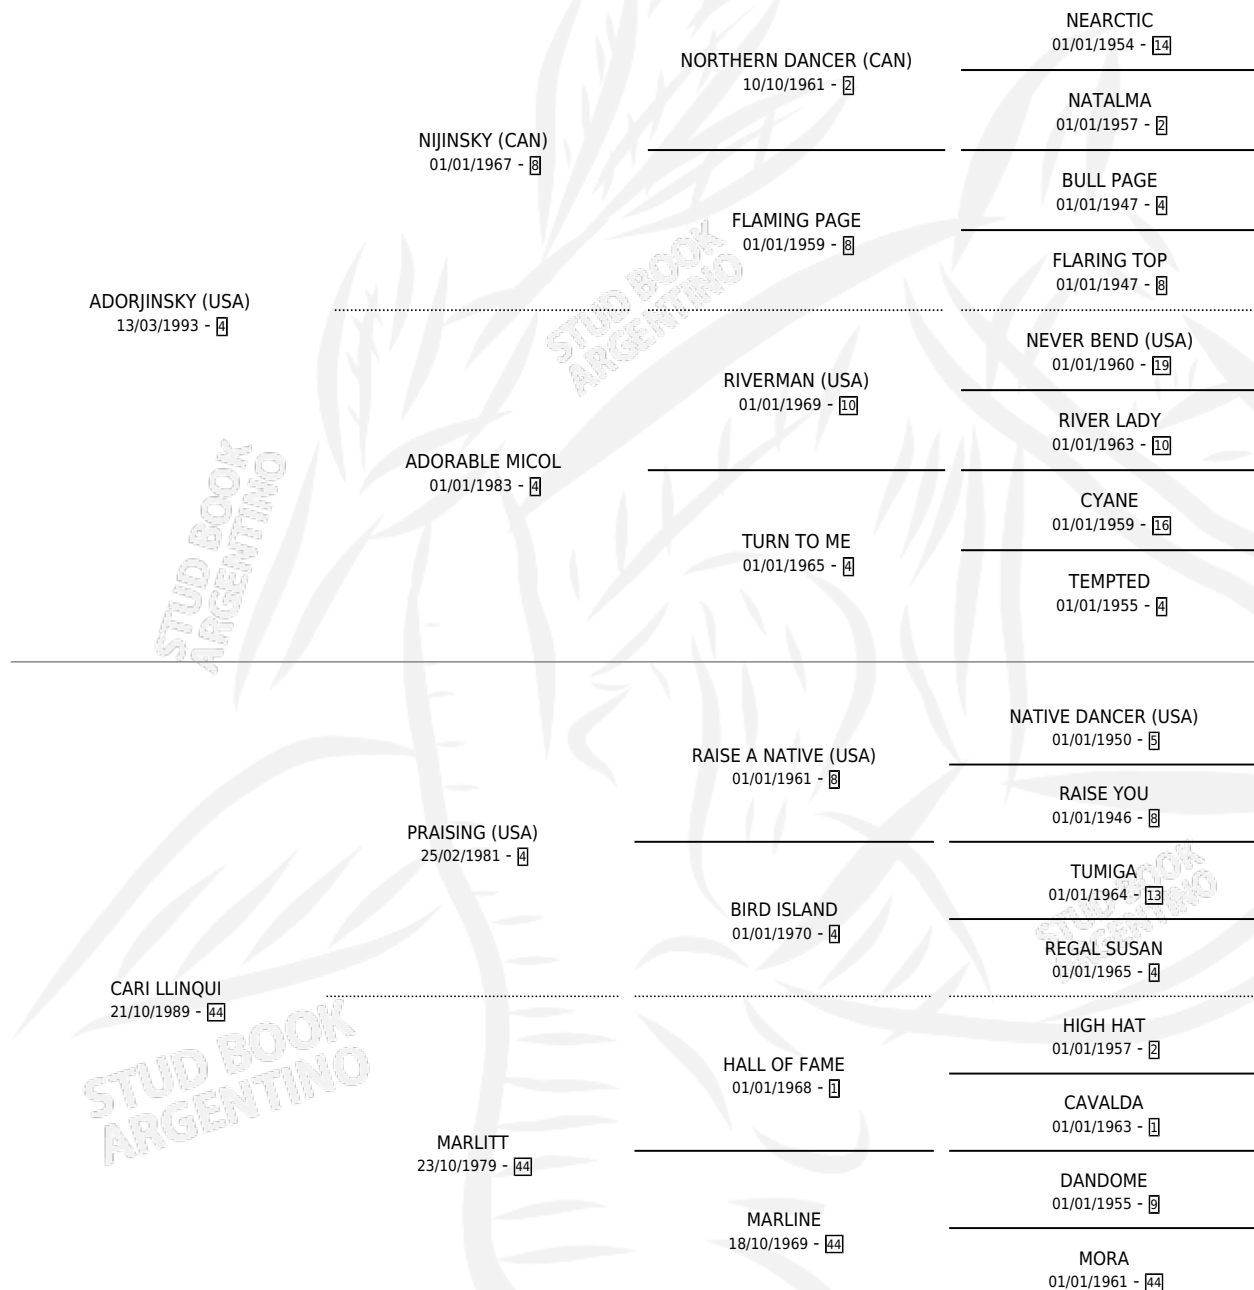

RATON NIJINSKY

por **ADORJINSKY (USA)** y **CARI LLINQUI** por **PRAISING (USA)**

Argentina · Macho · Zaino · SP · 07/09/2001
Familia 44-p · Volumen 37

ESTADO

TIPIFICACIÓN SANGUÍNEA	✓
TIPIFICACIÓN POR ADN	X
PASAPORTE	X
IDENTIFICACIÓN POR MICROCHIP	X
REPRODUCTOR	X

Lugar de nacimiento: Cosa Nostra
Criador: Cosa Nostra

PEDIGREE