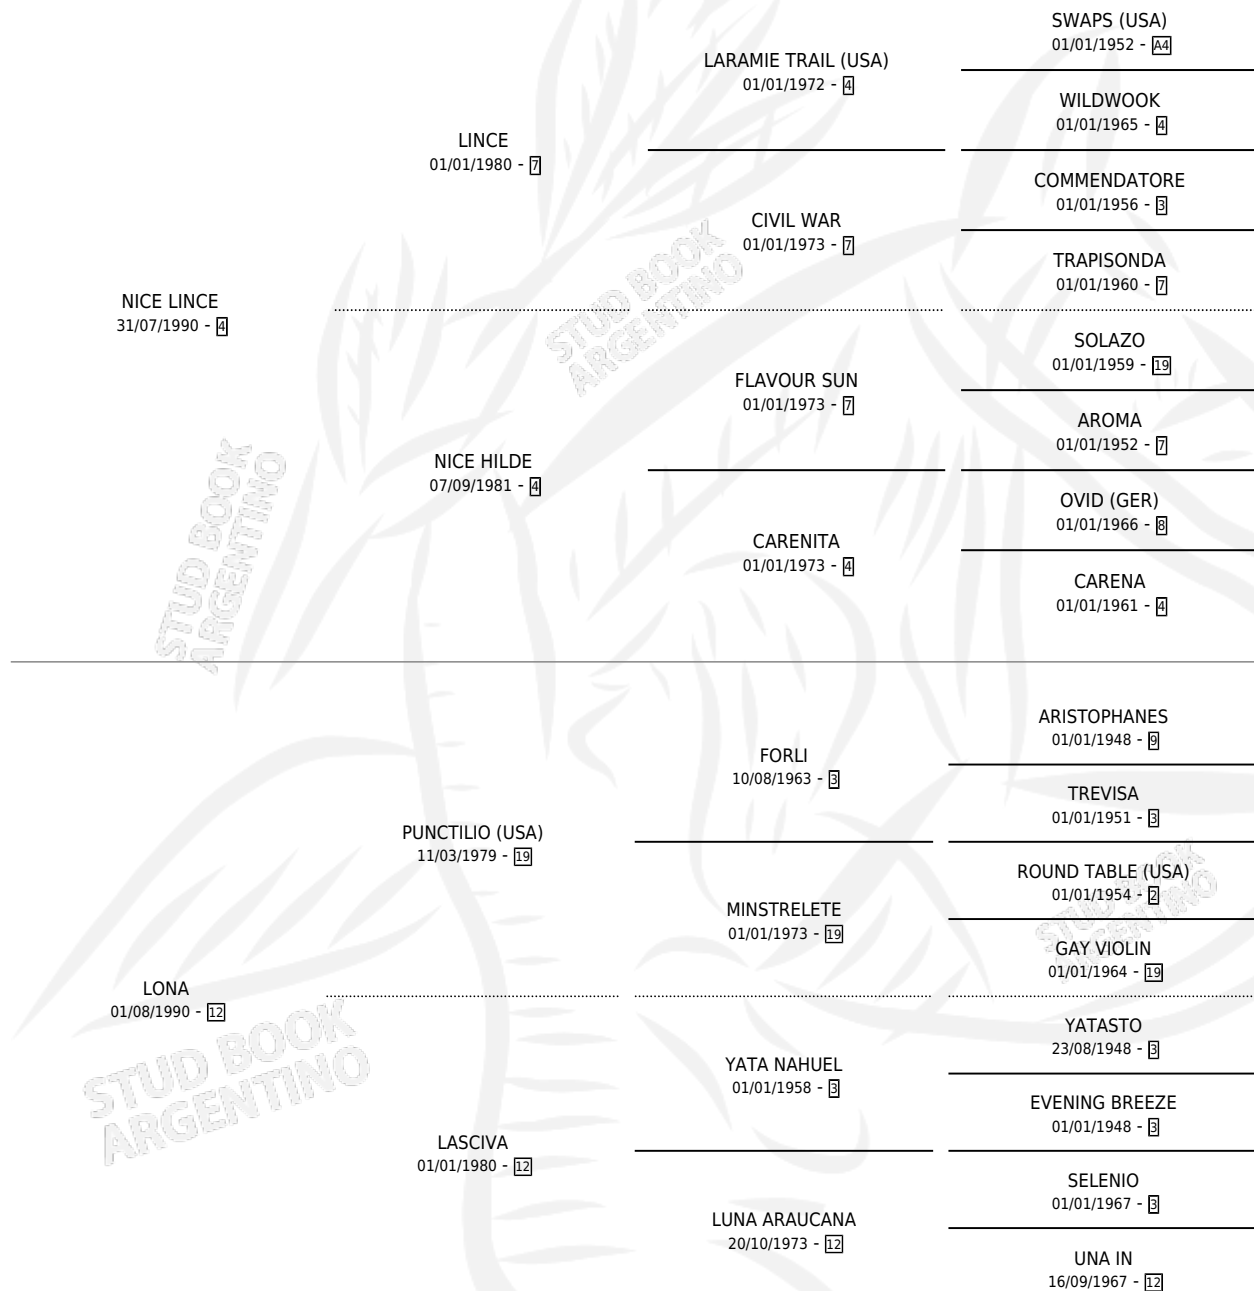

# NICE LONA

por NICE LINCE y LONA por PUNCTILIO (USA)

Argentina · Hembra · Zaino · SP · 17/09/2002  
Familia 12-d · Volumen 38

## ESTADO

TIPIFICACIÓN SANGUÍNEA	✓
TIPIFICACIÓN POR ADN	✓
PASAPORTE	X
IDENTIFICACIÓN POR MICROCHIP	X
REPRODUCTOR	✓

**Lugar de nacimiento:** El Rancho  
**Criador:** Sin dato

~

## HIJOS

	MACHOS	HEMBRAS
8 NACIERON	3	5
6 CORRIERON	3	3
5 GANARON	2	3
<b>0</b> GANADORES CL	<b>0</b> GANADORES GR	<b>0</b> GANADORES G1

## PEDIGREE

**S**cumentos **8** / Efectividad **61.54%**

PADRILLO	PRODUCTO	CRIADOR	1ER SERVICIO	ÚLTIMO SERVICIO
DON LATIGO	∅		20/10/2021	10/12/2021
<b>NICE LONA</b>	∅		06/10/2020	29/11/2020
<b>Datos oficiales del Stud Book Argentino</b>	∅		03/11/2019	05/11/2019
<b>Documentó generado el 07/05/2026</b>	∅		07/11/2018	07/11/2018
INYECTOR	NICE IN (H A, 24/10/2019)	LA CUADRA	07/11/2018	07/11/2018
studbook.org.ar	∅		27/09/2017	27/09/2017
INYECTOR	∅		27/09/2017	27/09/2017
INYECTOR	INFIERNA (H Z, 25/10/2016)	LA CUADRA	21/11/2015	21/11/2015
INYECTOR	NICE SOLUTION (M A, 20/10/2015)	LA CUADRA	03/11/2014	03/11/2014
SEATTLE FITZ	SEVEN RAYS (M Z, 02/10/2014)	LA CUADRA	10/10/2013	10/10/2013
INYECTOR	∅		03/12/2012	03/12/2012
SKAGWAY (USA)	ATTENTI NICE (H Z, 07/11/2012)	LA CUADRA	27/10/2011	08/12/2011
RUSSIAN BLUE (IRE)	QUEMELA LINARES (H Z, 21/10/2010)	LA CUADRA	02/11/2009	02/11/2009
VERSALLESCO	OCULTO PERFECTO (M A, 29/09/2009)	LA CUADRA	23/10/2008	25/10/2008
VERSALLESCO	CAROLONA (H ZD, 13/09/2008)	LA CUADRA	03/10/2007	07/10/2007