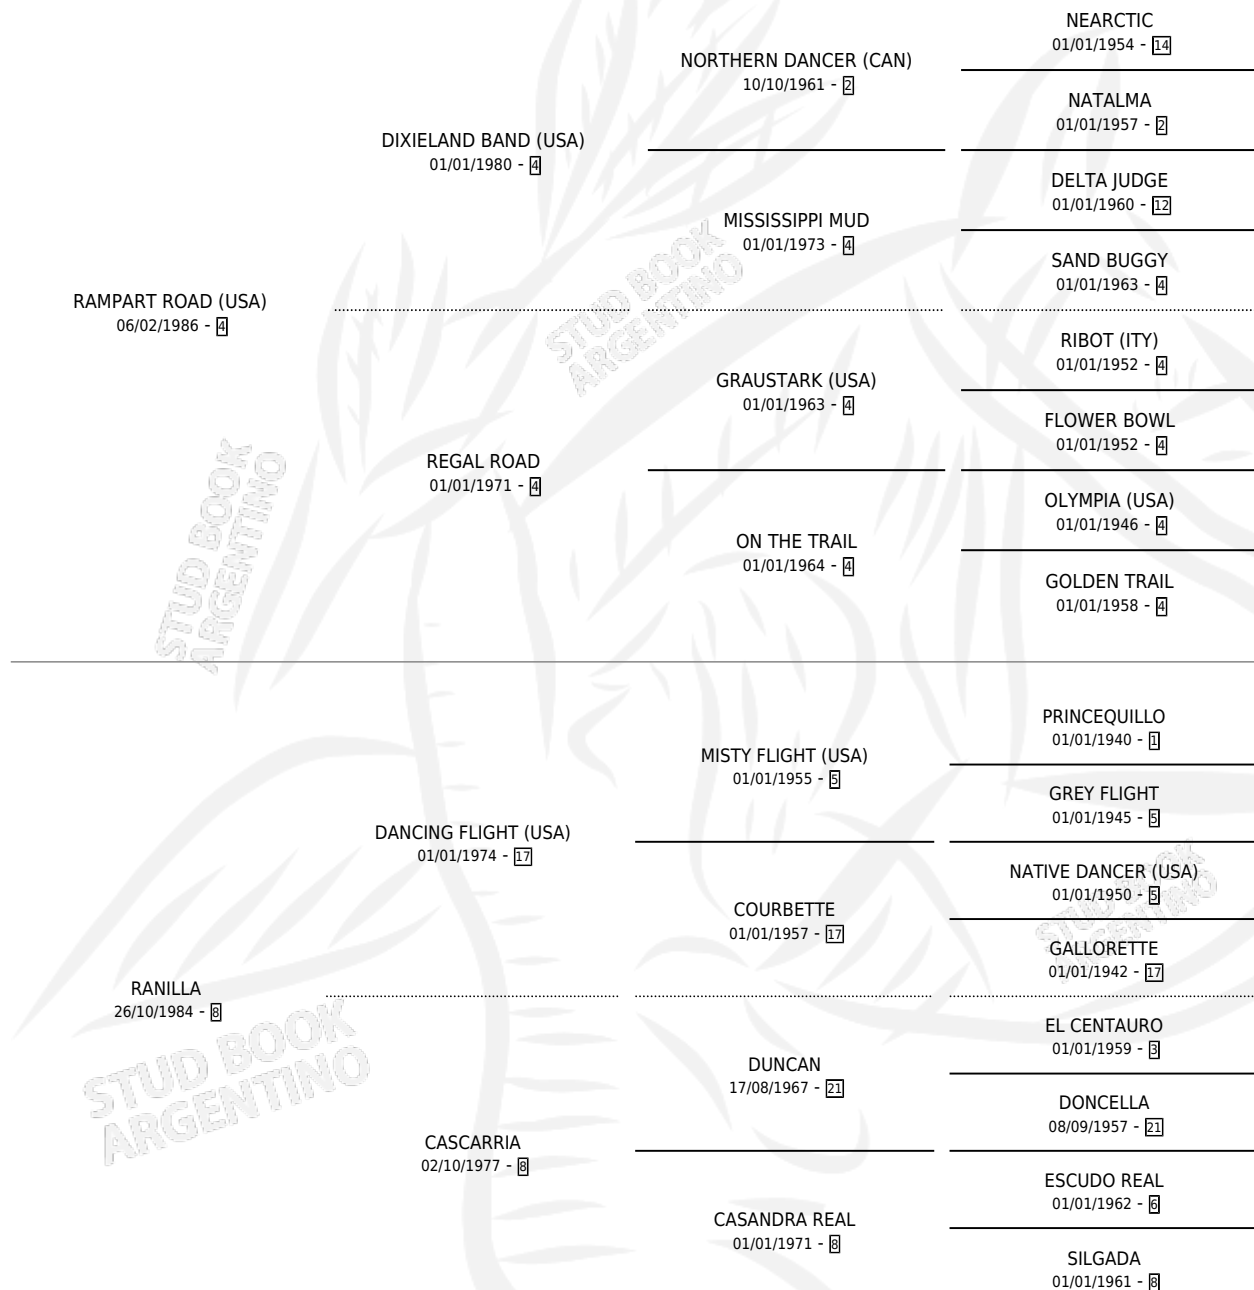

RANKING FIRST

por **RAMPART ROAD (USA)** y **RANILLA** por **DANCING FLIGHT (USA)**

Argentina · Hembra · Tordillo · SP · 02/09/2002
Familia 8-j · Volumen 38

ESTADO

TIPIFICACIÓN SANGUÍNEA	✓
TIPIFICACIÓN POR ADN	✓
PASAPORTE	X
IDENTIFICACIÓN POR MICROCHIP	X
REPRODUCTOR	✓

Lugar de nacimiento: Sueño Azul
Criador: Sin dato

~

HIJOS

	MACHOS	HEMBRAS
5 NACIERON	3	2
3 CORRIERON	1	2
1 GANARON	1	0
0 GANADORES CL	0 GANADORES GR	0 GANADORES G1

PEDIGREE

CAMPAÑA

Solo carreras oficiales de Argentina