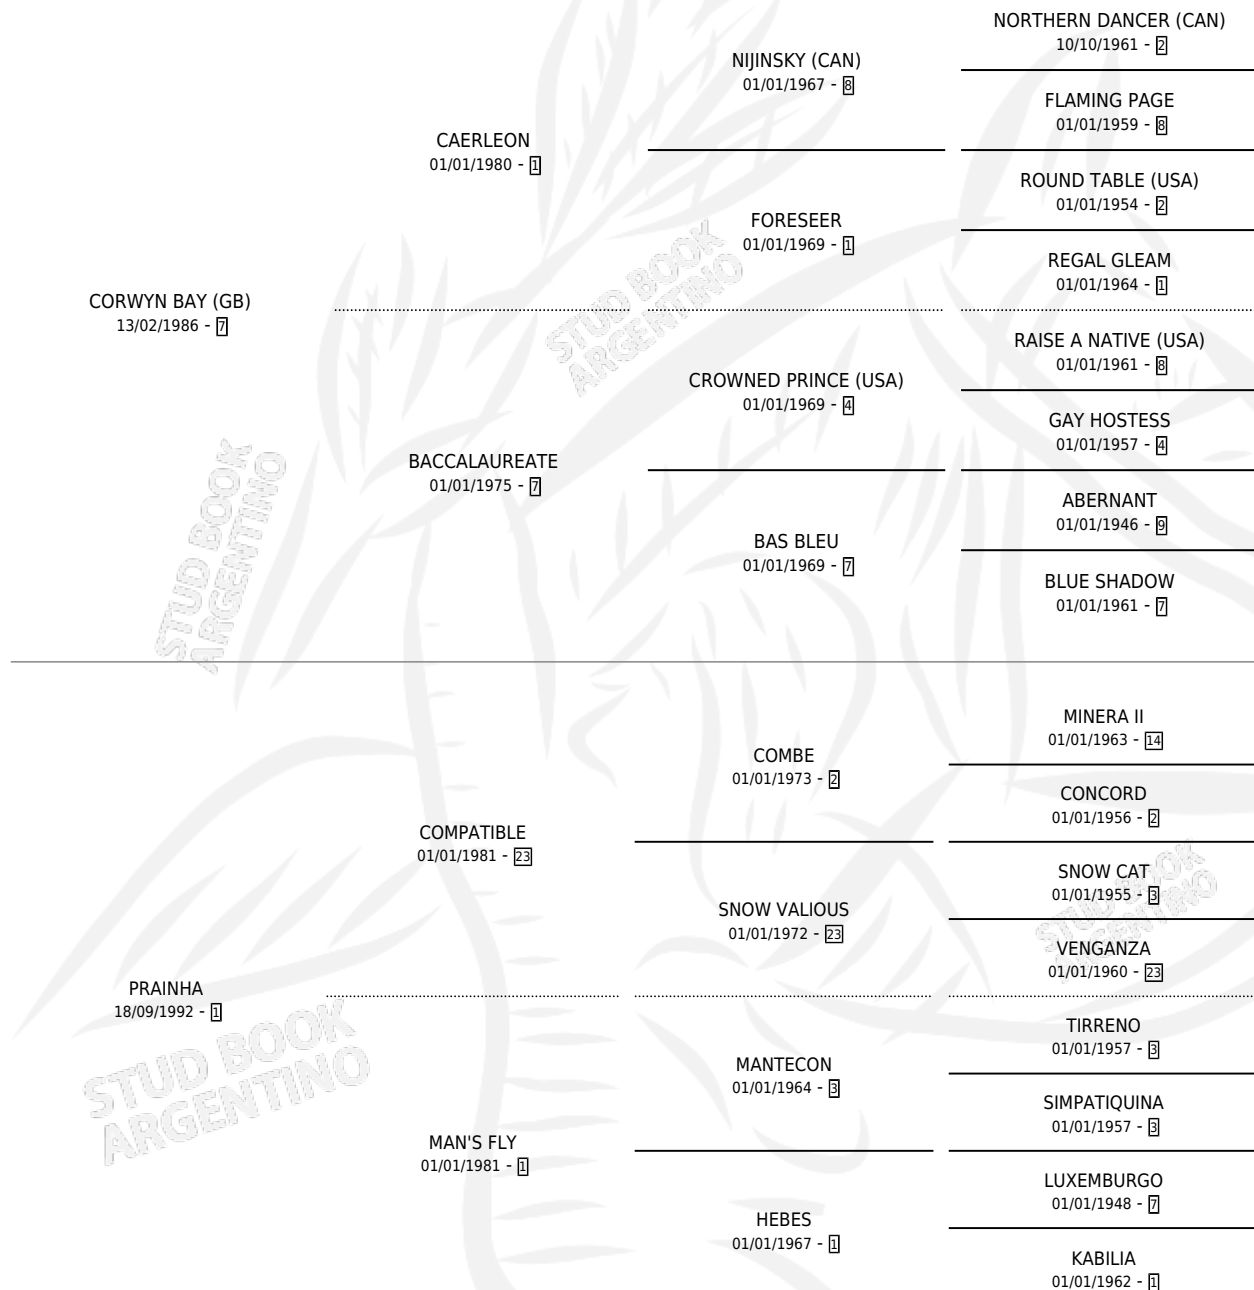

ARUBA BAY

por **CORWYN BAY (GB)** y **PRAINHA** por **COMPATIBLE**

Argentina · Hembra · Tordillo · SP · 22/09/2002
Familia 1-h · Volumen 38

ESTADO

TIPIFICACIÓN SANGUÍNEA	✓
TIPIFICACIÓN POR ADN	✓
PASAPORTE	X
IDENTIFICACIÓN POR MICROCHIP	X
REPRODUCTOR	✓

Lugar de nacimiento: El Alfalfar

Criador: El Alfalfar

~

HIJOS

	MACHOS	HEMBRAS
10 NACIERON	4	6
5 CORRIERON	3	2
2 GANARON	1	1
0 GANADORES CL	0 GANADORES GR	0 GANADORES G1

PEDIGREE

CAMPAÑA

Solo carreras oficiales de Argentina