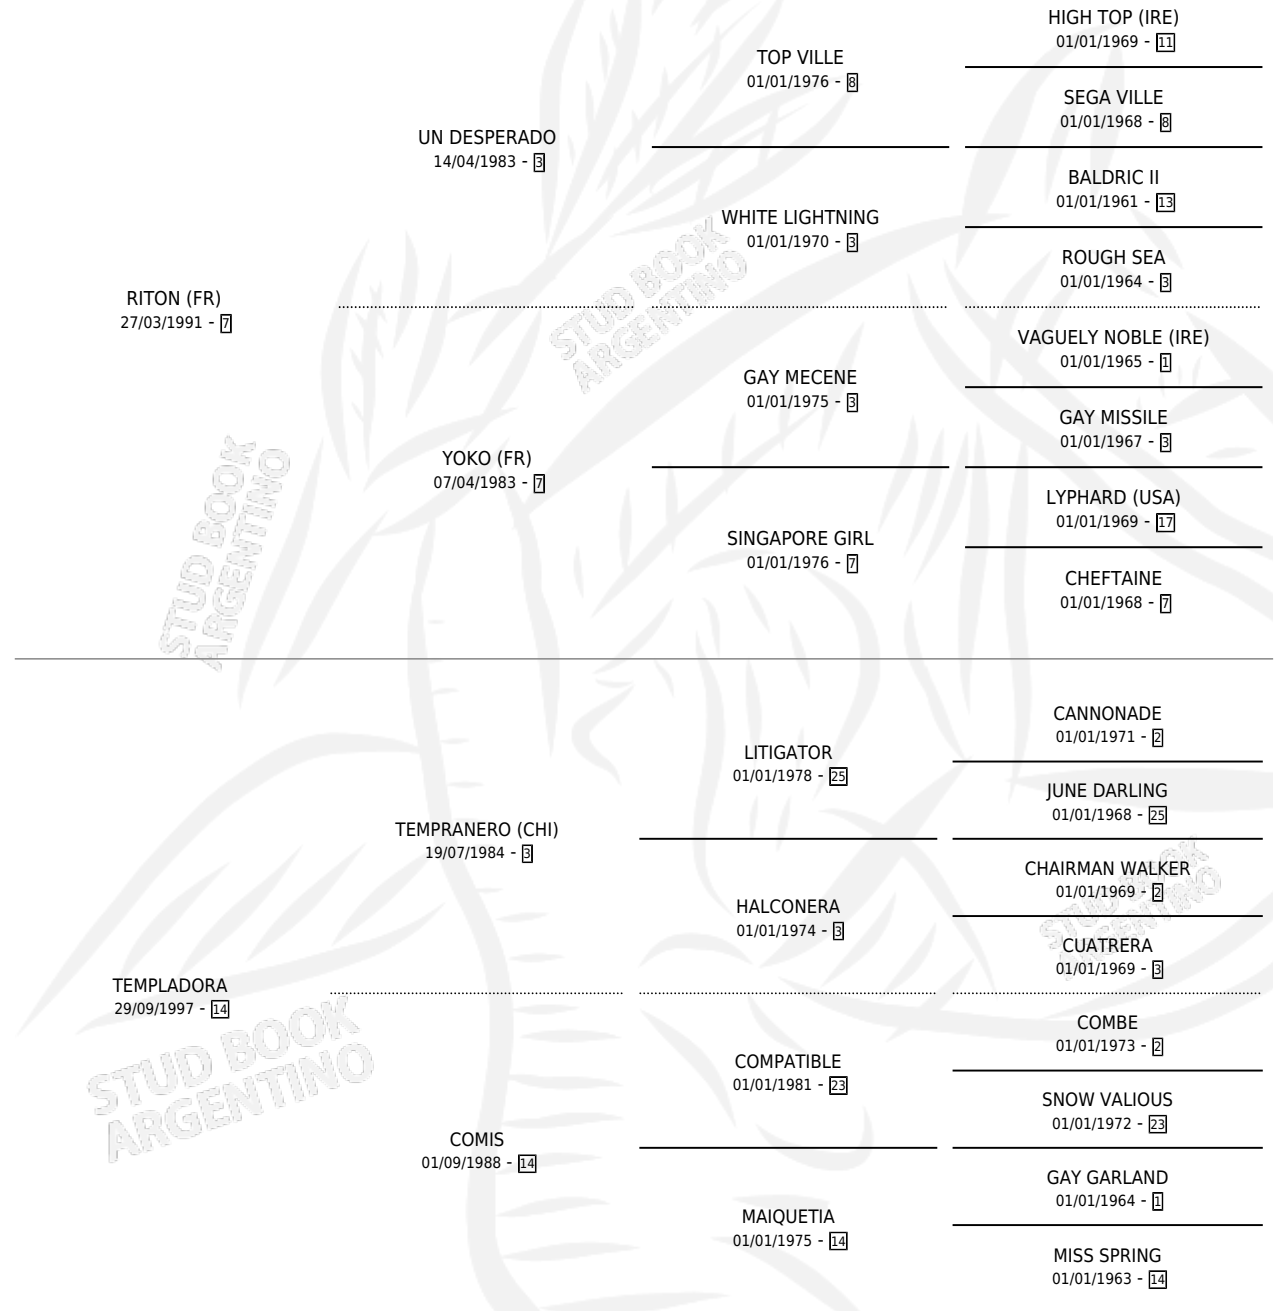

# REEMPLAZADA

por RITON (FR) y TEMPLADORA por TEMPRANERO (CHI)

Argentina · Hembra · Zaino · SP · 21/09/2002  
Familia 14-f · Volumen 38

## ESTADO

TIPIFICACIÓN SANGUÍNEA	X
TIPIFICACIÓN POR ADN	X
PASAPORTE	X
IDENTIFICACIÓN POR MICROCHIP	X
REPRODUCTOR	X

**Lugar de nacimiento:** El Alfalfar

**Criador:** El Alfalfar

## PEDIGREE