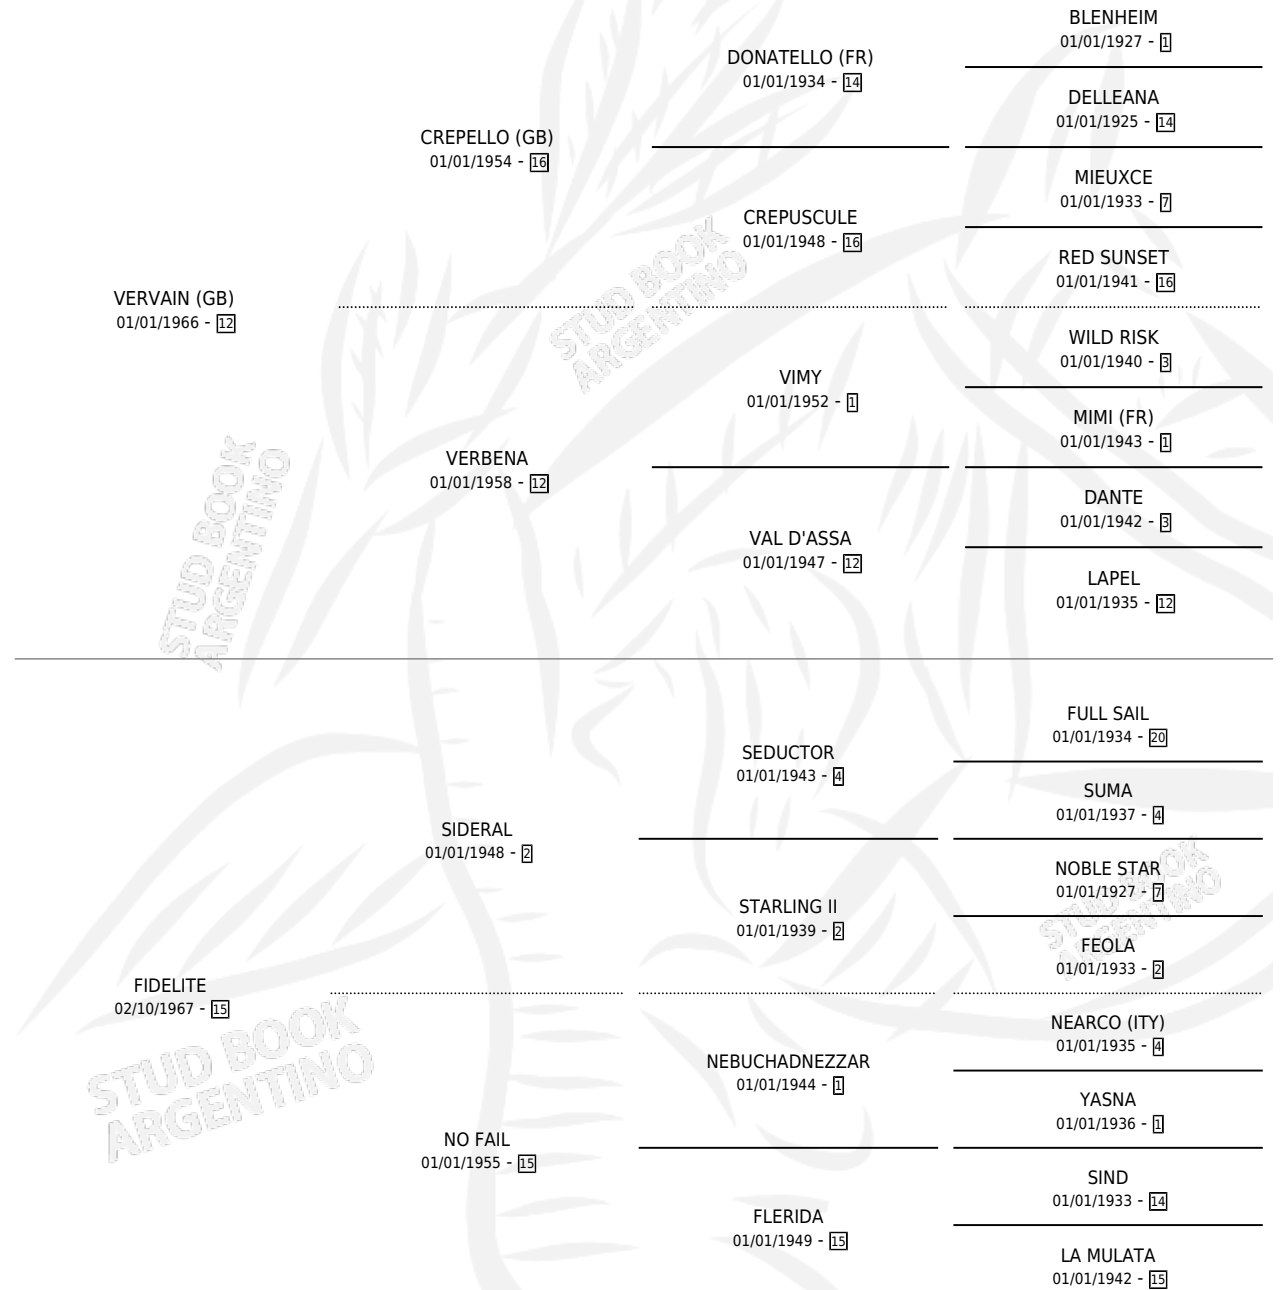

# VERDIER

por **VERVAIN (GB)** y **FIDELITE** por **SIDERAL**

Argentina · Macho · Zaino · SP · 05/09/1974  
Familia 15-d · Volumen 28

## ESTADO

TIPIFICACIÓN SANGUÍNEA	X
TIPIFICACIÓN POR ADN	X
PASAPORTE	X
IDENTIFICACIÓN POR MICROCHIP	X
REPRODUCTOR	X

**Lugar de nacimiento:** Campo particular

**Criador:** Sin dato

## PEDIGREE