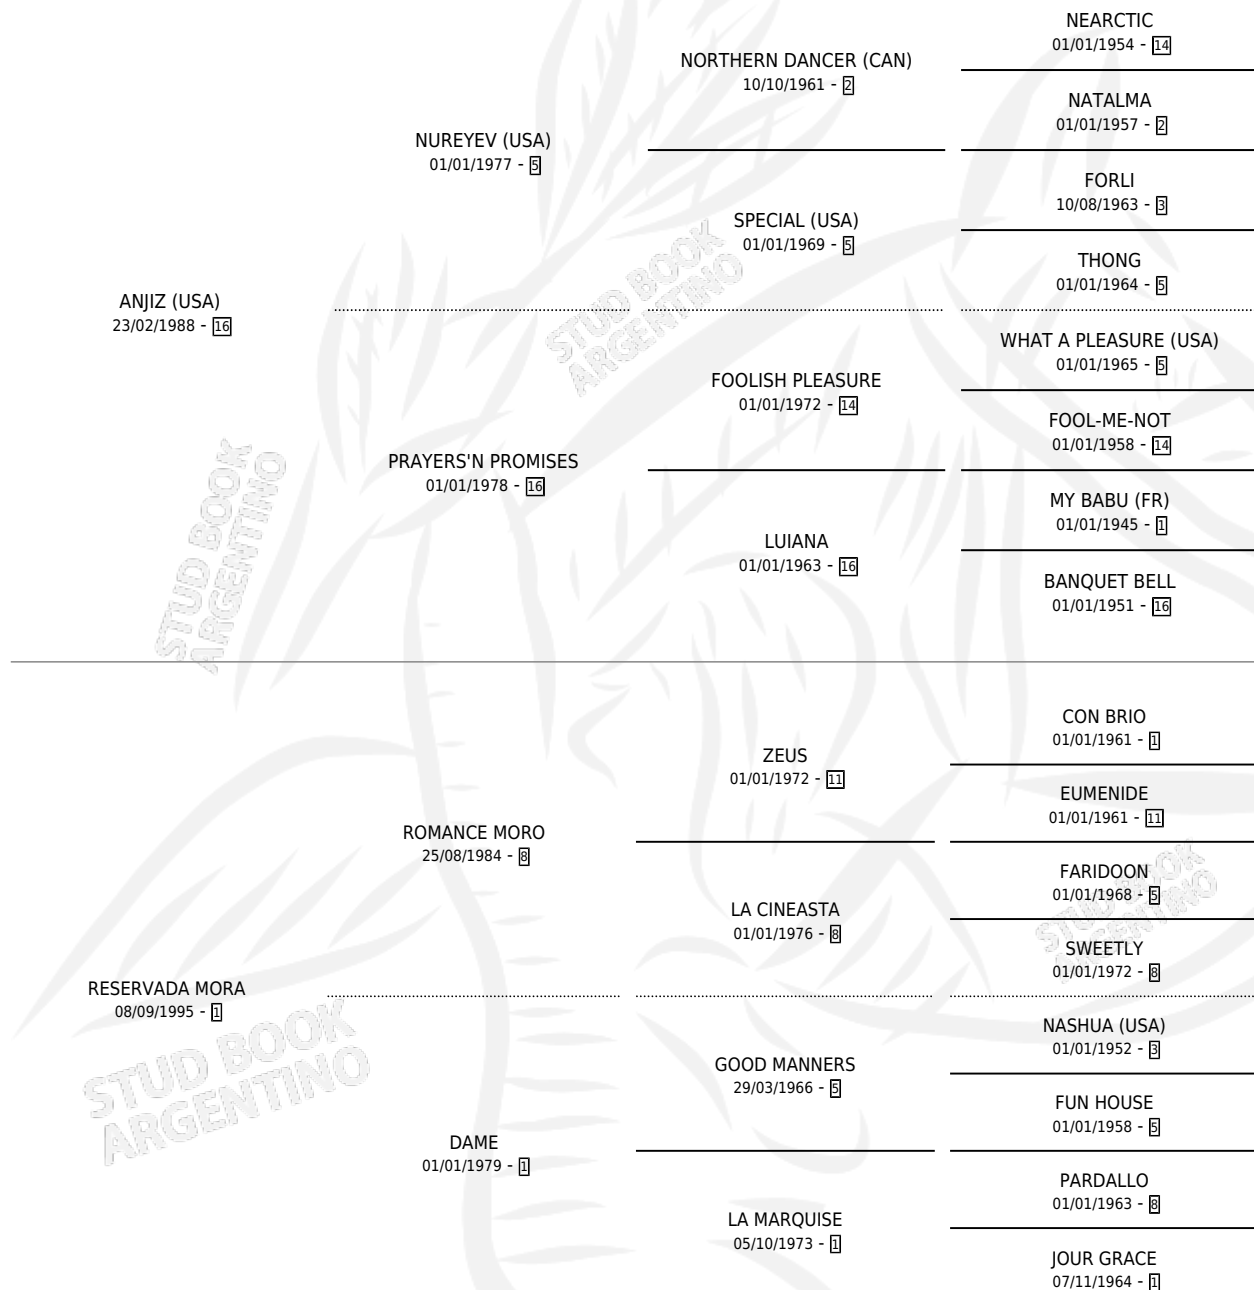

TOUJOURS MORO

por ANJIZ (USA) y RESERVADA MORA por ROMANCE MORO

Argentina · Macho · Zaino · SP · 27/08/2002
Familia 1-e · Volumen 38

ESTADO

TIPIFICACIÓN SANGUÍNEA	✓
TIPIFICACIÓN POR ADN	✓
PASAPORTE	X
IDENTIFICACIÓN POR MICROCHIP	X
REPRODUCTOR	✓

Lugar de nacimiento: Los Moros
Criador: Juri Jose

~

HIJOS

	MACHOS	HEMBRAS
6 NACIERON	3	3
2 CORRIERON	2	0

SIN ACTUACIONES

PEDIGREE