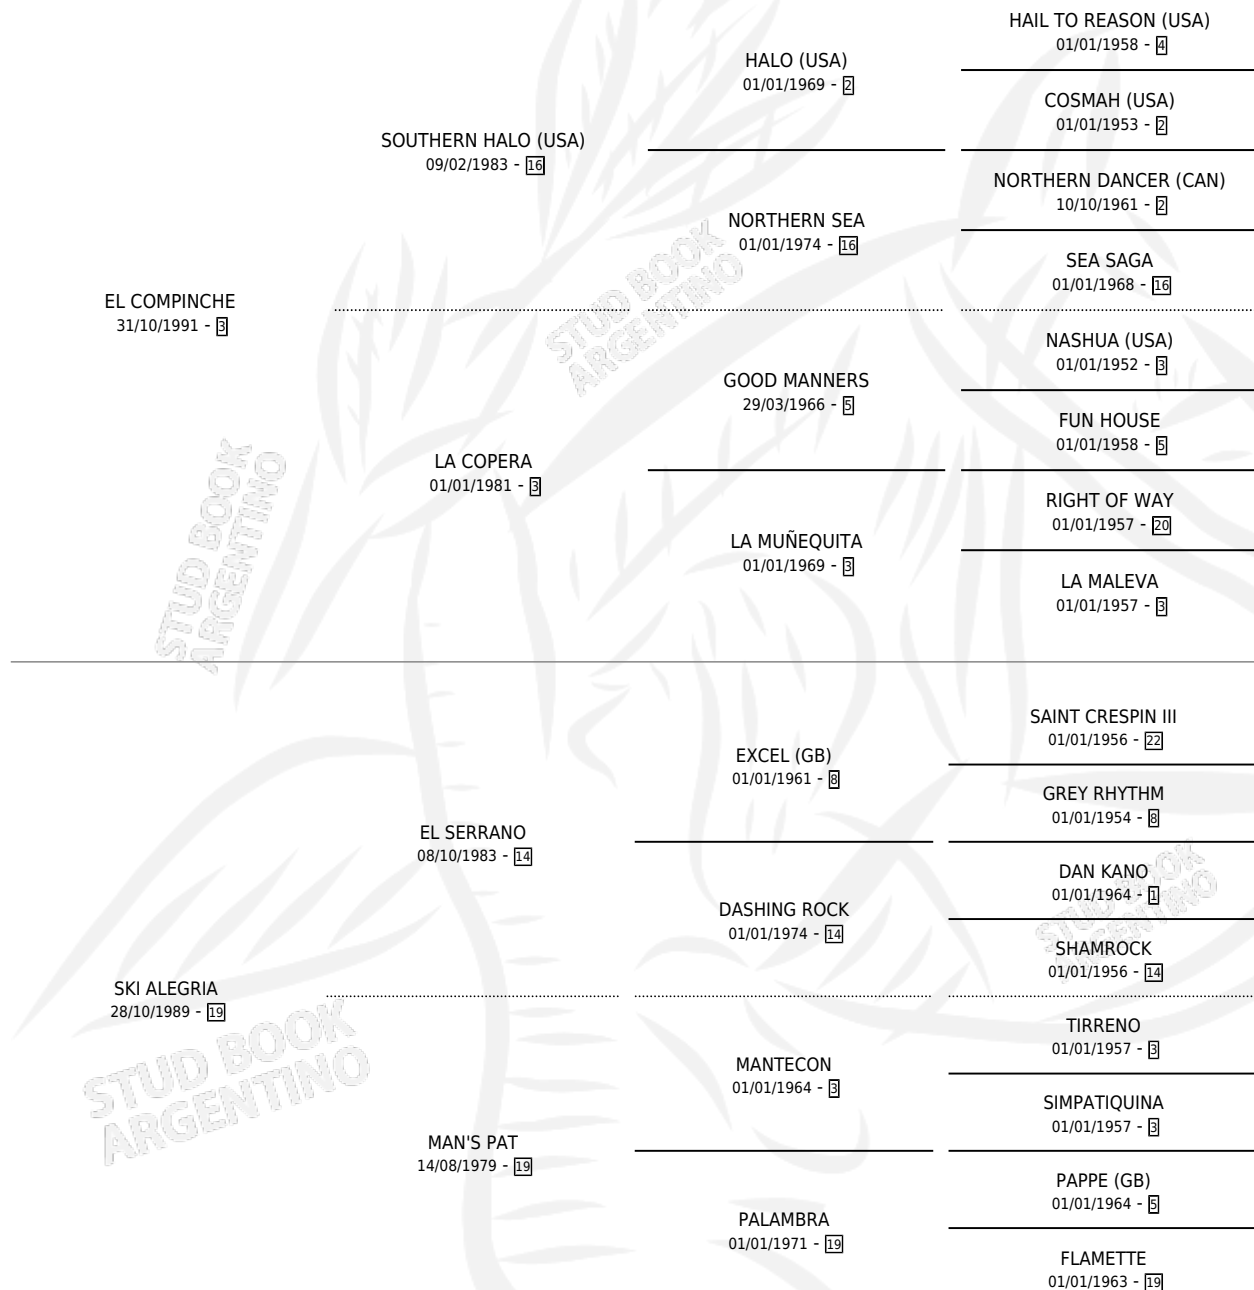

LUMIERE MORA

por **EL COMPINCHE** y **SKI ALEGRIA** por **EL SERRANO**

Argentina · Hembra · Alazan · SP · 05/09/2002
Familia 19 · Volumen 38

ESTADO

TIPIFICACIÓN SANGUÍNEA	✓
TIPIFICACIÓN POR ADN	✓
PASAPORTE	X
IDENTIFICACIÓN POR MICROCHIP	X
REPRODUCTOR	✓

Lugar de nacimiento: Los Moros

Criador: Juri Jose

~

HIJOS

	MACHOS	HEMBRAS
2 NACIERON	1	1
1 CORRIERON	1	0

SIN ACTUACIONES

PEDIGREE

CAMPAÑA

Solo carreras oficiales de Argentina

POR EDAD

EDAD	CC	1°	2°	3°	4°	5°	NP	CLC	CLG	CLCG1	CLGG1	IMPORTE	GANANCIA / CC
3 AÑOS	1	0	0	0	0	0	1	0	0	0	0	\$0	\$0
4 AÑOS	8	1	1	0	3	0	3	0	0	0	0	\$19,450	\$2,431
5 AÑOS	5	0	0	1	1	1	2	0	0	0	0	\$4,775	\$955
TOTALES	14	1	1	1	4	1	6	0	0	0	0	\$24,225	\$1,730
%		7.1%	7.1%	7.1%	28.6%	7.1%	42.9%	0.0%	0.0%	0.0%	0.0%		