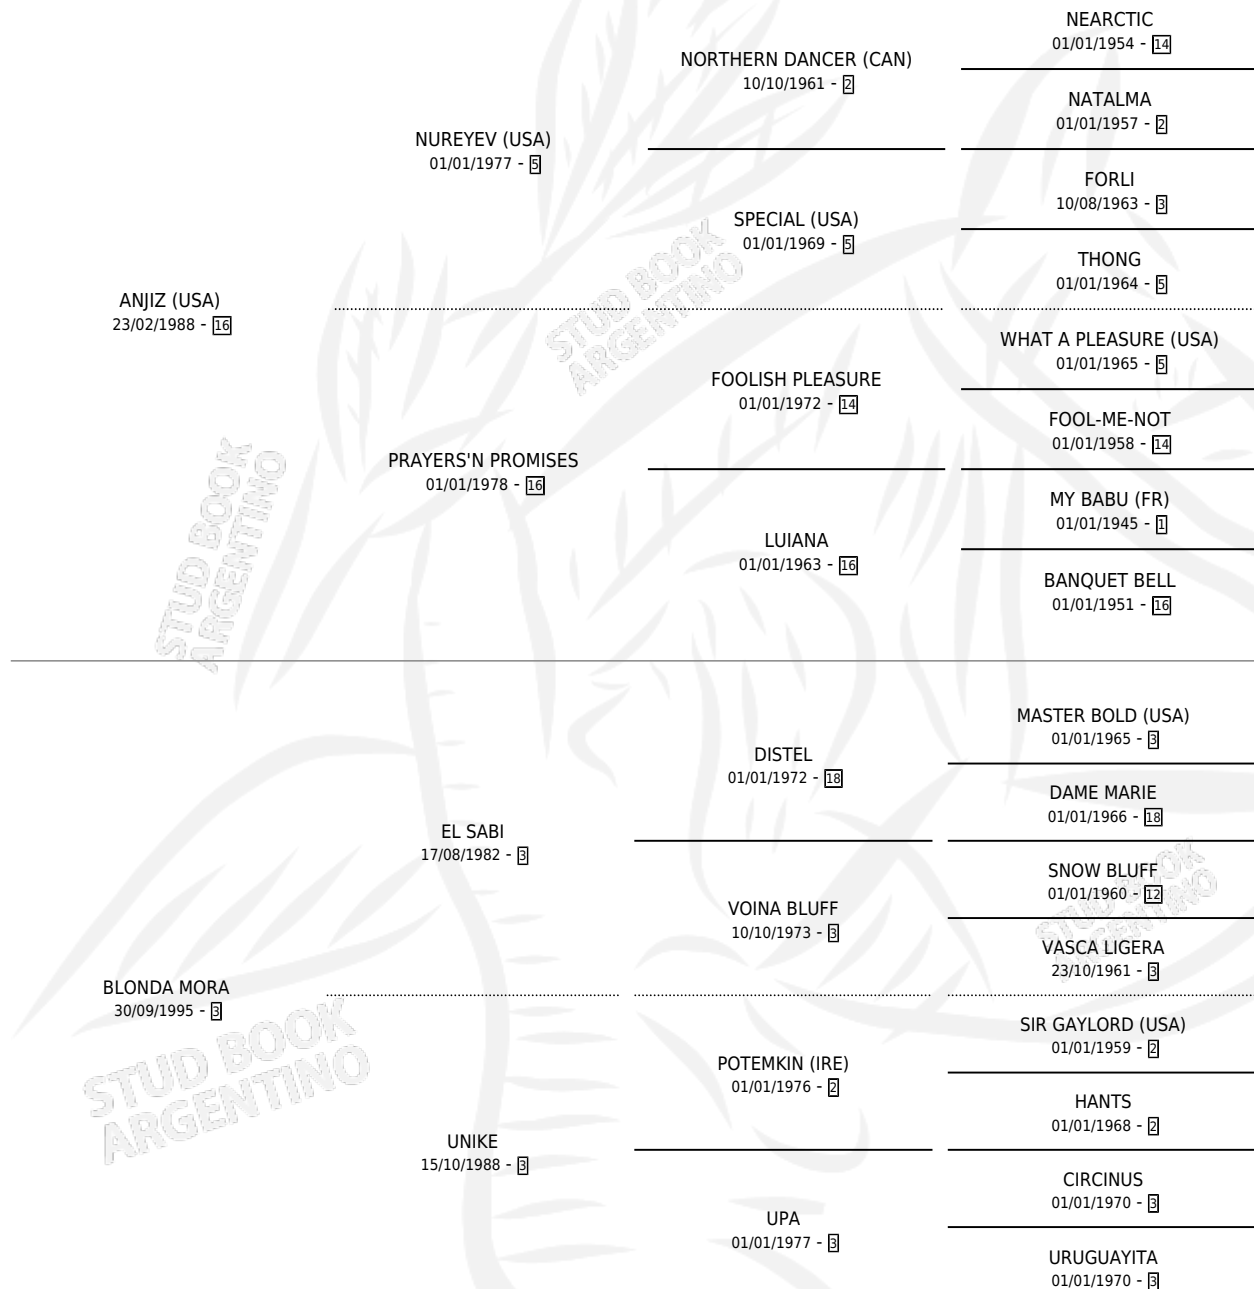

LLAMA MORA

por **ANJIZ (USA)** y **BLONDA MORA** por **EL SABI**

Argentina · Hembra · Zaino · SP · 05/09/2002
Familia 3-d · Volumen 38

ESTADO

TIPIFICACIÓN SANGUÍNEA	✓
TIPIFICACIÓN POR ADN	✓
PASAPORTE	X
IDENTIFICACIÓN POR MICROCHIP	X
REPRODUCTOR	✓

Lugar de nacimiento: Los Moros

Criador: Juri Jose

~

HIJOS

	MACHOS	HEMBRAS
3 NACIERON	2	1
1 CORRIERON	1	0
1 GANARON	1	0
0 GANADORES CL	0 GANADORES GR	0 GANADORES G1

PEDIGREE

CAMPAÑA

Solo carreras oficiales de Argentina