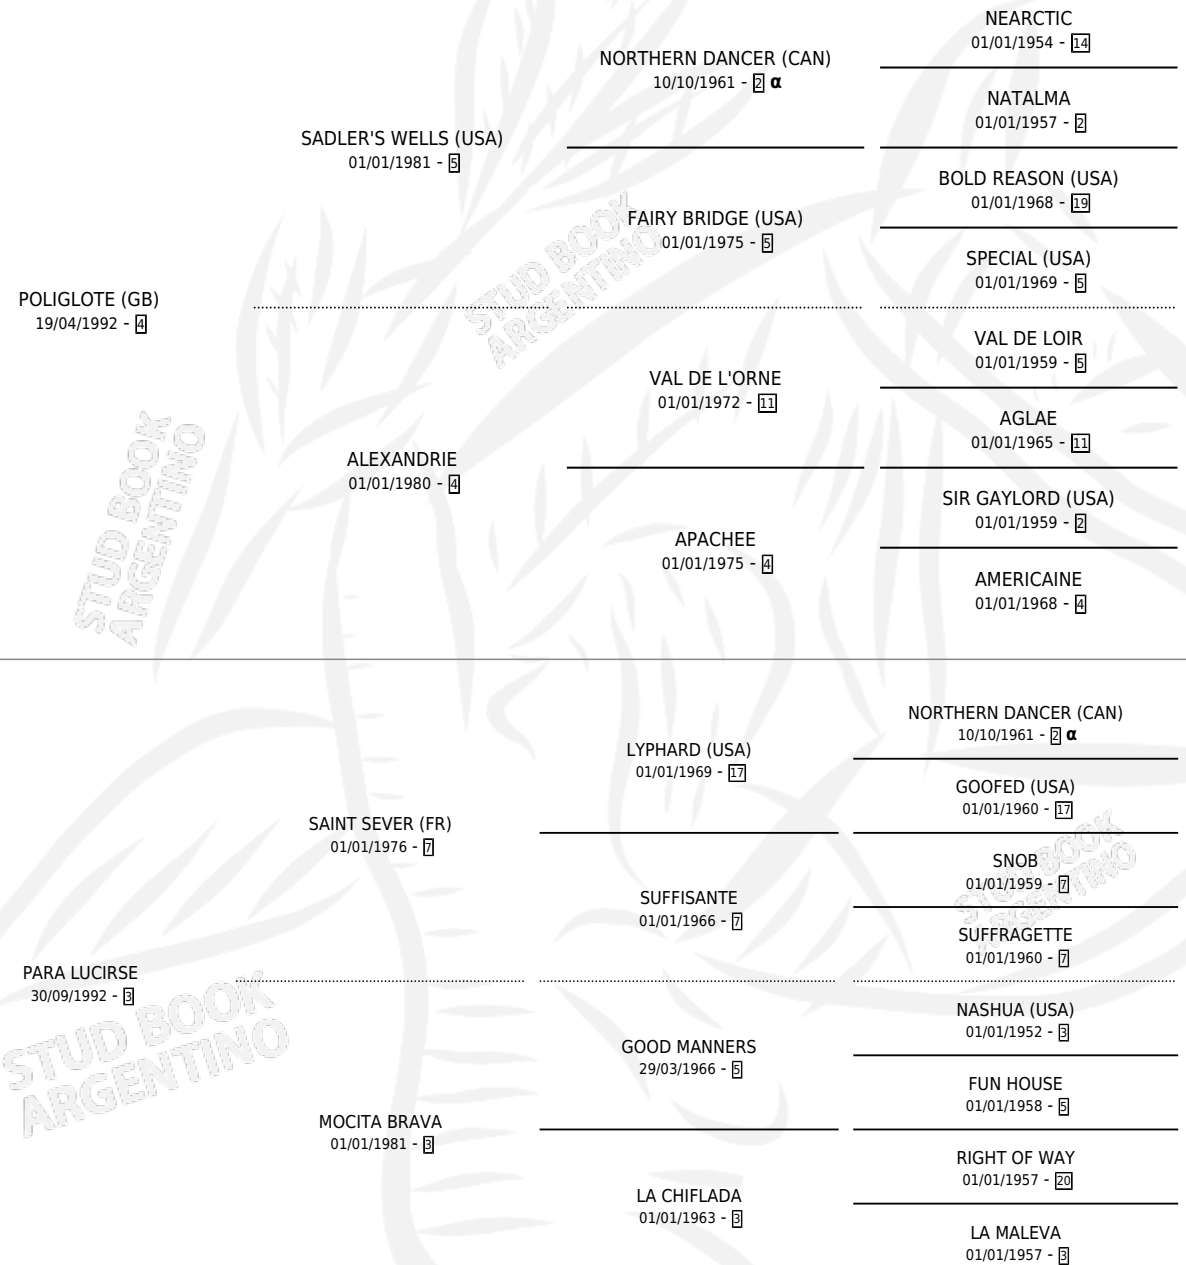

LUCHADORA WELLS

por **POLIGLOTE (GB)** y **PARA LUCIRSE** por **SAINT SEVER (FR)**

Argentina · Hembra · Zaino Doradillo · SP · 29/08/2002
Familia 3-h · Volumen 38

ESTADO

TIPIFICACIÓN SANGUÍNEA	✓
TIPIFICACIÓN POR ADN	✓
PASAPORTE	X
IDENTIFICACIÓN POR MICROCHIP	X
REPRODUCTOR	✓

Lugar de nacimiento: Firmamento

Criador: Firmamento

~

HIJOS

	MACHOS	HEMBRAS
3 NACIERON	2	1
1 CORRIERON	1	0
1 GANARON	1	0

0	0	0
GANADORES CL	GANADORES GR	GANADORES G1

PEDIGREE

INBREEDING : **α**