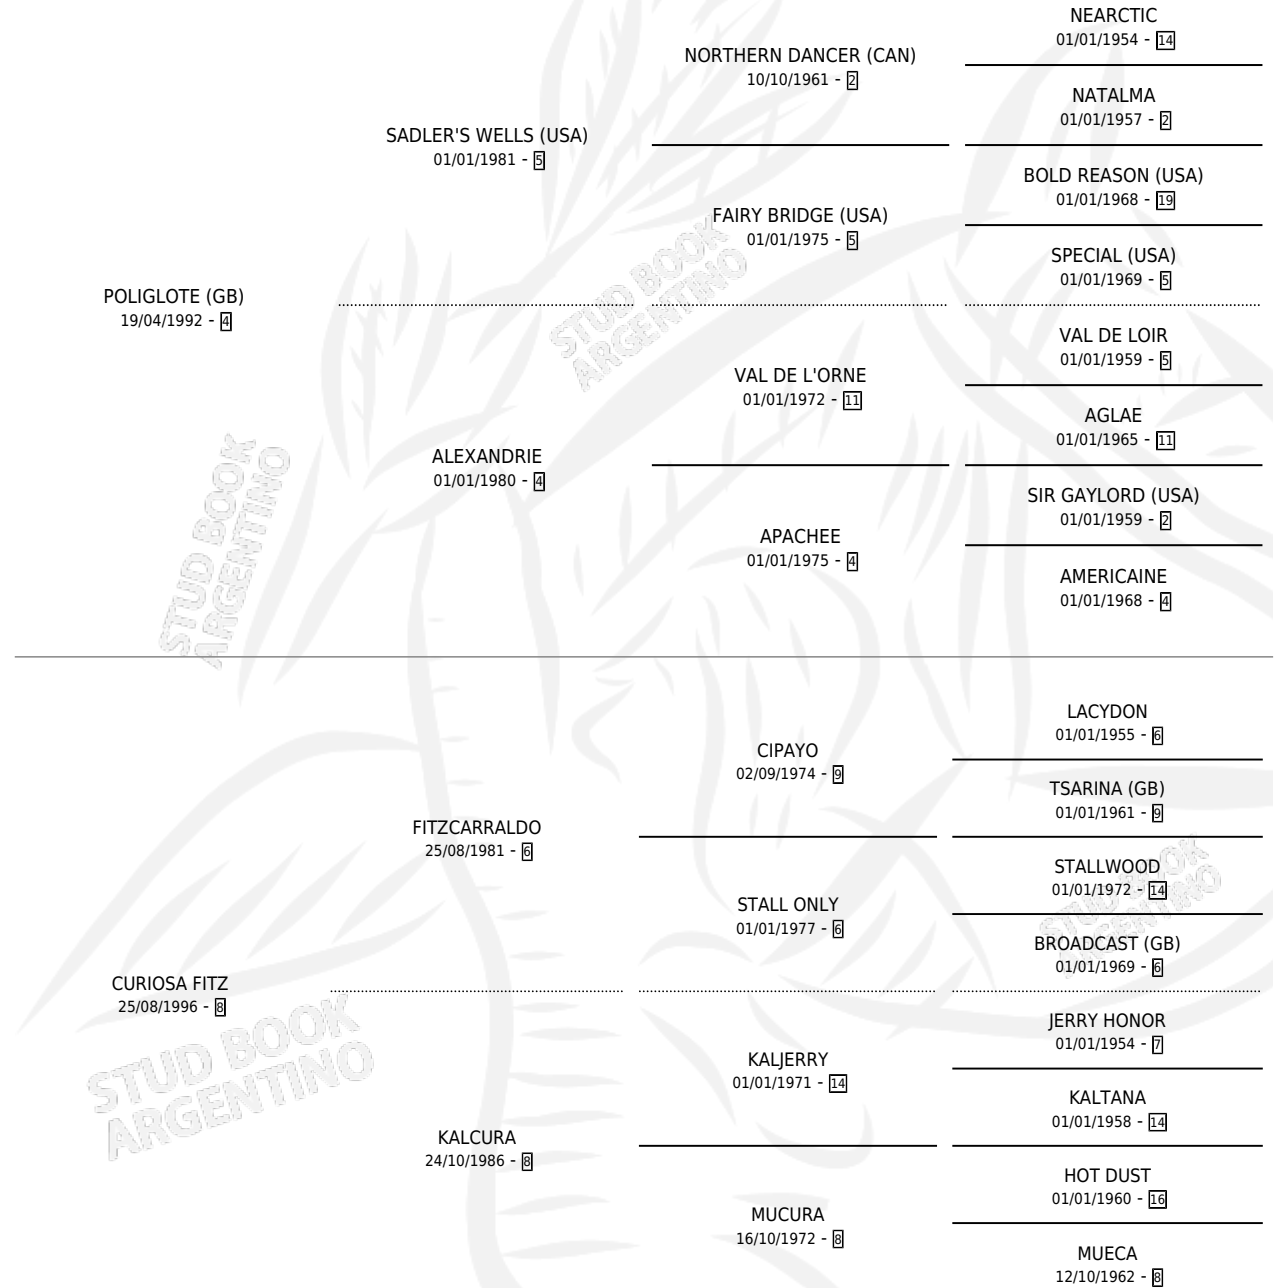

CURIOSA WELLS

por POLIGLOTE (GB) y CURIOSA FITZ por FITZCARRALDO

Argentina · Hembra · Zaino · SP · 28/08/2002
Familia 8-f · Volumen 38

ESTADO

TIPIFICACIÓN SANGUÍNEA	✓
TIPIFICACIÓN POR ADN	✓
PASAPORTE	X
IDENTIFICACIÓN POR MICROCHIP	X
REPRODUCTOR	✓

Lugar de nacimiento: Firmamento

Criador: Firmamento

~

HIJOS

	MACHOS	HEMBRAS
8 NACIERON	4	4
7 CORRIERON	3	4
4 GANARON	2	2
0 GANADORES CL	0 GANADORES GR	0 GANADORES G1

PEDIGREE

CAMPAÑA

Solo carreras oficiales de Argentina