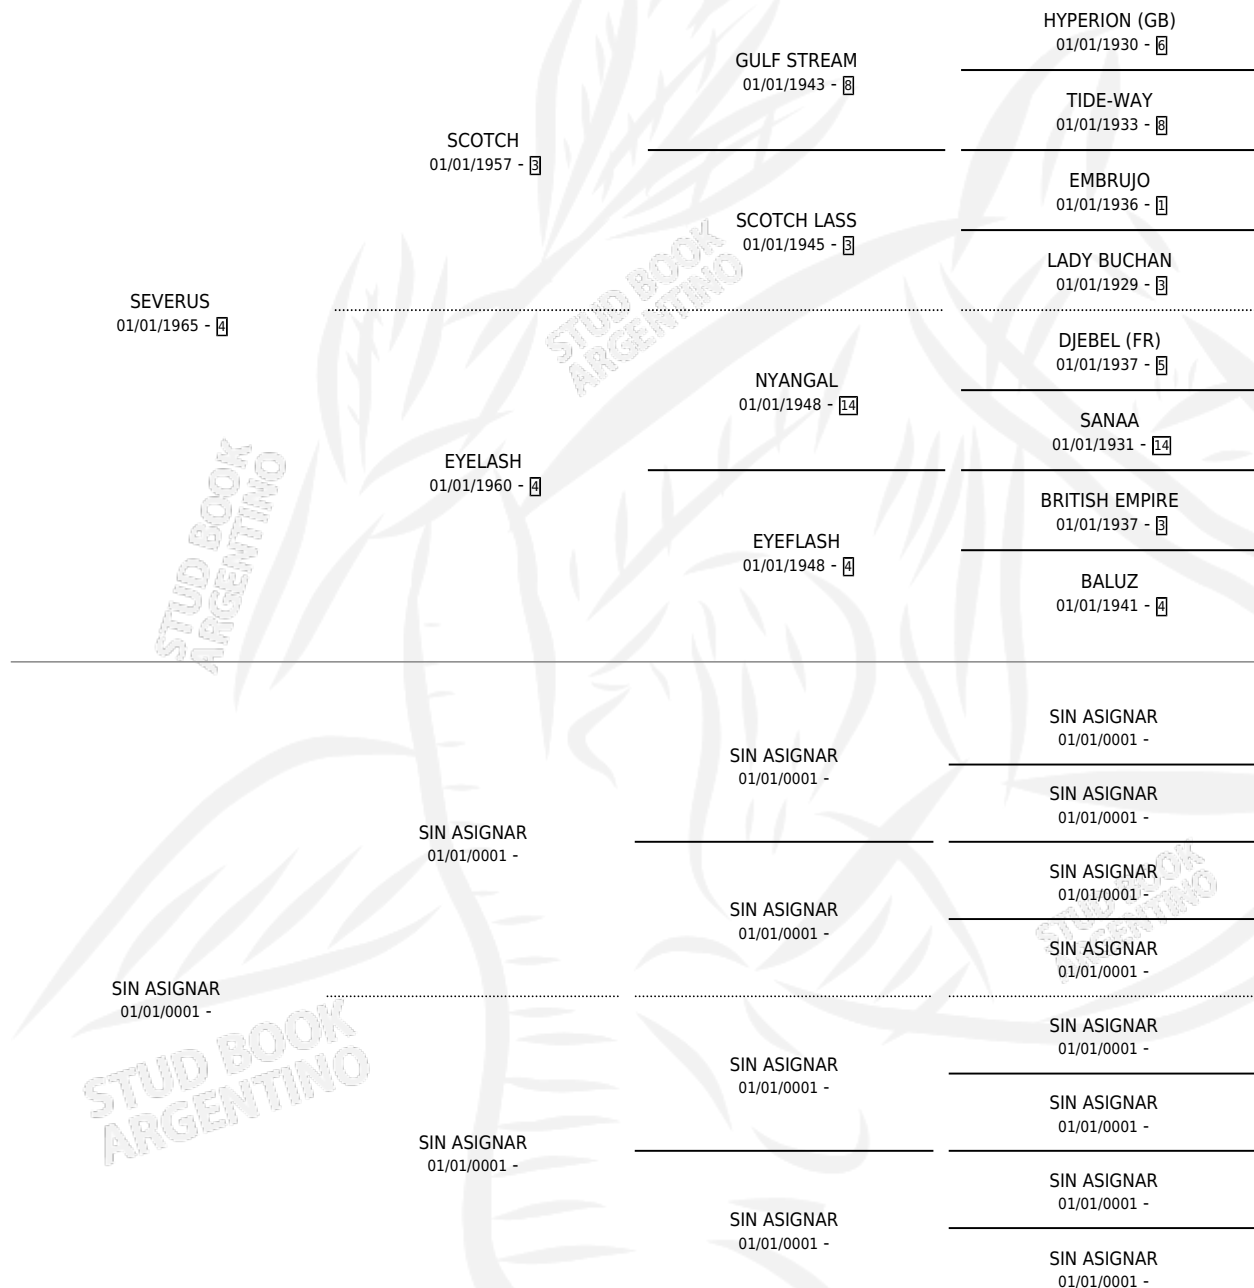

SECUCA

por SEVERUS y SIN ASIGNAR por SIN ASIGNAR

Argentina · Hembra · Alazan · SP · 01/01/1974
Familia · Volumen 28

ESTADO

TIPIFICACIÓN SANGUÍNEA	X
TIPIFICACIÓN POR ADN	X
PASAPORTE	X
IDENTIFICACIÓN POR MICROCHIP	X
REPRODUCTOR	✓

Lugar de nacimiento: Campo particular

Criador: Sin dato

~

HIJOS

	MACHOS	HEMBRAS
2 NACIERON	2	0
1 CORRIERON	1	0
1 GANARON	1	0
0 GANADORES CL	0 GANADORES GR	0 GANADORES G1

PEDIGREE

S

mientos 2 / Efectividad 33.33%

PADRILLO	PRODUCTO	CRIADOR	1ER SERVICIO	ÚLTIMO SERVICIO
EL FLETE	Ø		15/12/1988	16/12/1988
EL FLETE	Ø		14/12/1987	21/12/1987
EL FLETE	EL FLAUTISTA (M Z, 24/10/1987)	SIN DATO	22/10/1986	24/10/1986
EL FLETE	EL FERIADO (M Z, 05/10/1986)	SIN DATO	29/08/1985	09/10/1985
FLABELLO	Ø			
HEAT	Ø			