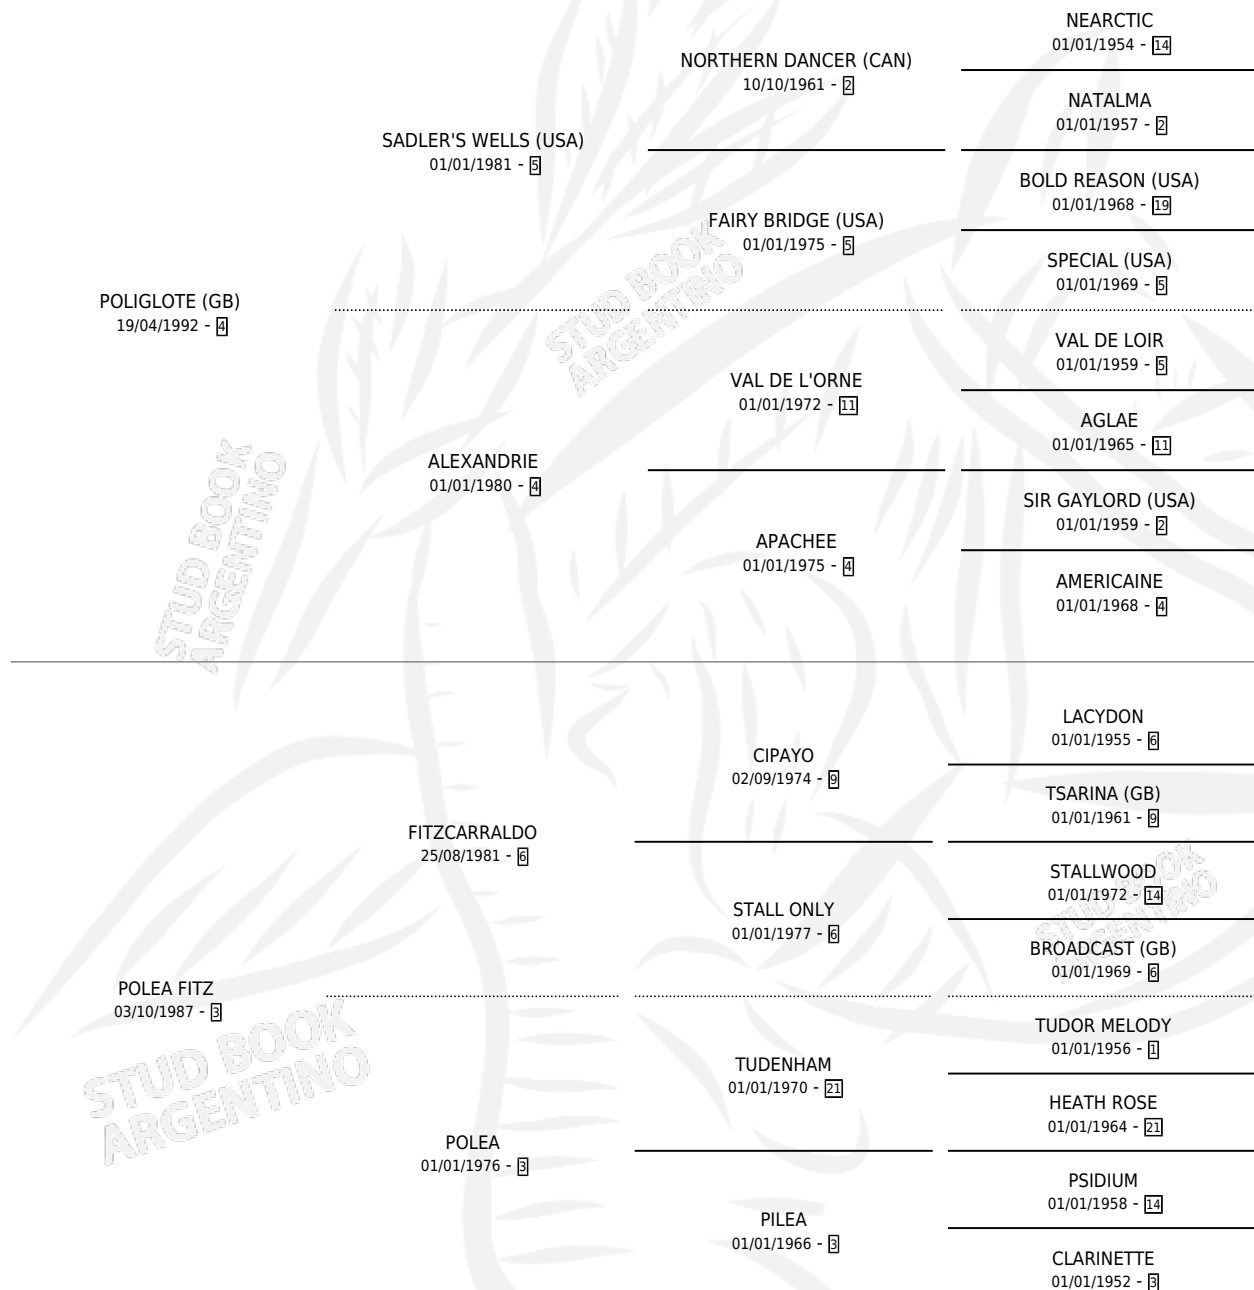

POLERA WELLS

por POLIGLOTE (GB) y POLEA FITZ por FITZCARRALDO

Argentina · Hembra · Zaino · SP · 27/08/2002
Familia 3-m · Volumen 38

ESTADO

TIPIFICACIÓN SANGUÍNEA	✓
TIPIFICACIÓN POR ADN	✓
PASAPORTE	X
IDENTIFICACIÓN POR MICROCHIP	X
REPRODUCTOR	✓

Lugar de nacimiento: Firmamento

Criador: Firmamento

~

HIJOS

	MACHOS	HEMBRAS
1 NACIERON	1	0

SIN ACTUACIONES

PEDIGREE

CAMPAÑA

Solo carreras oficiales de Argentina

POR EDAD

EDAD	CC	1°	2°	3°	4°	5°	NP	CLC	CLG	CLCG1	CLGG1	IMPORTE	GANANCIA / CC
3 AÑOS	4	0	0	1	0	1	2	0	0	0	0	\$2,620	\$655
TOTALES	4	0	0	1	0	1	2	0	0	0	0	\$2,620	\$655
%		0.0%	0.0%	25.0%	0.0%	25.0%	50.0%	0.0%	0.0%	0.0%	0.0%		