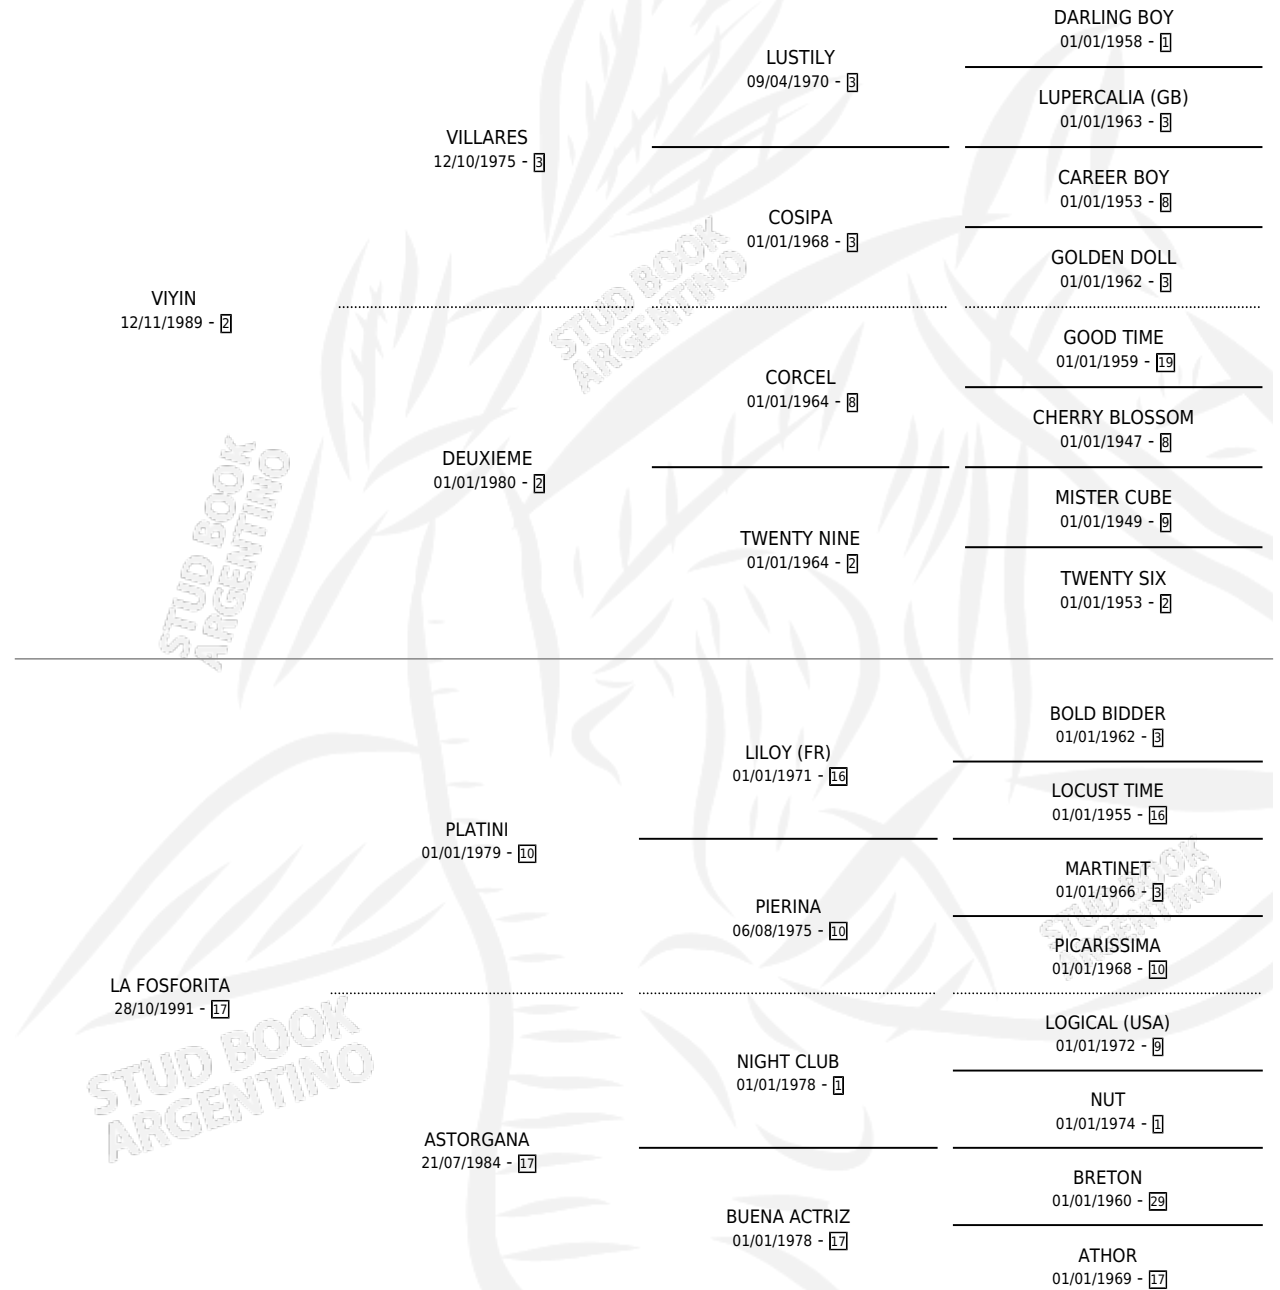

PERDIDA LOBA

por VIYIN y LA FOSFORITA por PLATINI

Argentina · Hembra · Zaino · SP · 22/09/2002
Familia 17-b · Volumen 38

ESTADO

TIPIFICACIÓN SANGUÍNEA	X
TIPIFICACIÓN POR ADN	X
PASAPORTE	X
IDENTIFICACIÓN POR MICROCHIP	X
REPRODUCTOR	X

Lugar de nacimiento: La Tana Del Lupo

Criador: La Tana Del Lupo

PEDIGREE

PERDIDA LOBA

Datos oficiales del Stud Book Argentino

Documento generado el 04/05/2026

studbook.org.ar