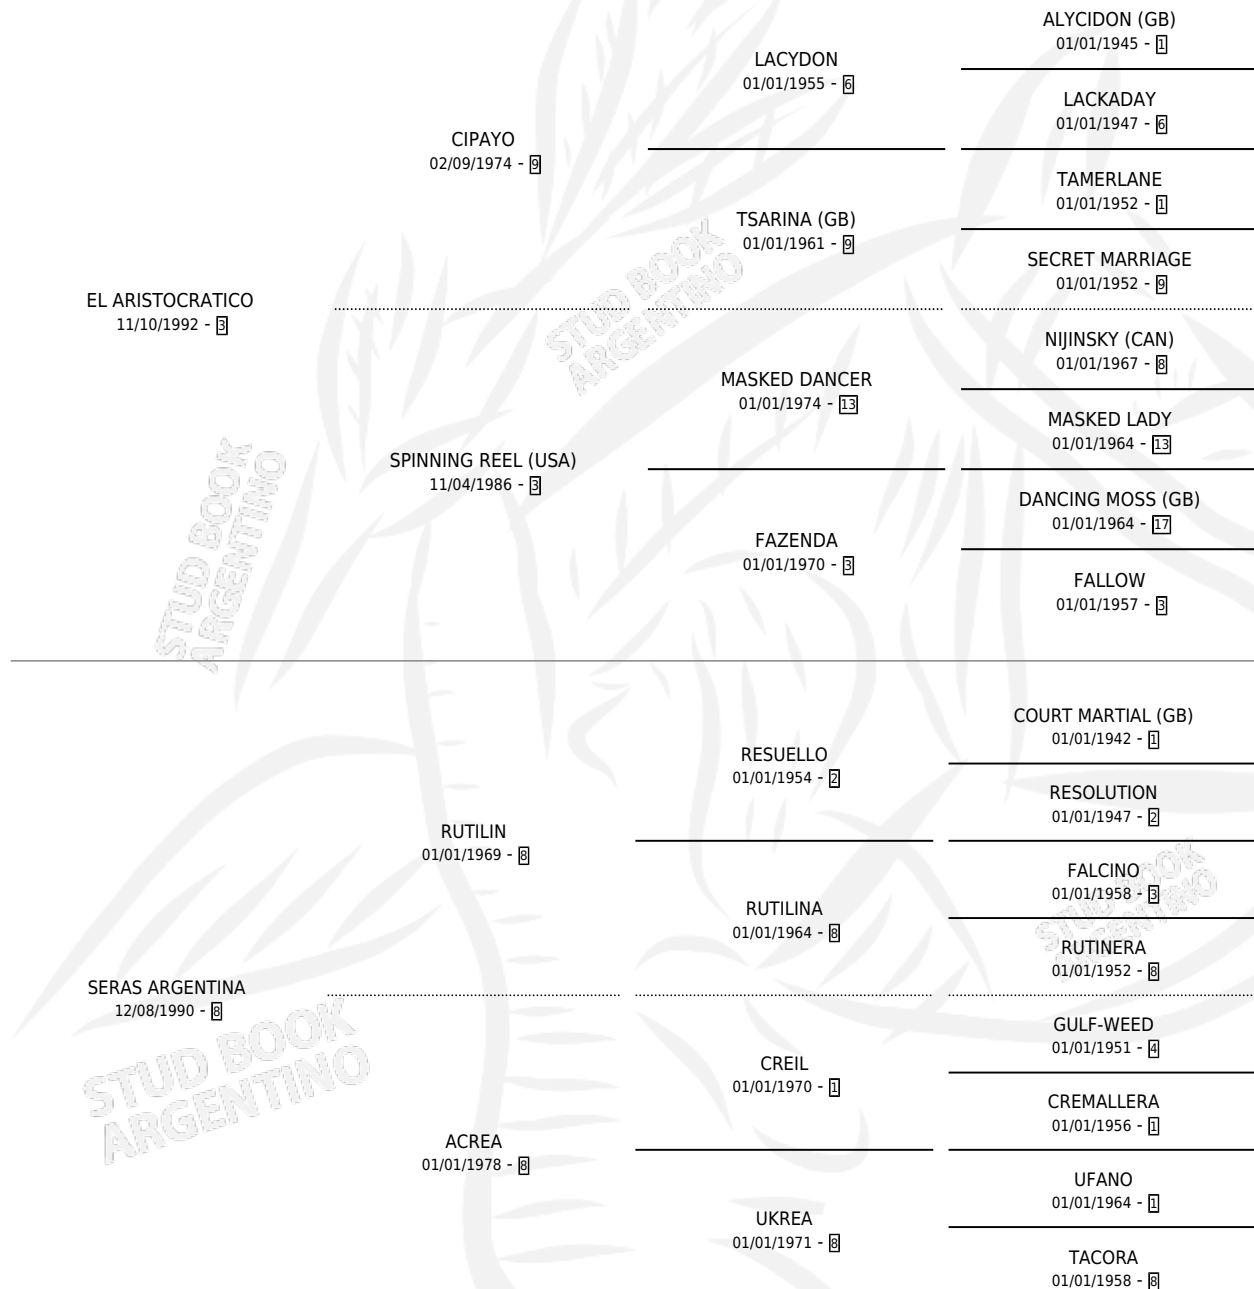

MISS REVOLTOSA

por EL ARISTOCRATICO y SERAS ARGENTINA por RUTILIN

Argentina · Hembra · Zaino Doradillo · SP · 19/09/2002
Familia 8-g · Volumen 38

ESTADO

TIPIFICACIÓN SANGUÍNEA	✓
TIPIFICACIÓN POR ADN	✓
PASAPORTE	X
IDENTIFICACIÓN POR MICROCHIP	X
REPRODUCTOR	✓

Lugar de nacimiento: Vedia

Criador: Sin dato

PEDIGREE

CAMPAÑA

Solo carreras oficiales de Argentina

POR EDAD

EDAD	CC	1°	2°	3°	4°	5°	NP	CLC	CLG	CLCG1	CLGG1	IMPORTE	GANANCIA / CC
4 AÑOS	5	0	0	1	0	0	4	0	0	0	0	\$1,800	\$360
5 AÑOS	9	0	1	0	1	1	6	0	0	0	0	\$7,400	\$822
6 AÑOS	18	0	1	3	2	3	9	0	0	0	0	\$16,950	\$942
TOTALES	32	0	2	4	3	4	19	0	0	0	0	\$26,150	\$817
%		0.0%	6.3%	12.5%	9.4%	12.5%	59.4%	0.0%	0.0%	0.0%	0.0%		

Placés en San Isidro y Palermo en 32 carreras disputadas.

POR DISTANCIA

HIPODROMO	CC	1°	2°	3°	4°	5°	NP	CLC	CLG	CLCG1	CLGG1	IMPORTE
PALERMO	15	0	0	2	1	2	10	0	0	0	0	\$7,350
1200 MTS	1	0	0	0	0	1	0	0	0	0	0	\$900
1000 MTS	14	0	0	2	1	1	10	0	0	0	0	\$6,450
SAN ISIDRO	17	0	2	2	2	2	9	0	0	0	0	\$18,800
1000 MTS	8	0	0	1	0	1	6	0	0	0	0	\$4,000
1100 MTS	6	0	2	0	2	1	1	0	0	0	0	\$11,600
1200 MTS	3	0	0	1	0	0	2	0	0	0	0	\$3,200