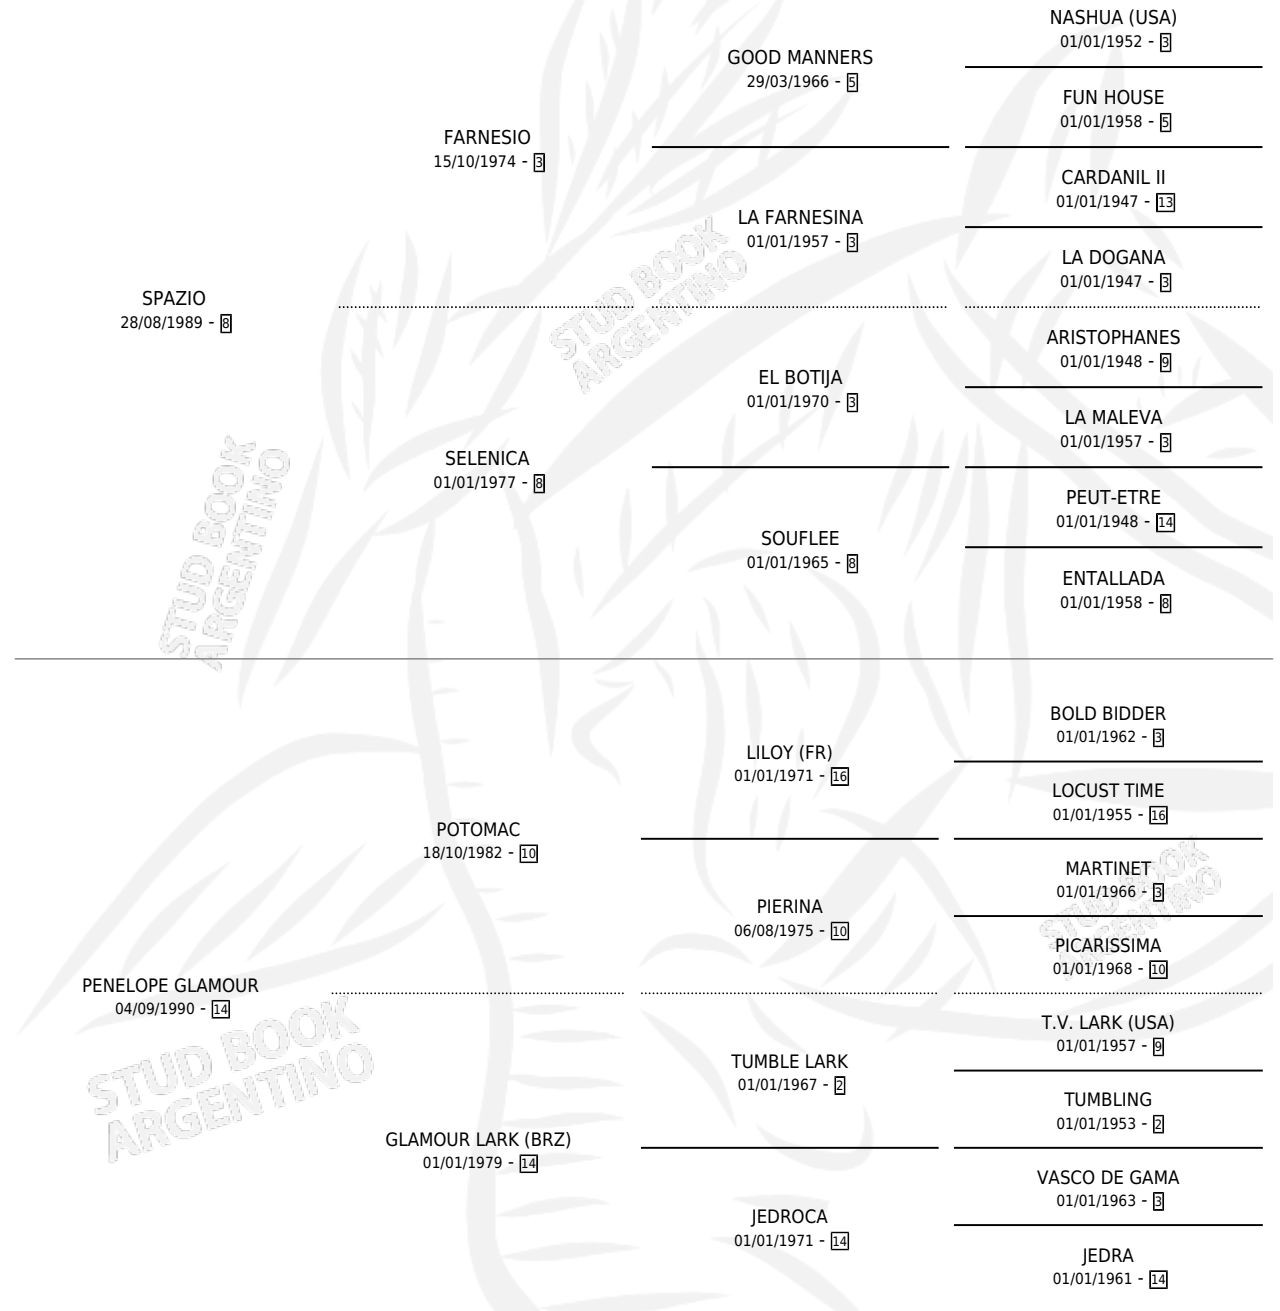

PACHI CHICA

por SPAZIO y PENELOPE GLAMOUR por POTOMAC

Argentina · Hembra · Zaino · SP · 20/08/2002
Familia 14-f · Volumen 38

ESTADO

TIPIFICACIÓN SANGUÍNEA	✓
TIPIFICACIÓN POR ADN	X
PASAPORTE	X
IDENTIFICACIÓN POR MICROCHIP	X
REPRODUCTOR	X

Lugar de nacimiento: Blanca Chica

Criador: Blanca Chica

PEDIGREE

PACHI CHICA

Datos oficiales del Stud Book Argentino

Documento generado el 14/05/2026

studbook.org.ar