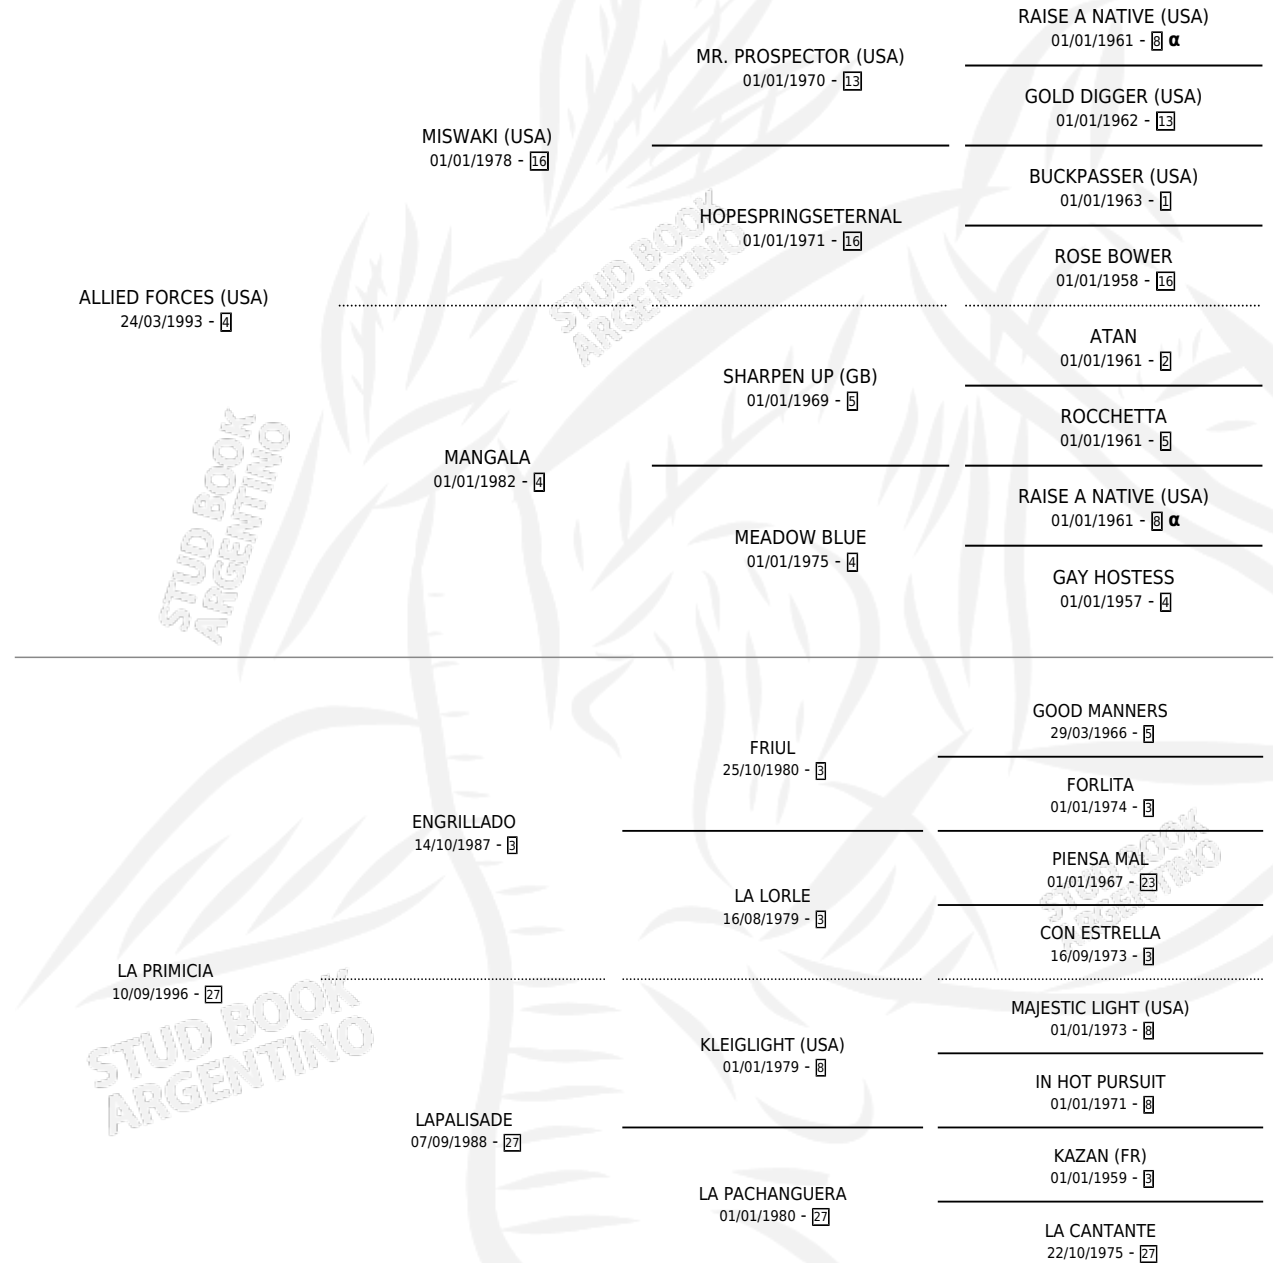

# EL PRIMER CHICO

por **ALLIED FORCES (USA)** y **LA PRIMICIA** por **ENGRILLADO**

Argentina · Macho · Zaino Colorado · SP · 26/08/2002  
Familia 27-a · Volumen 38

## ESTADO

TIPIFICACIÓN SANGUÍNEA	✓
TIPIFICACIÓN POR ADN	X
PASAPORTE	X
IDENTIFICACIÓN POR MICROCHIP	X
REPRODUCTOR	X

**Lugar de nacimiento:** Panamericano

**Criador:** Blanca Chica

## PEDIGREE

INBREEDING : α