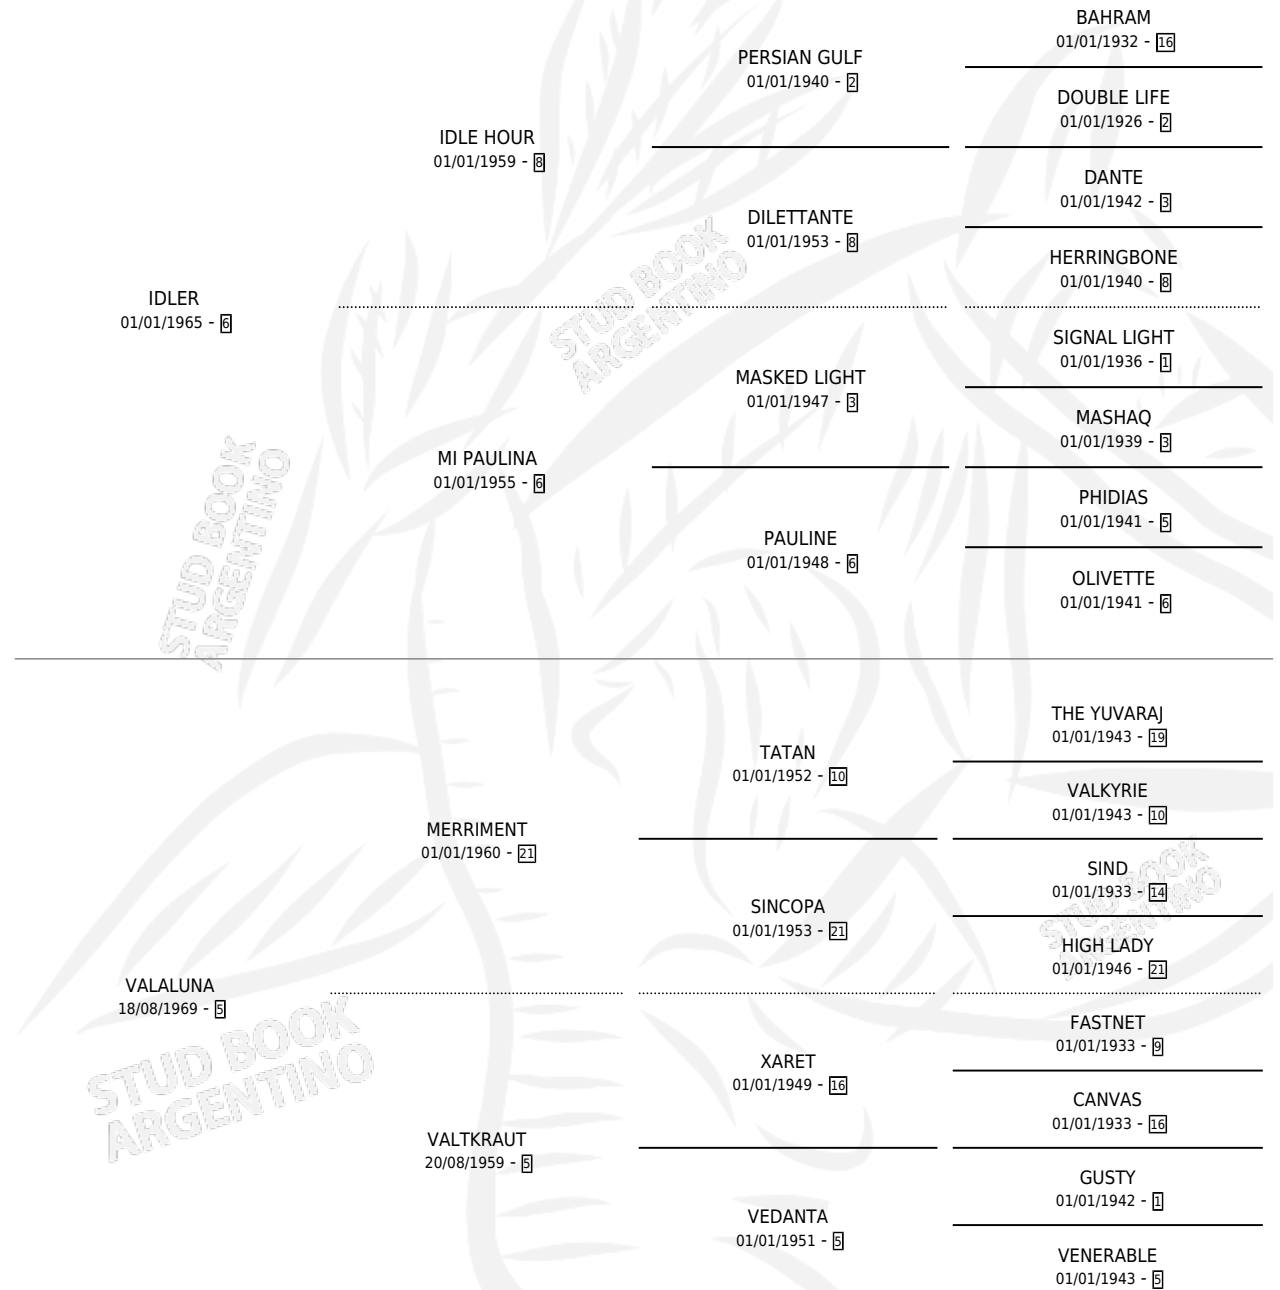

# RENZO

por IDLER y VALALUNA por MERRIMENT

Argentina · Macho · Alazan Tostado · SP · 08/09/1974  
Familia 5-g · Volumen 28

## ESTADO

TIPIFICACIÓN SANGUÍNEA	X
TIPIFICACIÓN POR ADN	X
PASAPORTE	X
IDENTIFICACIÓN POR MICROCHIP	X
REPRODUCTOR	X

**Lugar de nacimiento:** Campo particular

**Criador:** Sin dato

## PEDIGREE