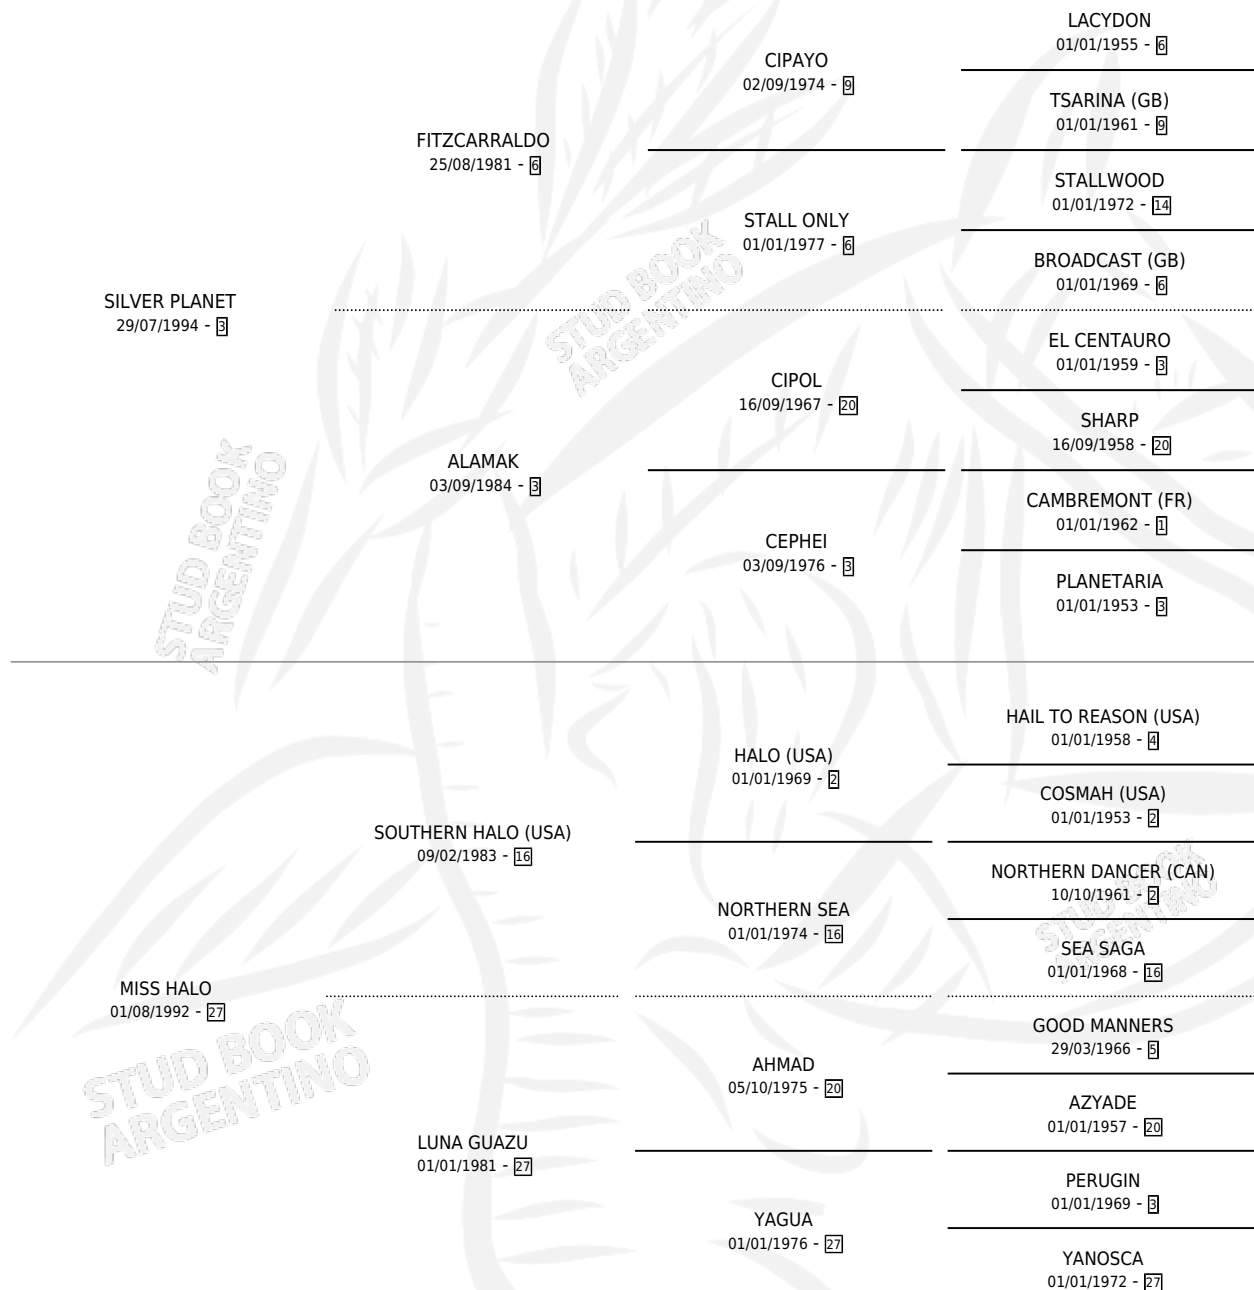

MISS PLANET

por SILVER PLANET y MISS HALO por SOUTHERN HALO (USA)

Argentina · Hembra · Alazan · SP · 14/08/2002
Familia 27-a · Volumen 38

ESTADO

TIPIFICACIÓN SANGUÍNEA	✓
TIPIFICACIÓN POR ADN	✓
PASAPORTE	X
IDENTIFICACIÓN POR MICROCHIP	X
REPRODUCTOR	✓

Lugar de nacimiento: El Turf
Criador: El Turf

~

HIJOS

	MACHOS	HEMBRAS
14 NACIERON	9	5
8 CORRIERON	4	4
8 GANARON	4	4

1	1	0
GANADORES CL	GANADORES GR	GANADORES G1

PEDIGREE

CAMPAÑA

Solo carreras oficiales de Argentina