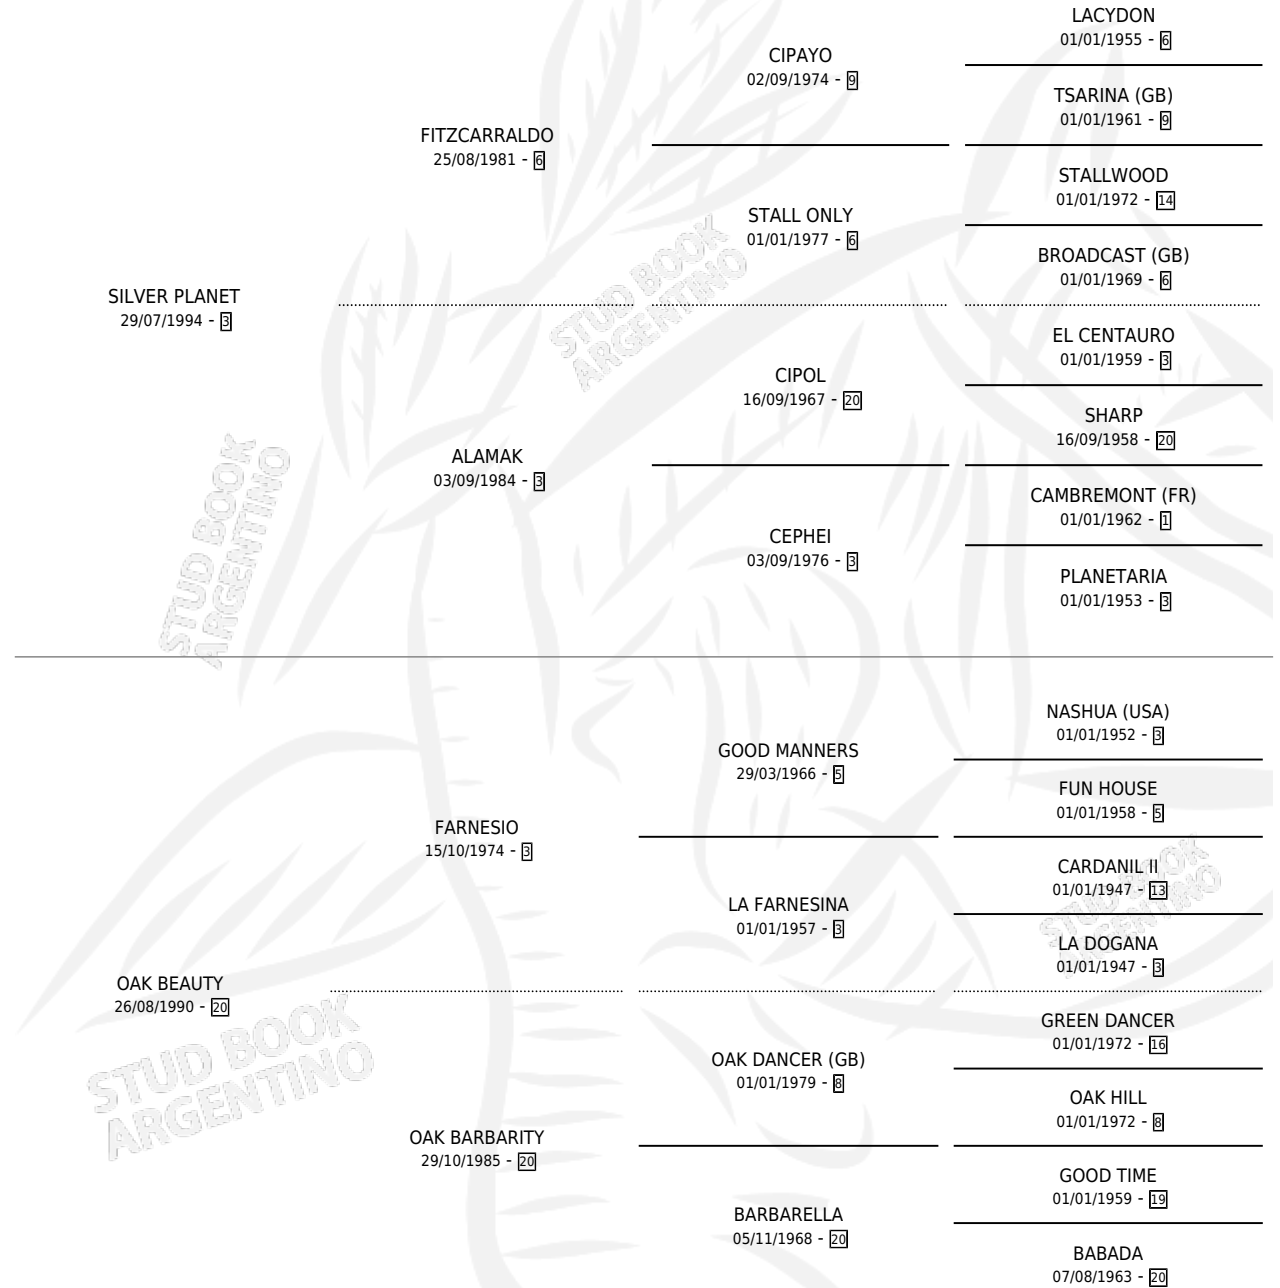

SILVER BEAUTY

por SILVER PLANET y OAK BEAUTY por FARNESIO

Argentina · Hembra · Alazan · SP · 11/08/2002
Familia 20 · Volumen 38

ESTADO

TIPIFICACIÓN SANGUÍNEA	✓
TIPIFICACIÓN POR ADN	X
PASAPORTE	X
IDENTIFICACIÓN POR MICROCHIP	X
REPRODUCTOR	X

Lugar de nacimiento: El Turf

Criador: El Turf

PEDIGREE

CAMPAÑA

Solo carreras oficiales de Argentina

POR EDAD

EDAD	CC	1°	2°	3°	4°	5°	NP	CLC	CLG	CLCG1	CLGG1	IMPORTE	GANANCIA / CC
4 AÑOS	2	1	1	0	0	0	0	0	0	0	0	\$600	\$300
TOTALES	2	1	1	0	0	0	0	0	0	0	0	\$600	\$300
%		50.0%	50.0%	0.0%	0.0%	0.0%	0.0%	0.0%	0.0%	0.0%	0.0%		